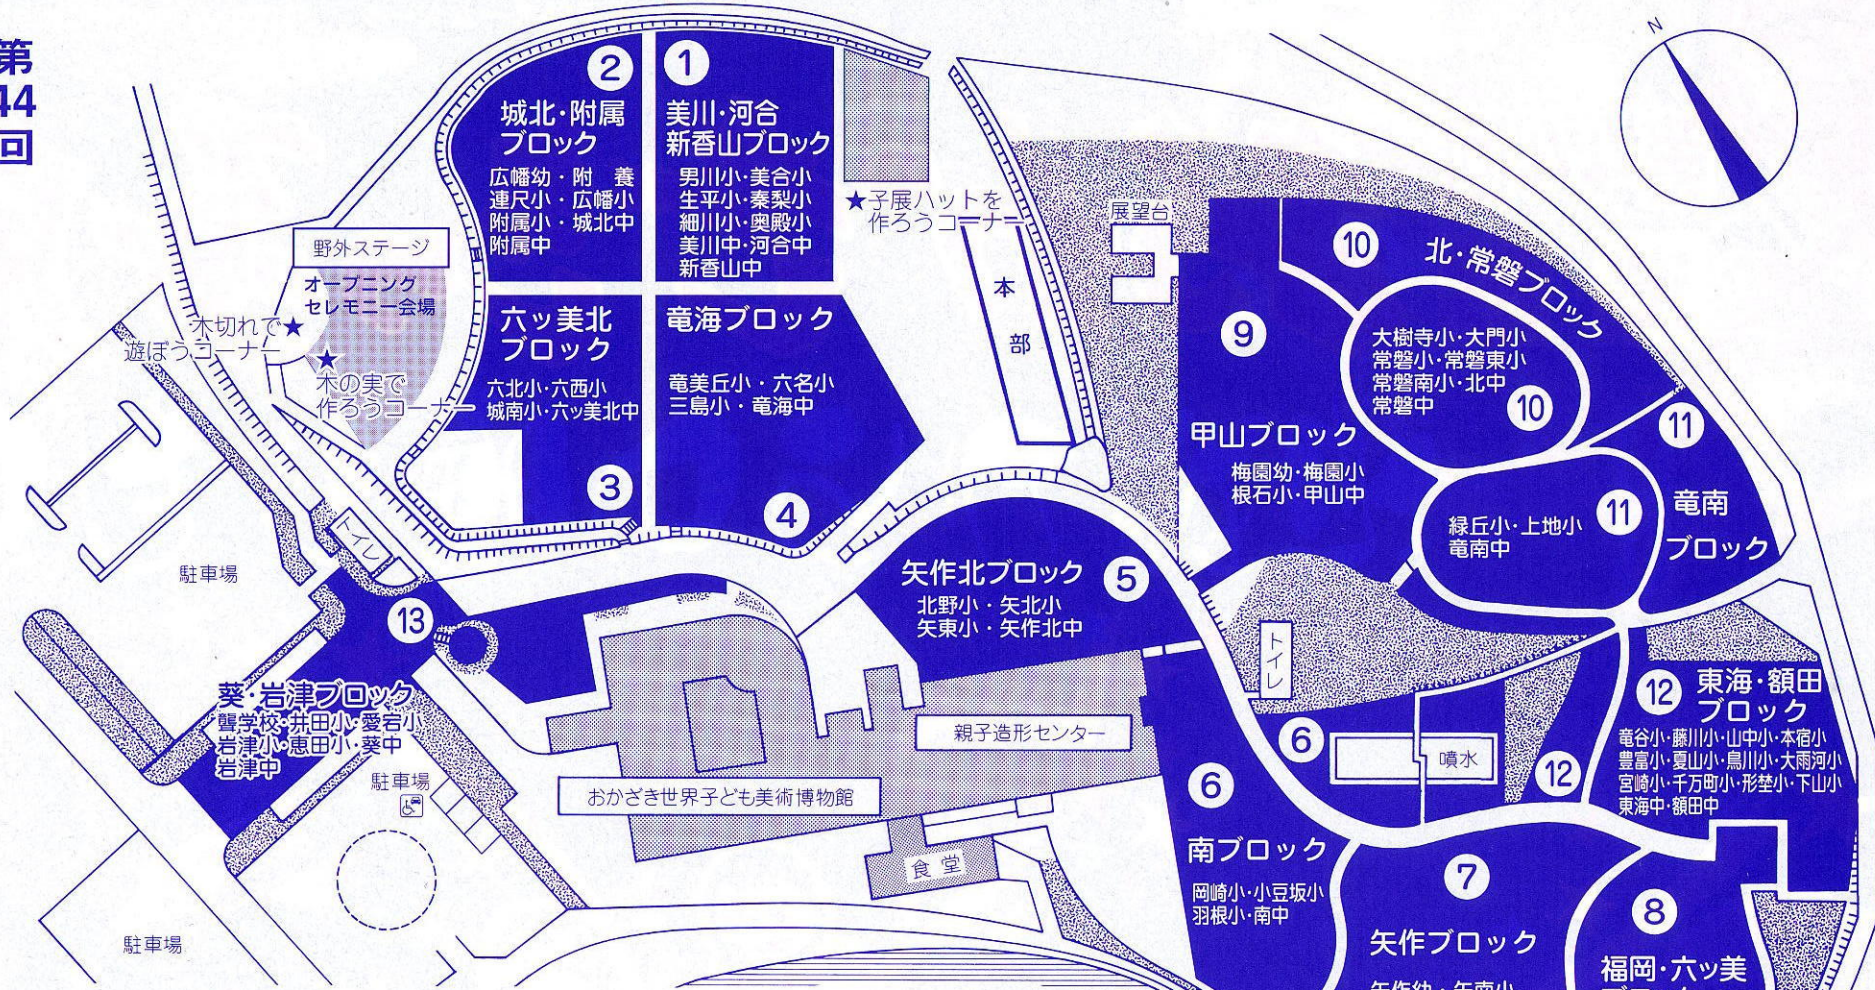

第44回
造形

おかざきっ子展

地球からの贈りもの

●とき

2007年10月27日土~28日日

両日ともにAM9:00~PM5:00

オープニングセレモニー27日(土)朝9時より野外ステージにて開催

●ところ

おかざき世界子ども美術博物館広場

岡崎市現職研修委員会 図工・美術部

●連絡先 岡崎市立竜美丘小学校内 鈴木 孝司 Tel.(0564)52-1275
岡崎市立北野小学校内 杉原恵美子 Tel.(0564)31-1112
おかざきっ子展本部 Tel.(0564)55-1329

会場案内

造形 おがぎきっ子展

第44回

★造形コーナー
 次の3つのコーナーを用意しています。
 親子で楽しんでね！
 ・木切れで遊ぼうコーナー
 ・木の实で作ろうコーナー
 ・子展ハットを作ろうコーナー

お願い

- ・ 駐車場は (子ども美術博物館, 愛知時計電機, キリン物流, アイシン・エイ・ダブリュ, 東陽フットウェア, イズミ機械等) をご利用ください。なお, 駐車場内における事故, その他のトラブルについては一切責任を負いかねます。
- ・ 会場周辺は混雑が予想されます。藤川方面への迂回路 (左記矢印) もご利用ください。

は混雑が予想されます。