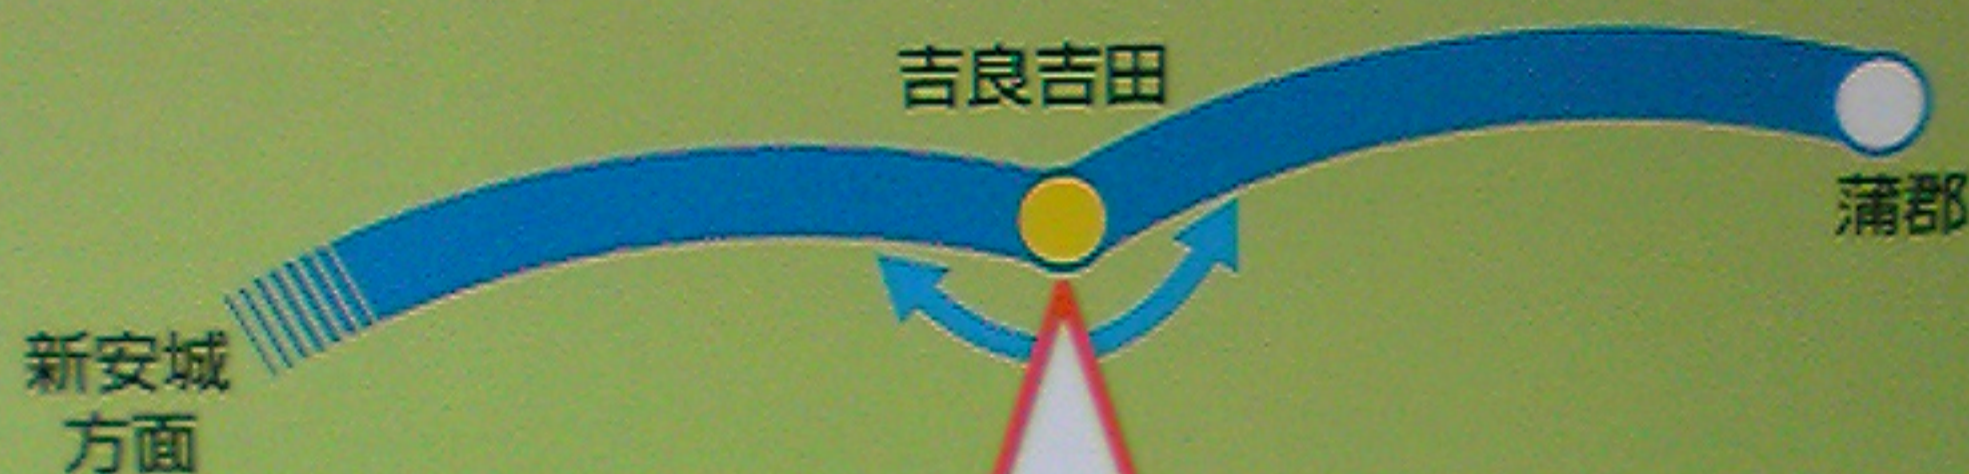

「のりかえ改札口」の ご利用について(お願い)

平成20年6月29日より、吉良吉田駅の構内に「のりかえ改札口」を設置させていただきました。

三河鳥羽駅～蒲郡駅と吉良吉田駅以遠の区間をご利用になられるお客様は、誠にお手数をおかけいたしますが「のりかえ改札口」にてお手持ちの乗車券(普通乗車券・回数乗車券・定期乗車券等)を確認させていただきます。

磁気式の乗車券は自動改札機を、自動改札機をご利用いただけない乗車券については駅係員が拝見する改札口をご利用くださいますようお願い申し上げます。

のりかえ改札口