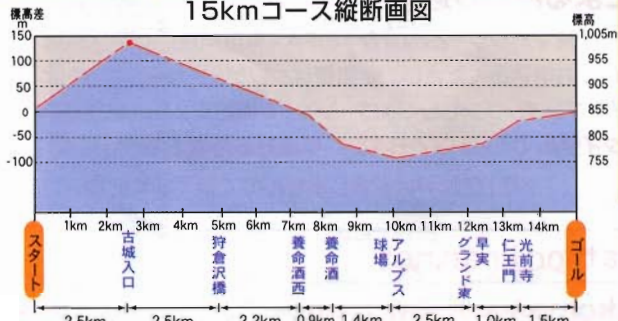

名勝 光前寺

駒ヶ根高原美術館

駒ヶ岳ロープウェイ

駒ヶ根高原マラソン

●コース図●

15kmコース縦断画図

駒ヶ根ファームス・観光案内所 (おぐり、養命酒、特産品販売)

こまくさの湯 (おぐり温泉施設)