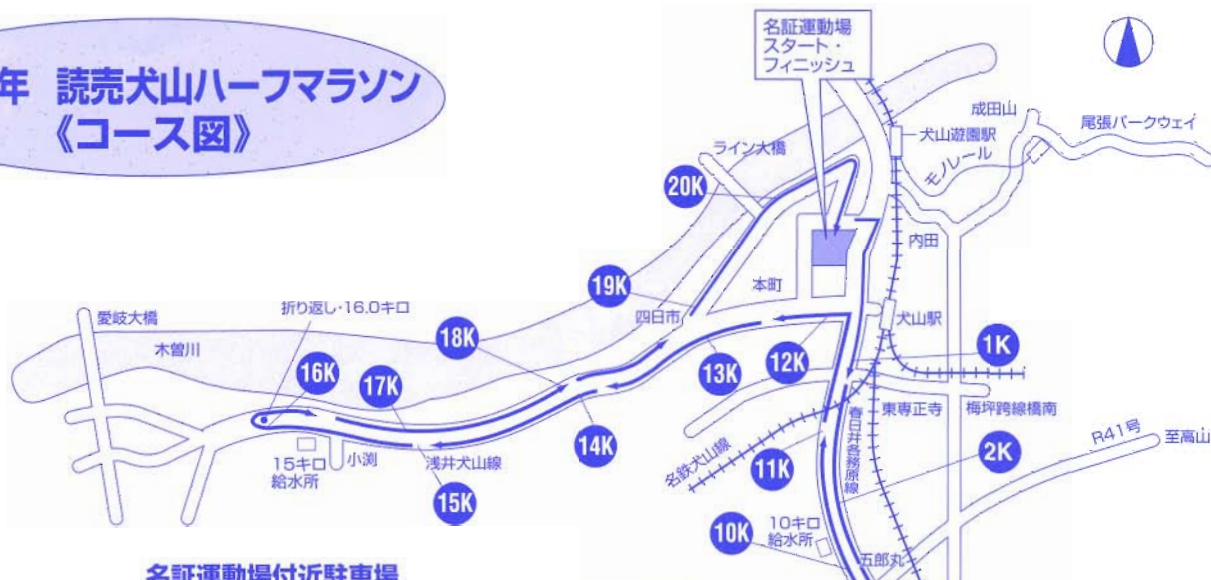

2008年 読売犬山ハーフマラソン 《コース図》

名証運動場付近駐車場

ハーフマラソン高低図

ハーフコース

1K