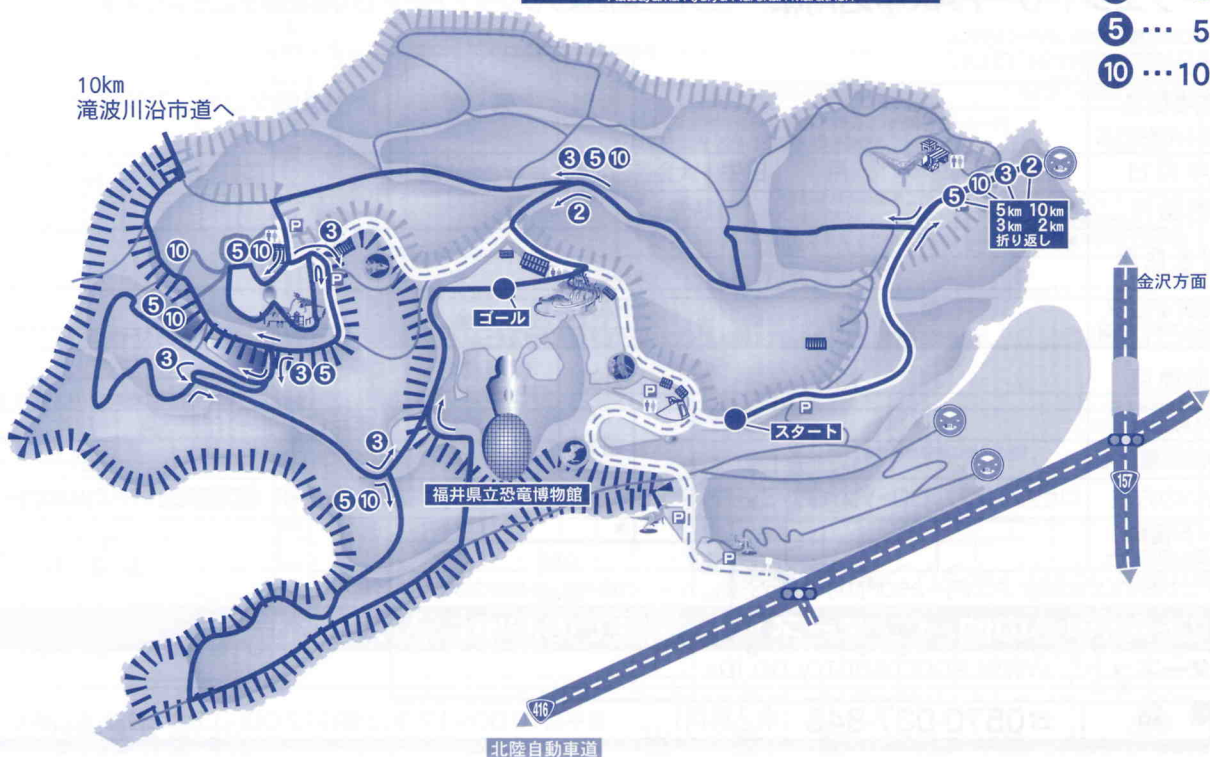

# 勝山恐竜クロカンマラソンコース図

Katsuyama Kyoryu Kurokan Marathon

- ② … 2km
- ③ … 3km
- ⑤ … 5km
- ⑩ … 10km

北陸自動車道