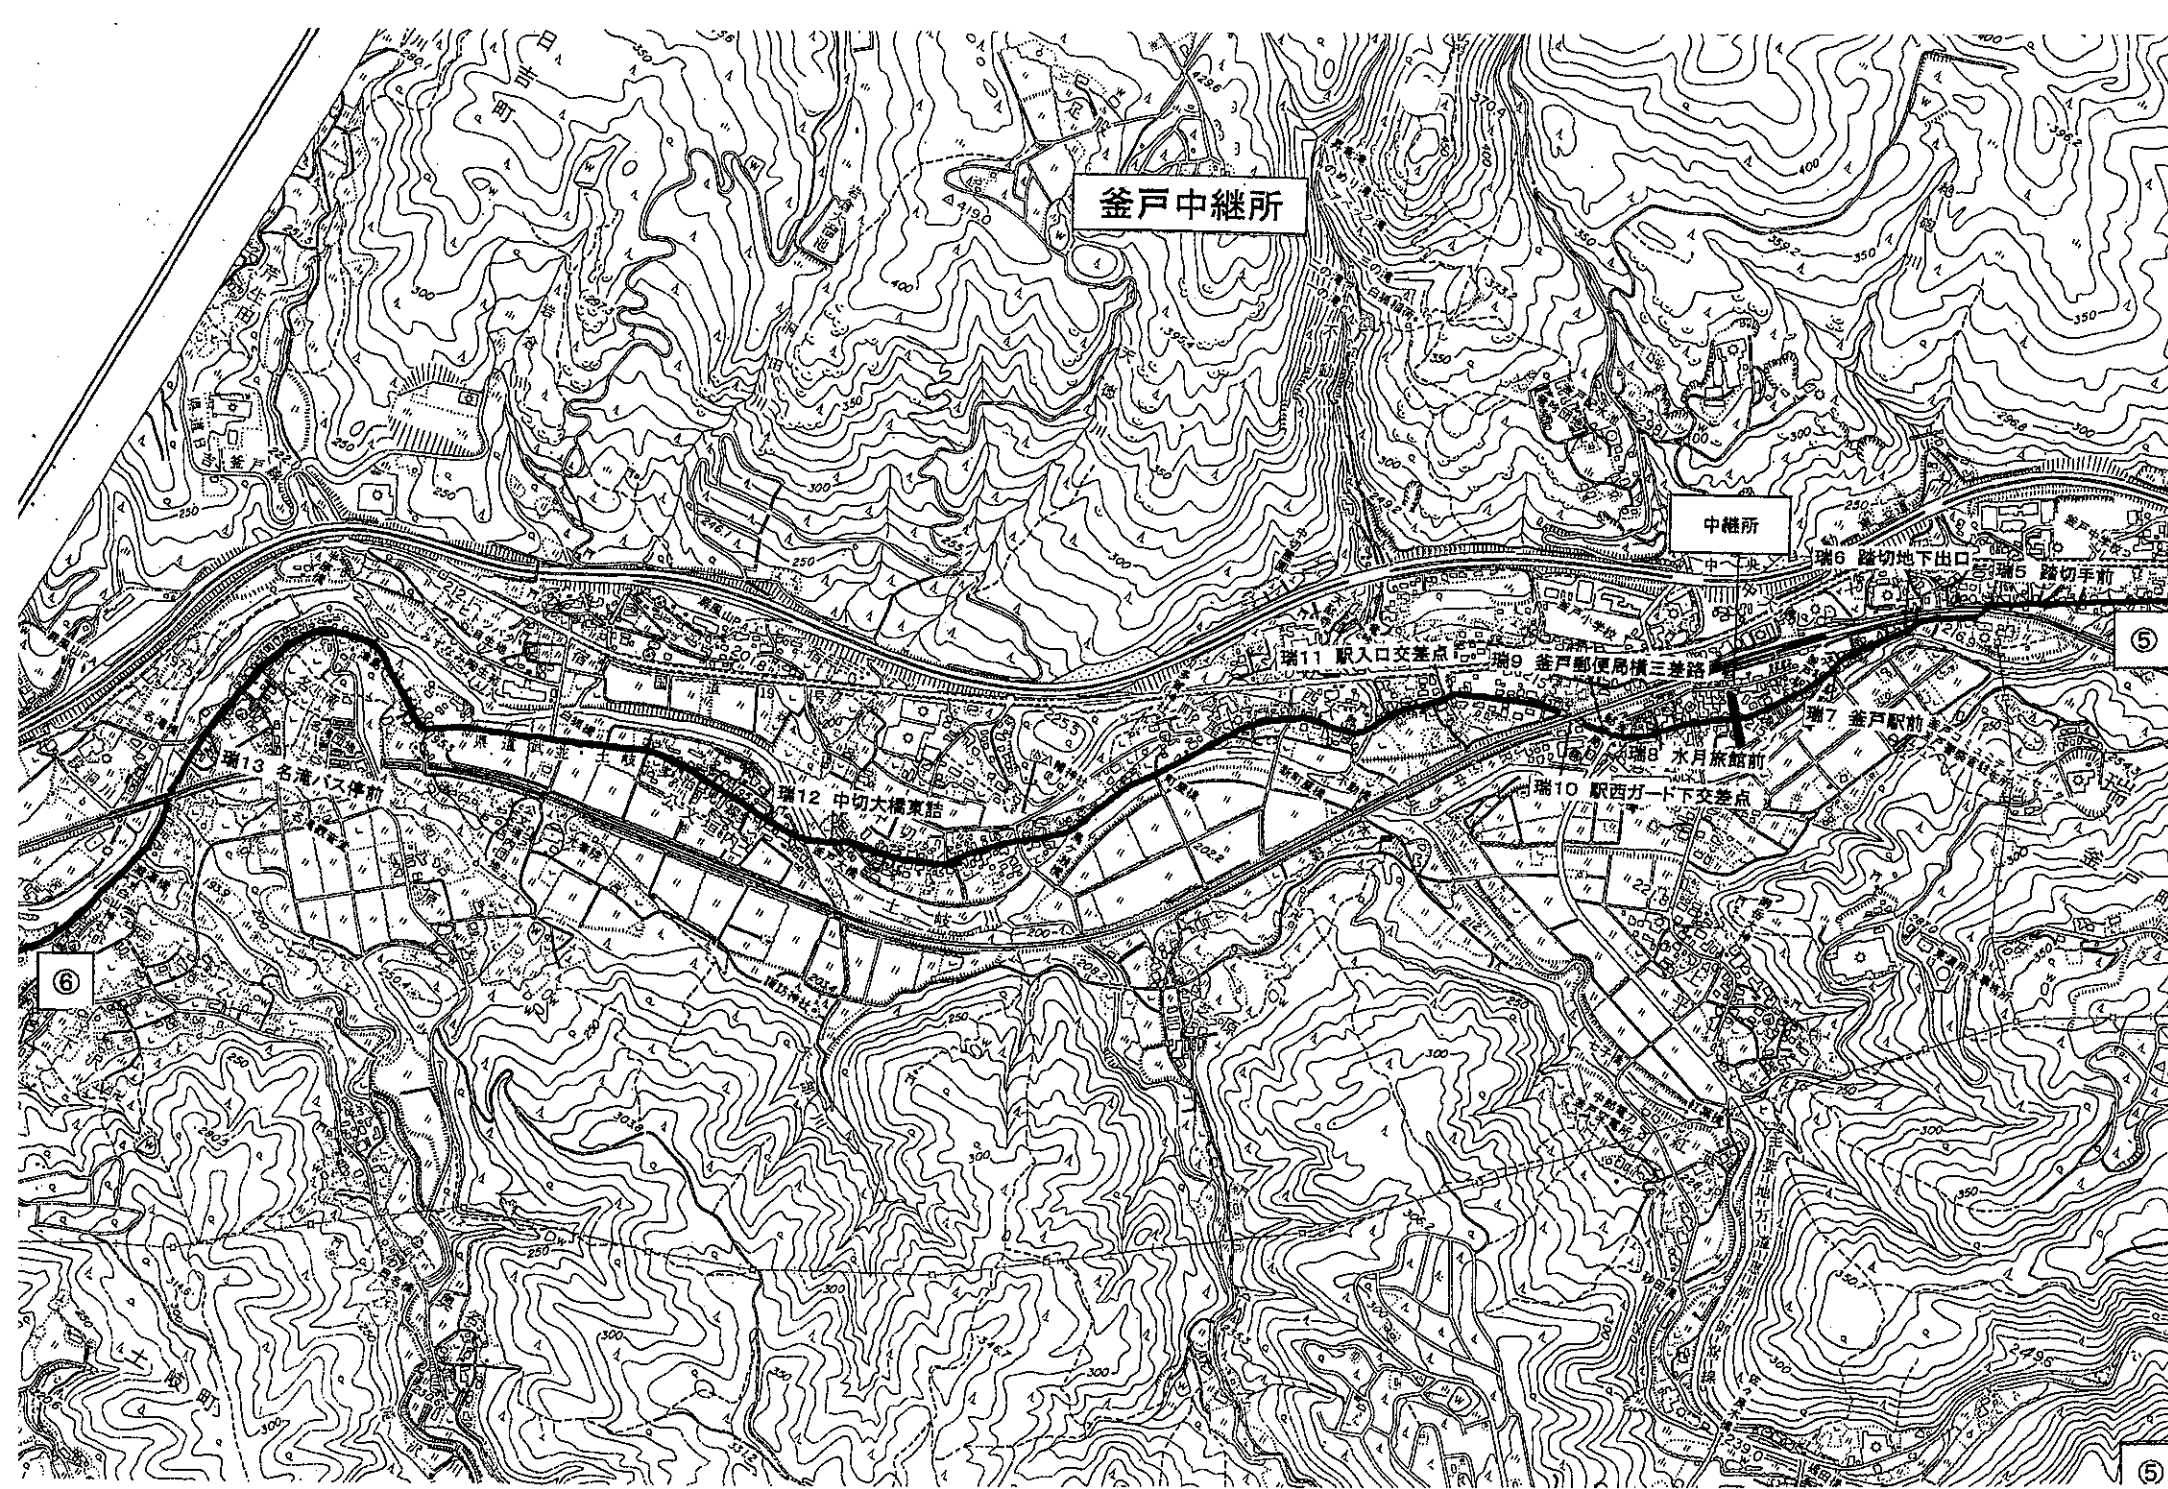

(4, 5区用)

釜戸中継所

中継所

瑞6 隆切地下出口  
瑞5 隆切手前

瑞11 駅入口交差点  
瑞9 釜戸郵便局横三差路

瑞10 駅西方一下交差点  
瑞8 水月旅館前  
瑞7 釜戸駅前

瑞12 中切大橋東詰

瑞13 名港八区事務所

(5区用)

瑞浪出発  
(中学・女子)  
瑞浪中継所

瑞13 名滝バス停前

瑞14 桜堂交差点

瑞16 ハイバス市原交差点 西

瑞15 ハイバス市原交差点 東/南

瑞浪  
スタート

中継所

瑞17 日鏡田橋

瑞18 農協本店横詰

瑞20 大林具服店前

瑞19 土岐横詰

⑨

⑥

⑦

瑞21 日吉屋前

(5,6区用)