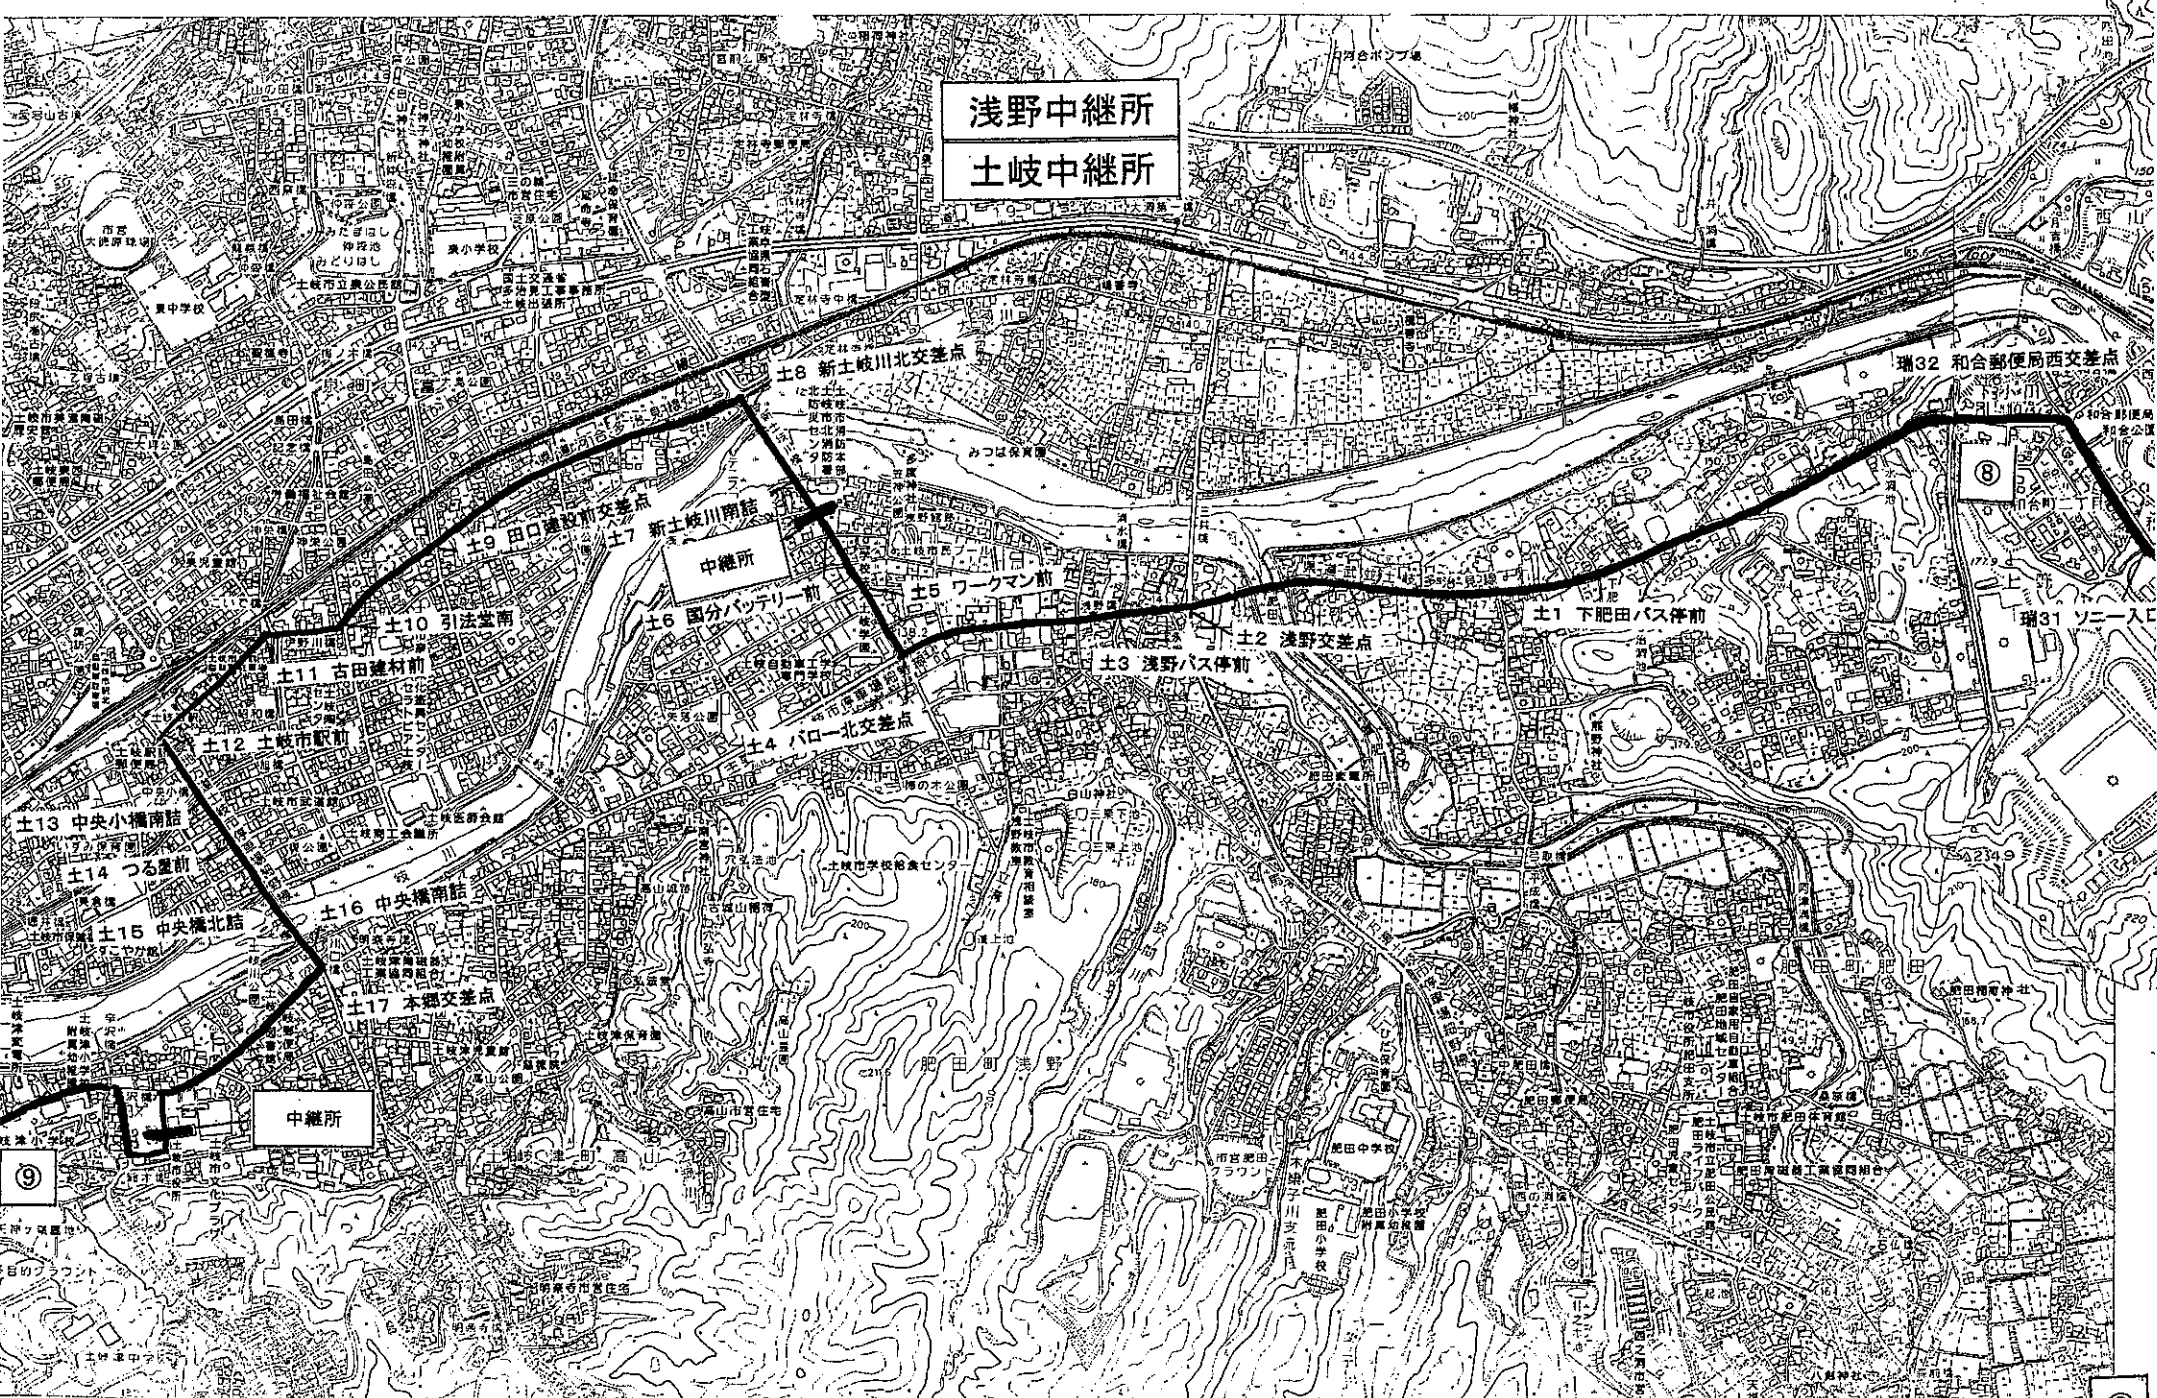

浅野中継所

土岐中継所

土8 新土岐川北交差点

瑞32 和合郵便局西交差点

土9 田口建設前交差点

土7 新土岐川南詰

中継所

土10 引法堂南

土6 国分バッテリー前

土5 ワークマン前

土2 浅野交差点

土1 下肥田バス停前

土11 古田建村前

土3 浅野バス停前

土12 土岐市駅前

土4 パロー北交差点

生田中継所

多治見
ゴール

中継所

ゴール

土
岐
市

⑩

(7区用)