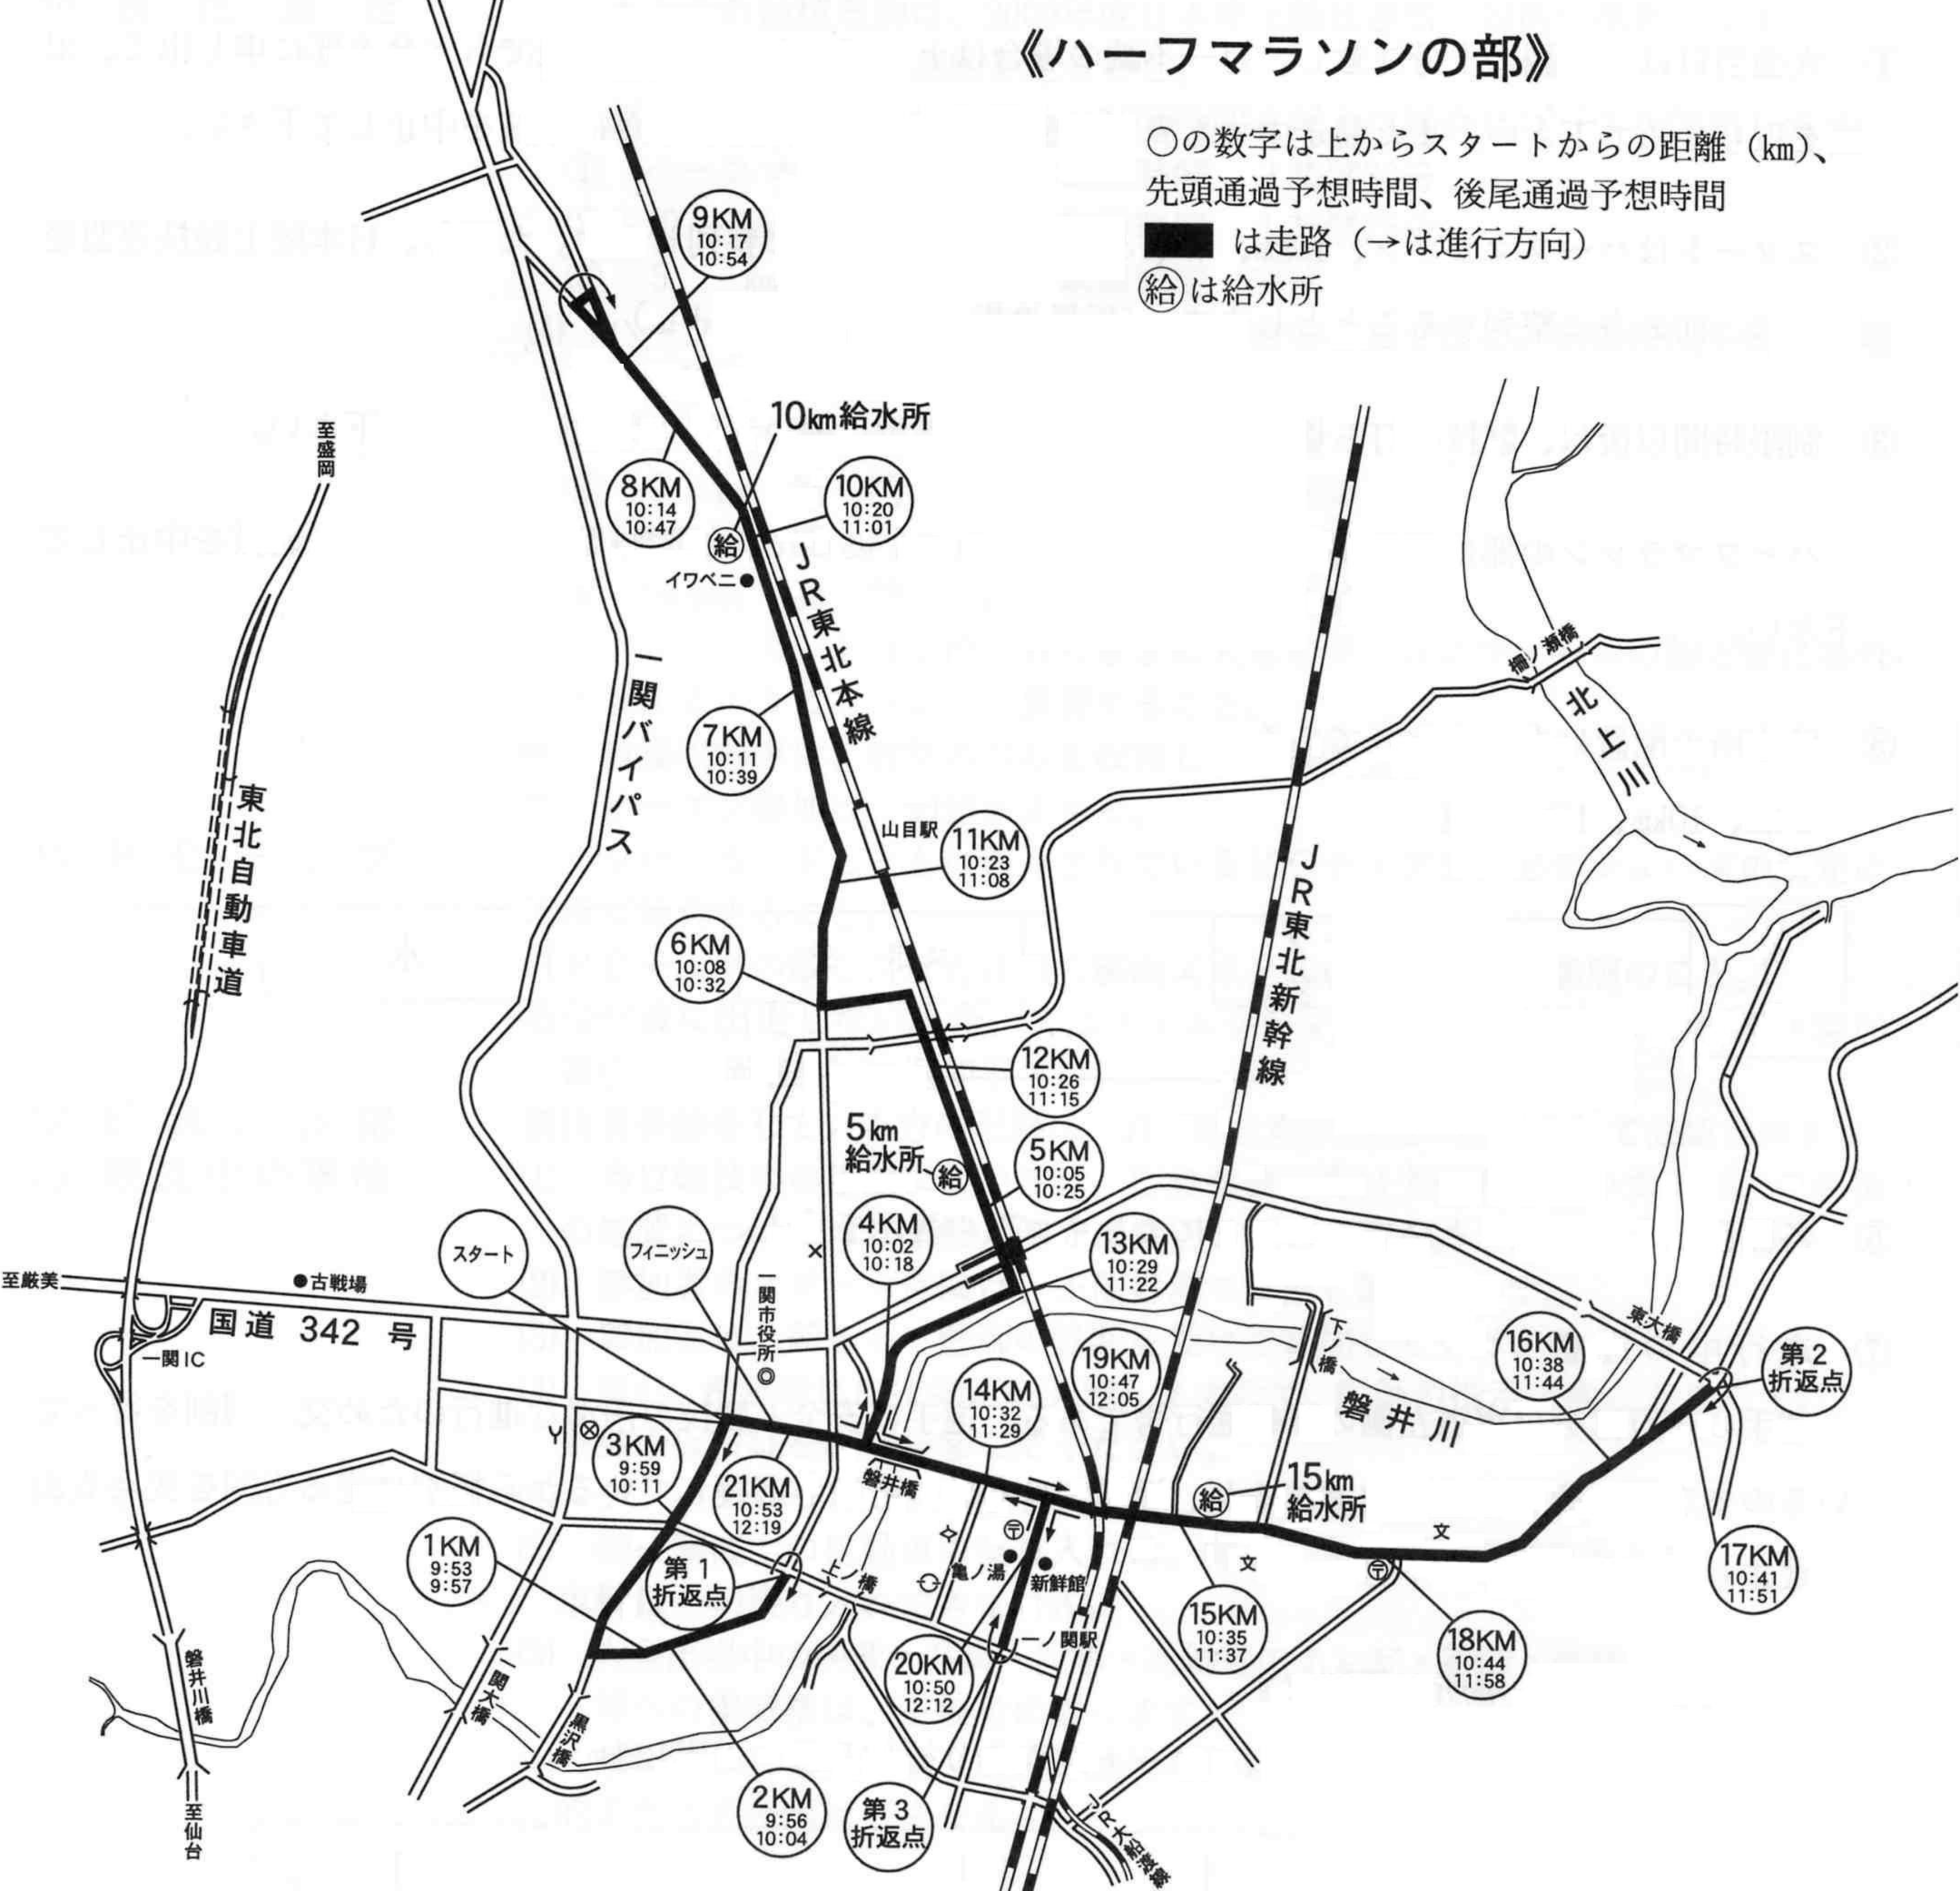

《ハーフマラソンの部》

○の数字は上からスタートからの距離 (km)、
先頭通過予想時間、後尾通過予想時間

■は走路 (→は進行方向)

給は給水所

高低図