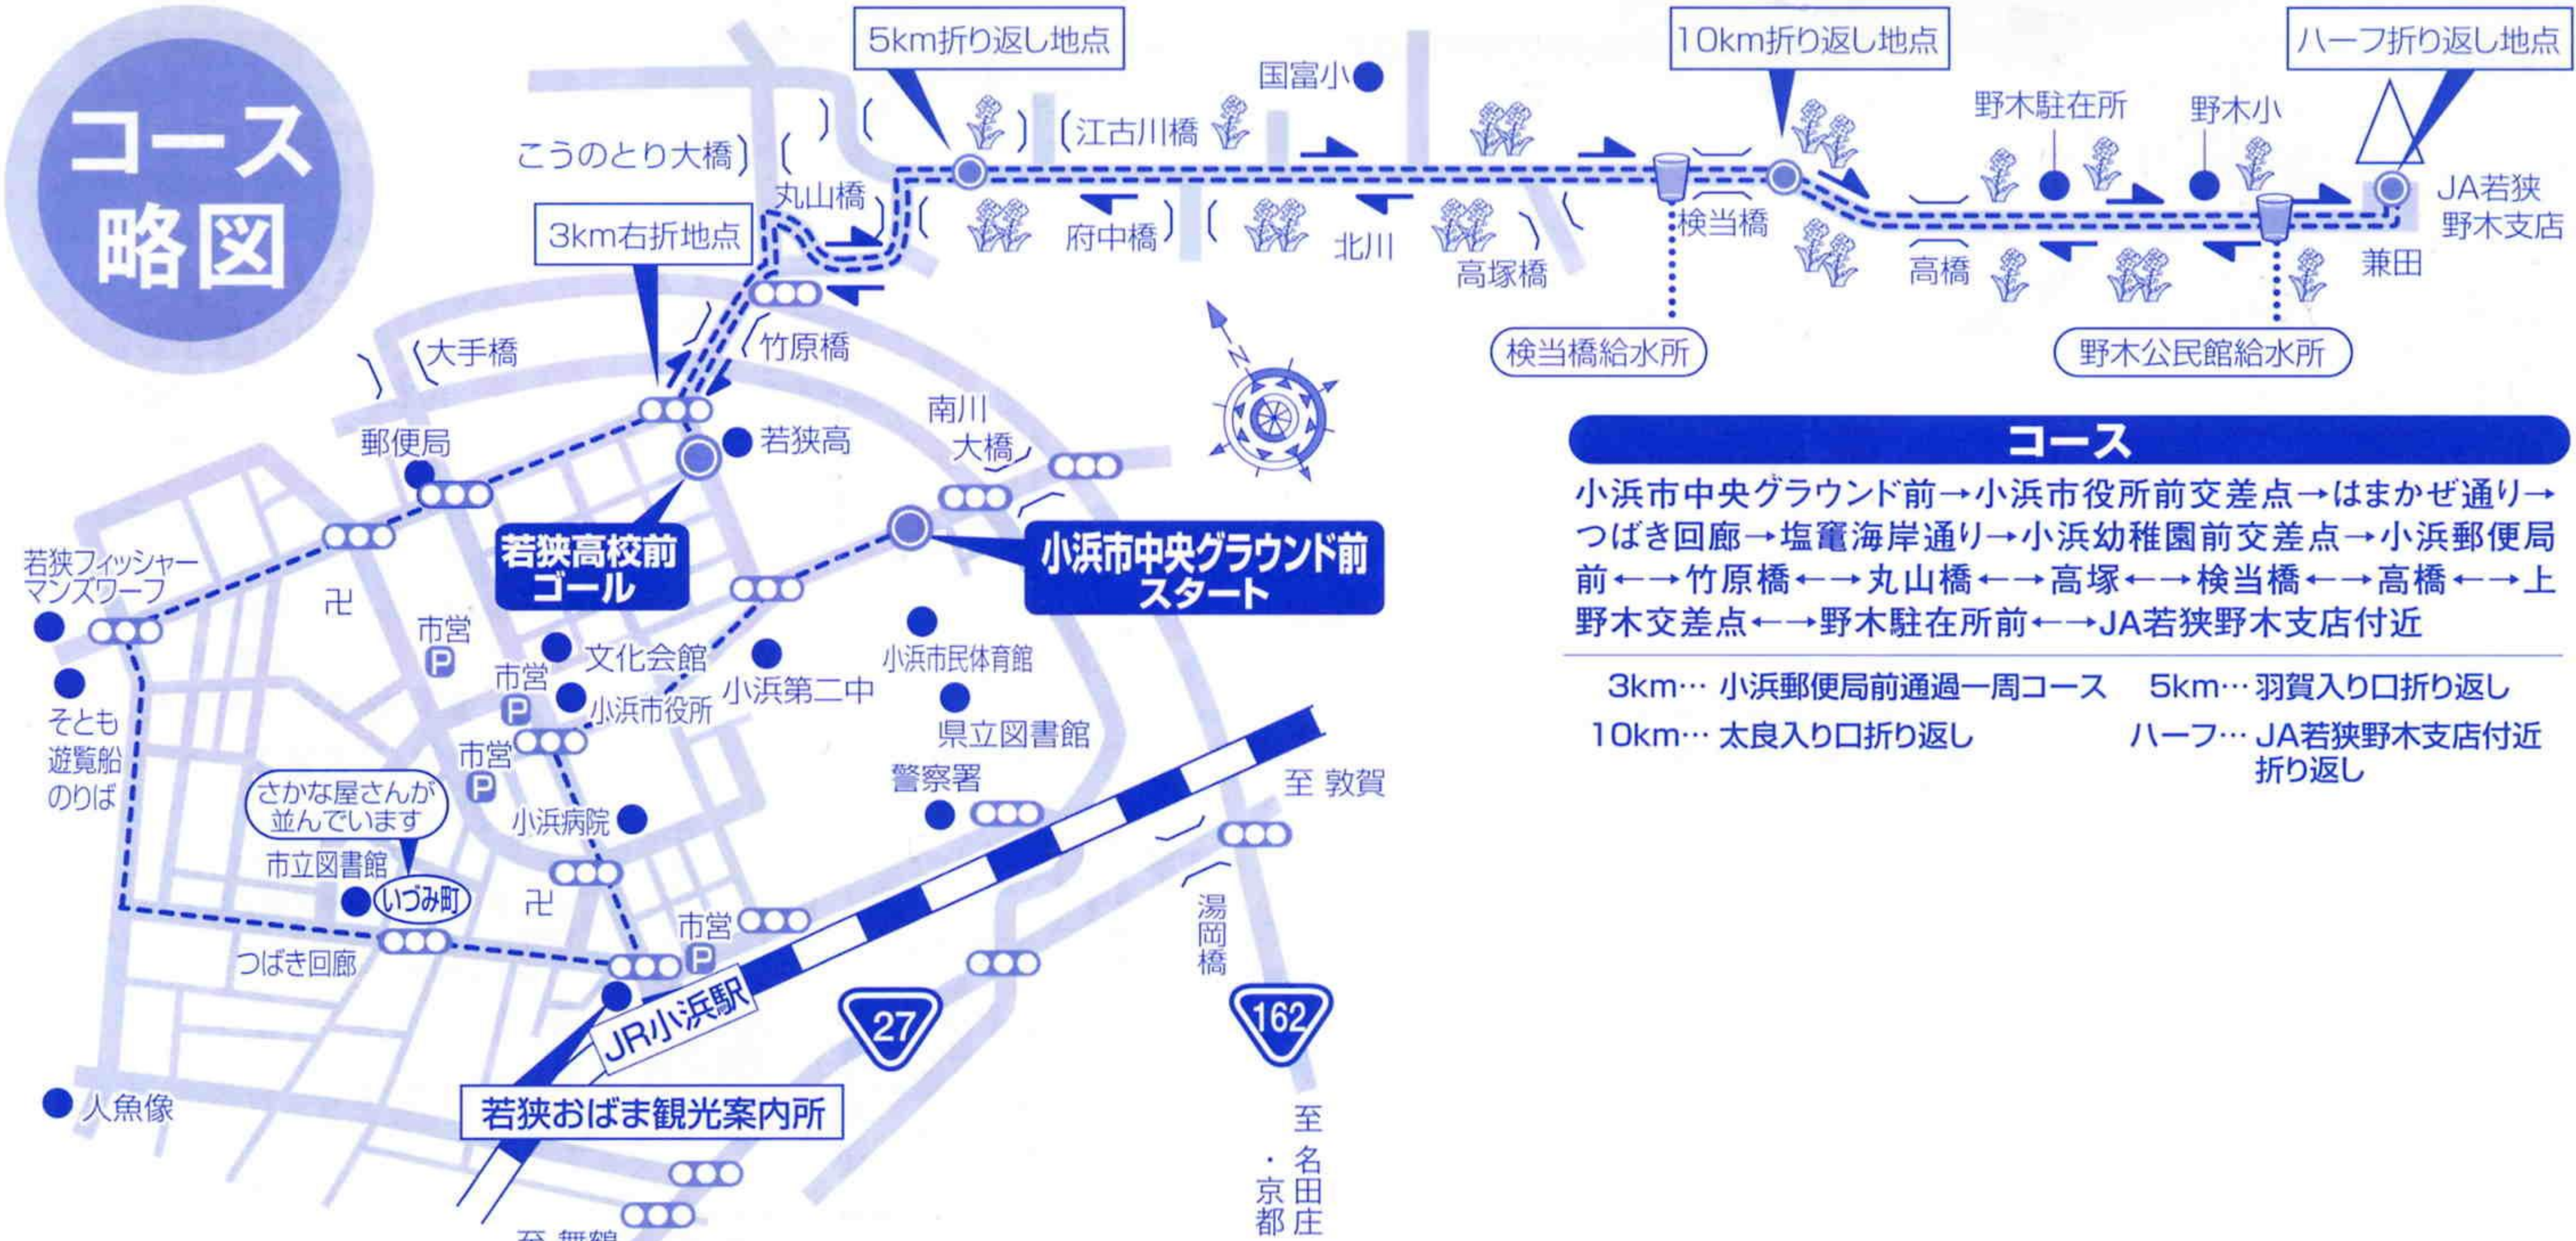

コース略図

コース

小浜市中央グラウンド前→小浜市役所前交差点→はまかぜ通り→つばき回廊→塩竈海岸通り→小浜幼稚園前交差点→小浜郵便局前←→竹原橋←→丸山橋←→高塚←→検当橋←→高橋←→上野木交差点←→野木駐在所前←→JA若狭野木支店付近

- 3km… 小浜郵便局前通過一周コース
- 5km… 羽賀入り口折り返し
- 10km… 太良入り口折り返し
- ハーフ… JA若狭野木支店付近折り返し