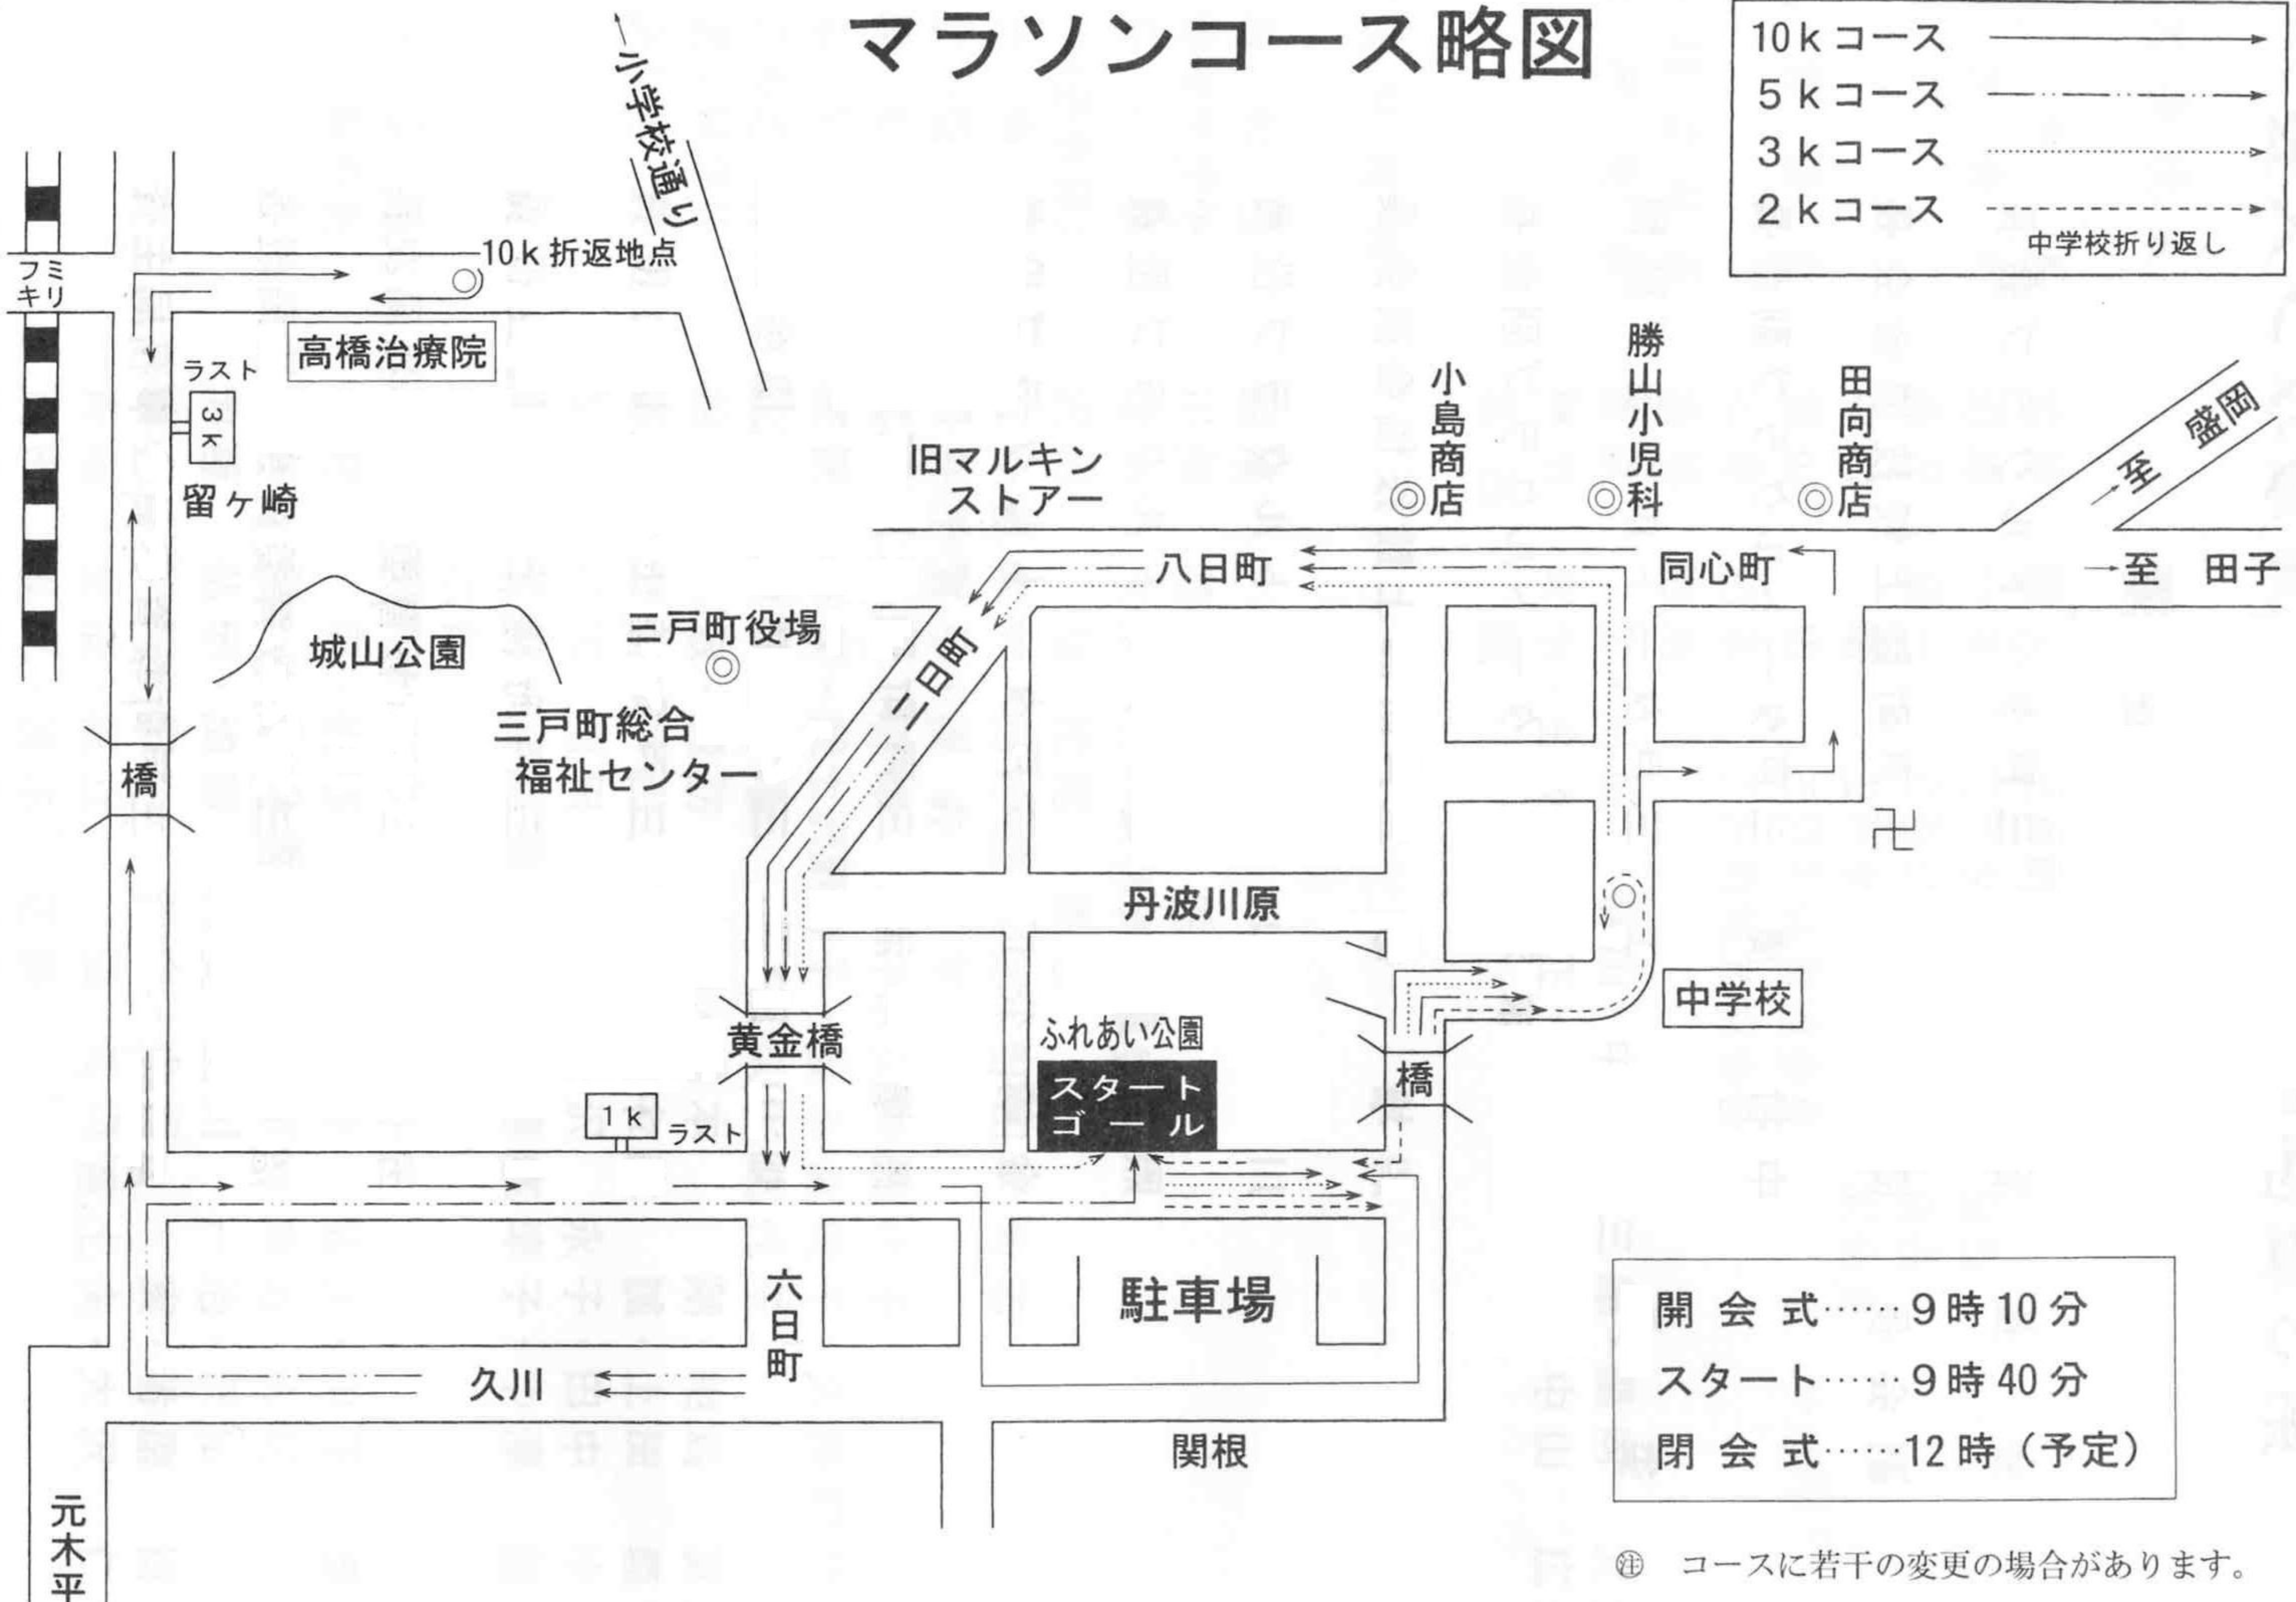

マラソンコース略図

10k コース	—————→
5k コース	- - - - -→
3k コース→
2k コース	- · - · - →
	中学校折り返し

開会式……9時10分
 スタート……9時40分
 閉会式……12時(予定)

⑩ コースに若干の変更の場合があります。