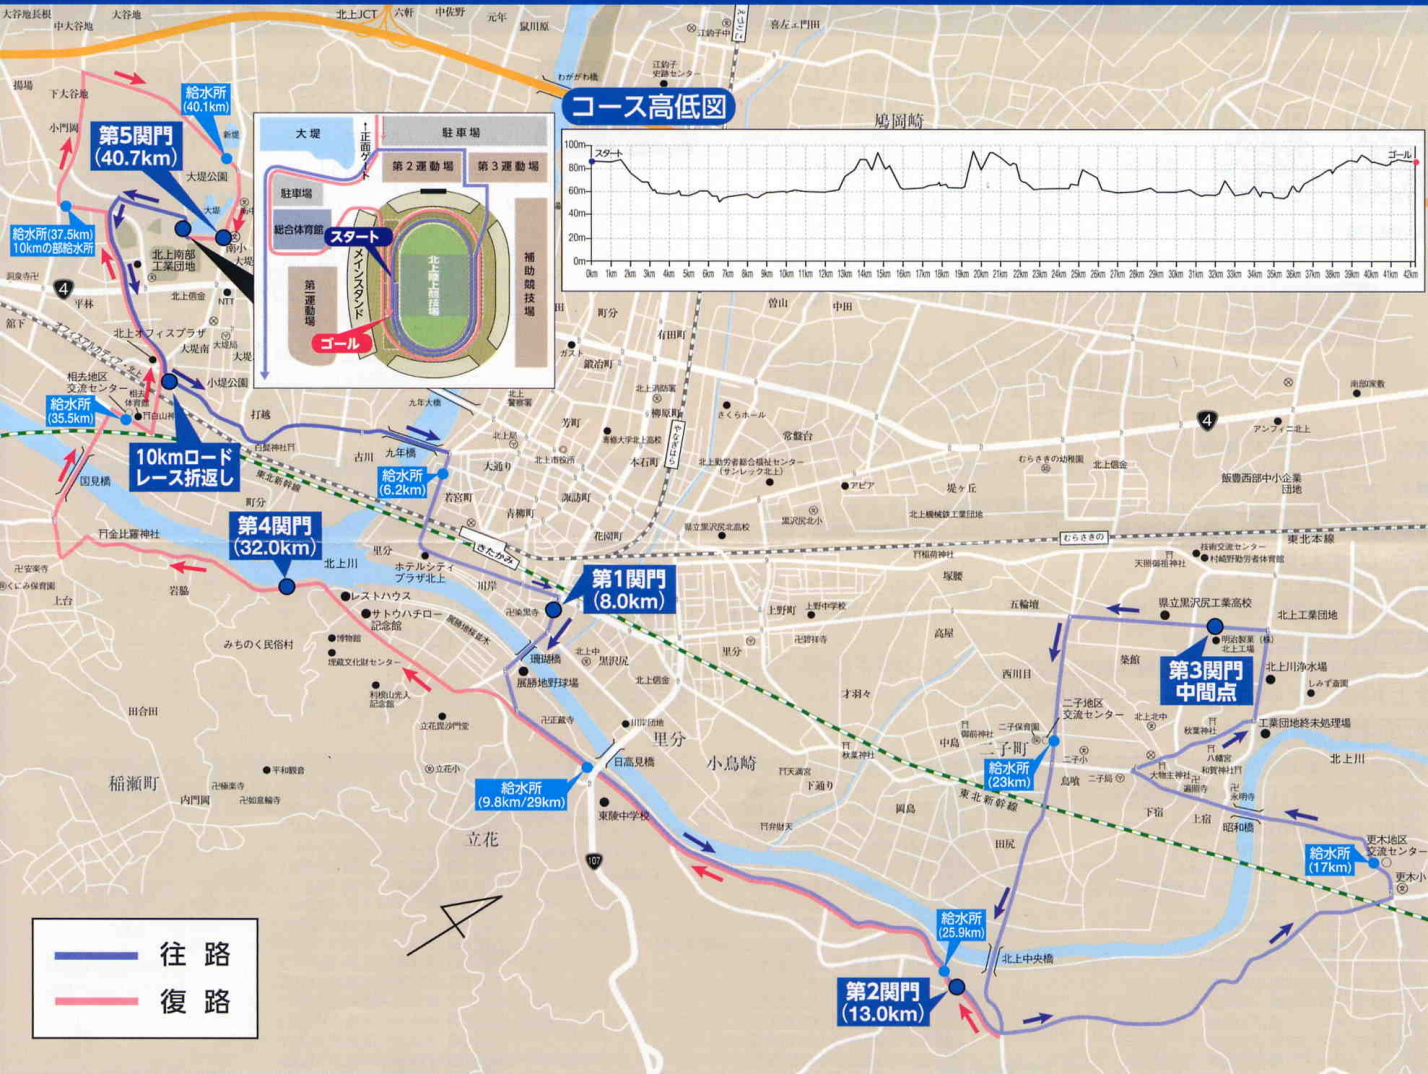

いわて北上マラソン大会コースご案内

— 往路
— 復路