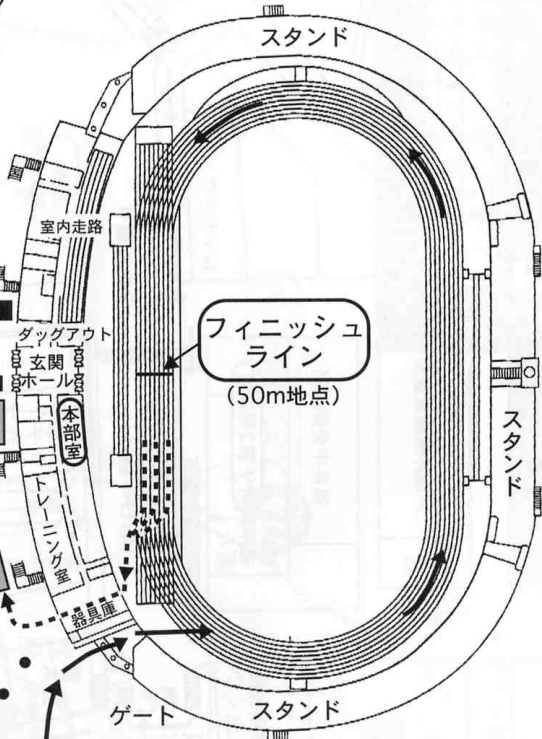

# フィニッシュ地点 手荷物渡し所など案内

補助競技場

手荷物渡し所

スタンド下

野球場

表彰式会場

記録速報板

完走記録証  
発行所

給水所

スタンド

室内走路

フィニッシュ  
ライン  
(50m地点)

スタンド

ゲート

スタンド

運動公園正面