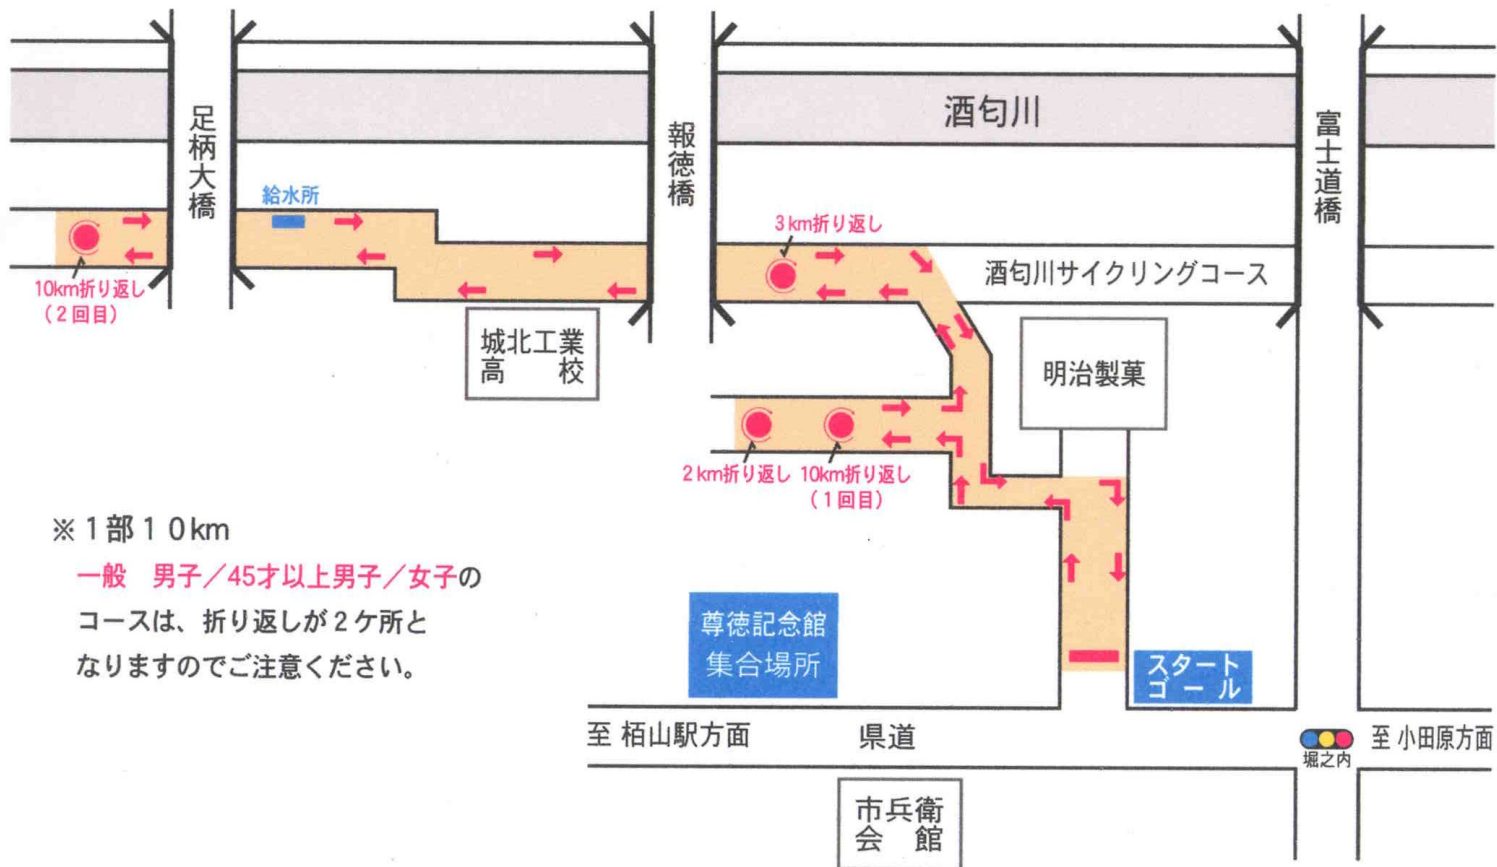

<報徳マラソン大会コース図>

※ 1部 10km

一般 男子 / 45才以上男子 / 女子の
 コースは、折り返しが2ヶ所と
 なりますのでご注意ください。