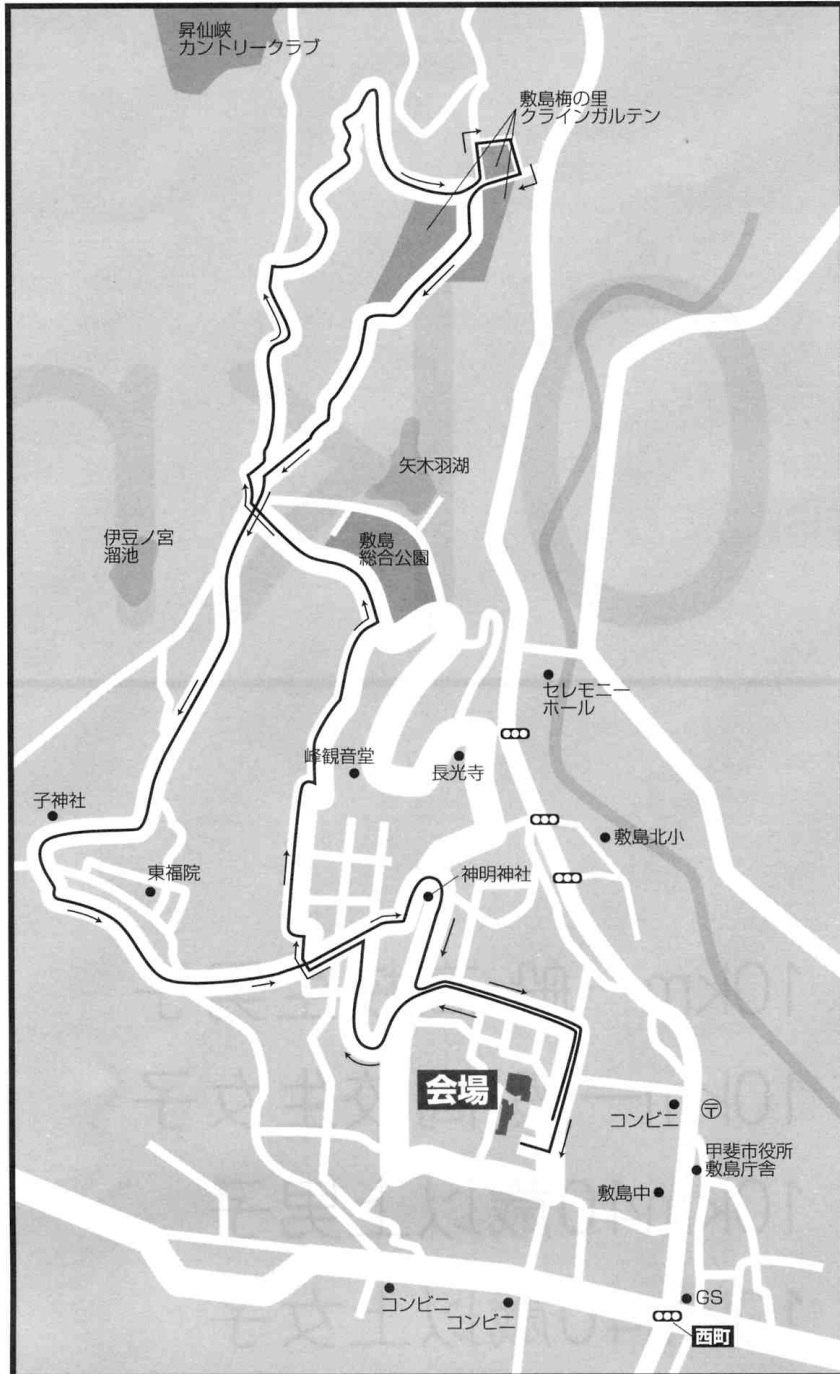

【甲斐梅の里クロスカントリー大会コース図】 10km

【甲斐梅の里クロスカントリー大会コース高低表】 10km