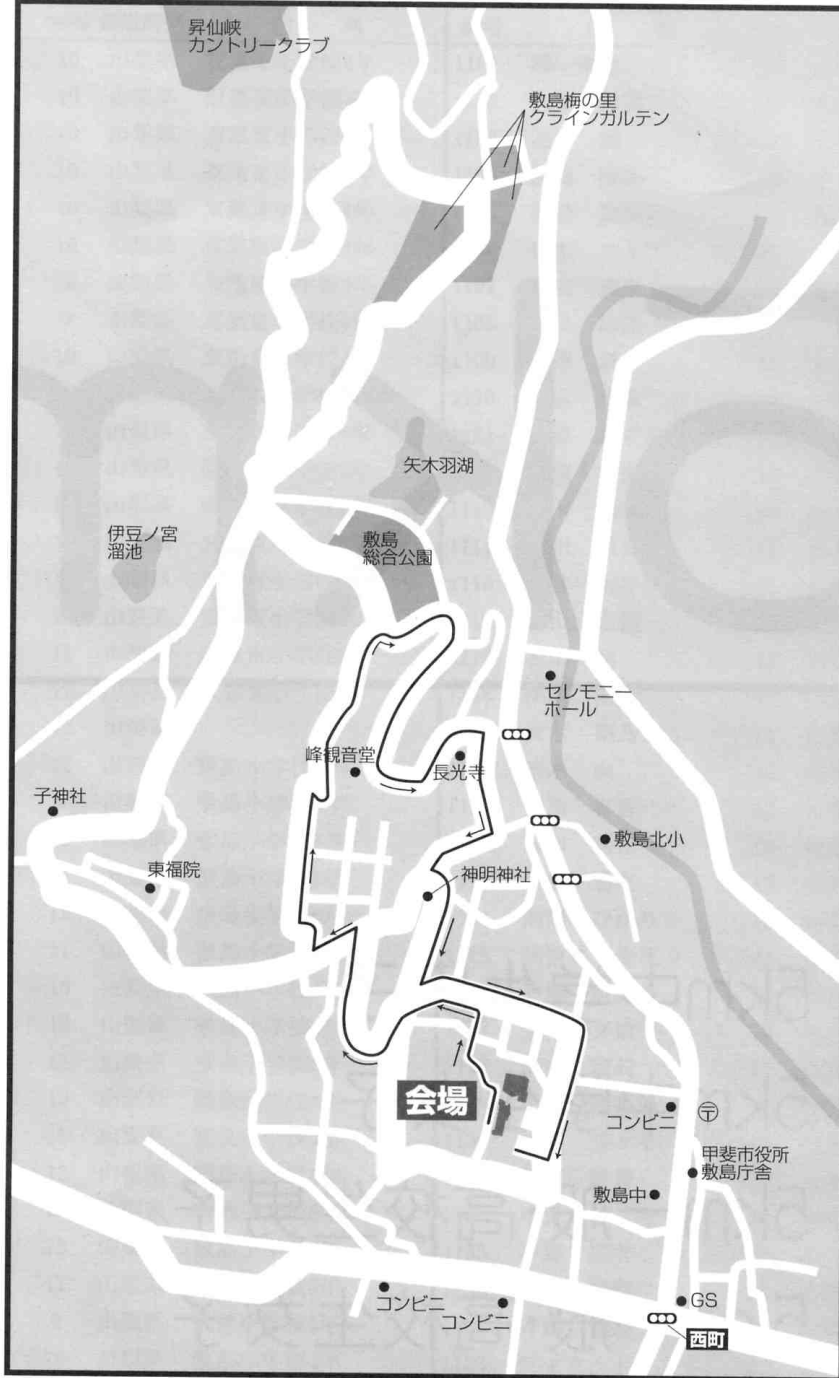

【甲斐梅の里クロスカントリー大会コース図】 5 km

【甲斐梅の里クロスカントリー大会コース高低表】 5 km