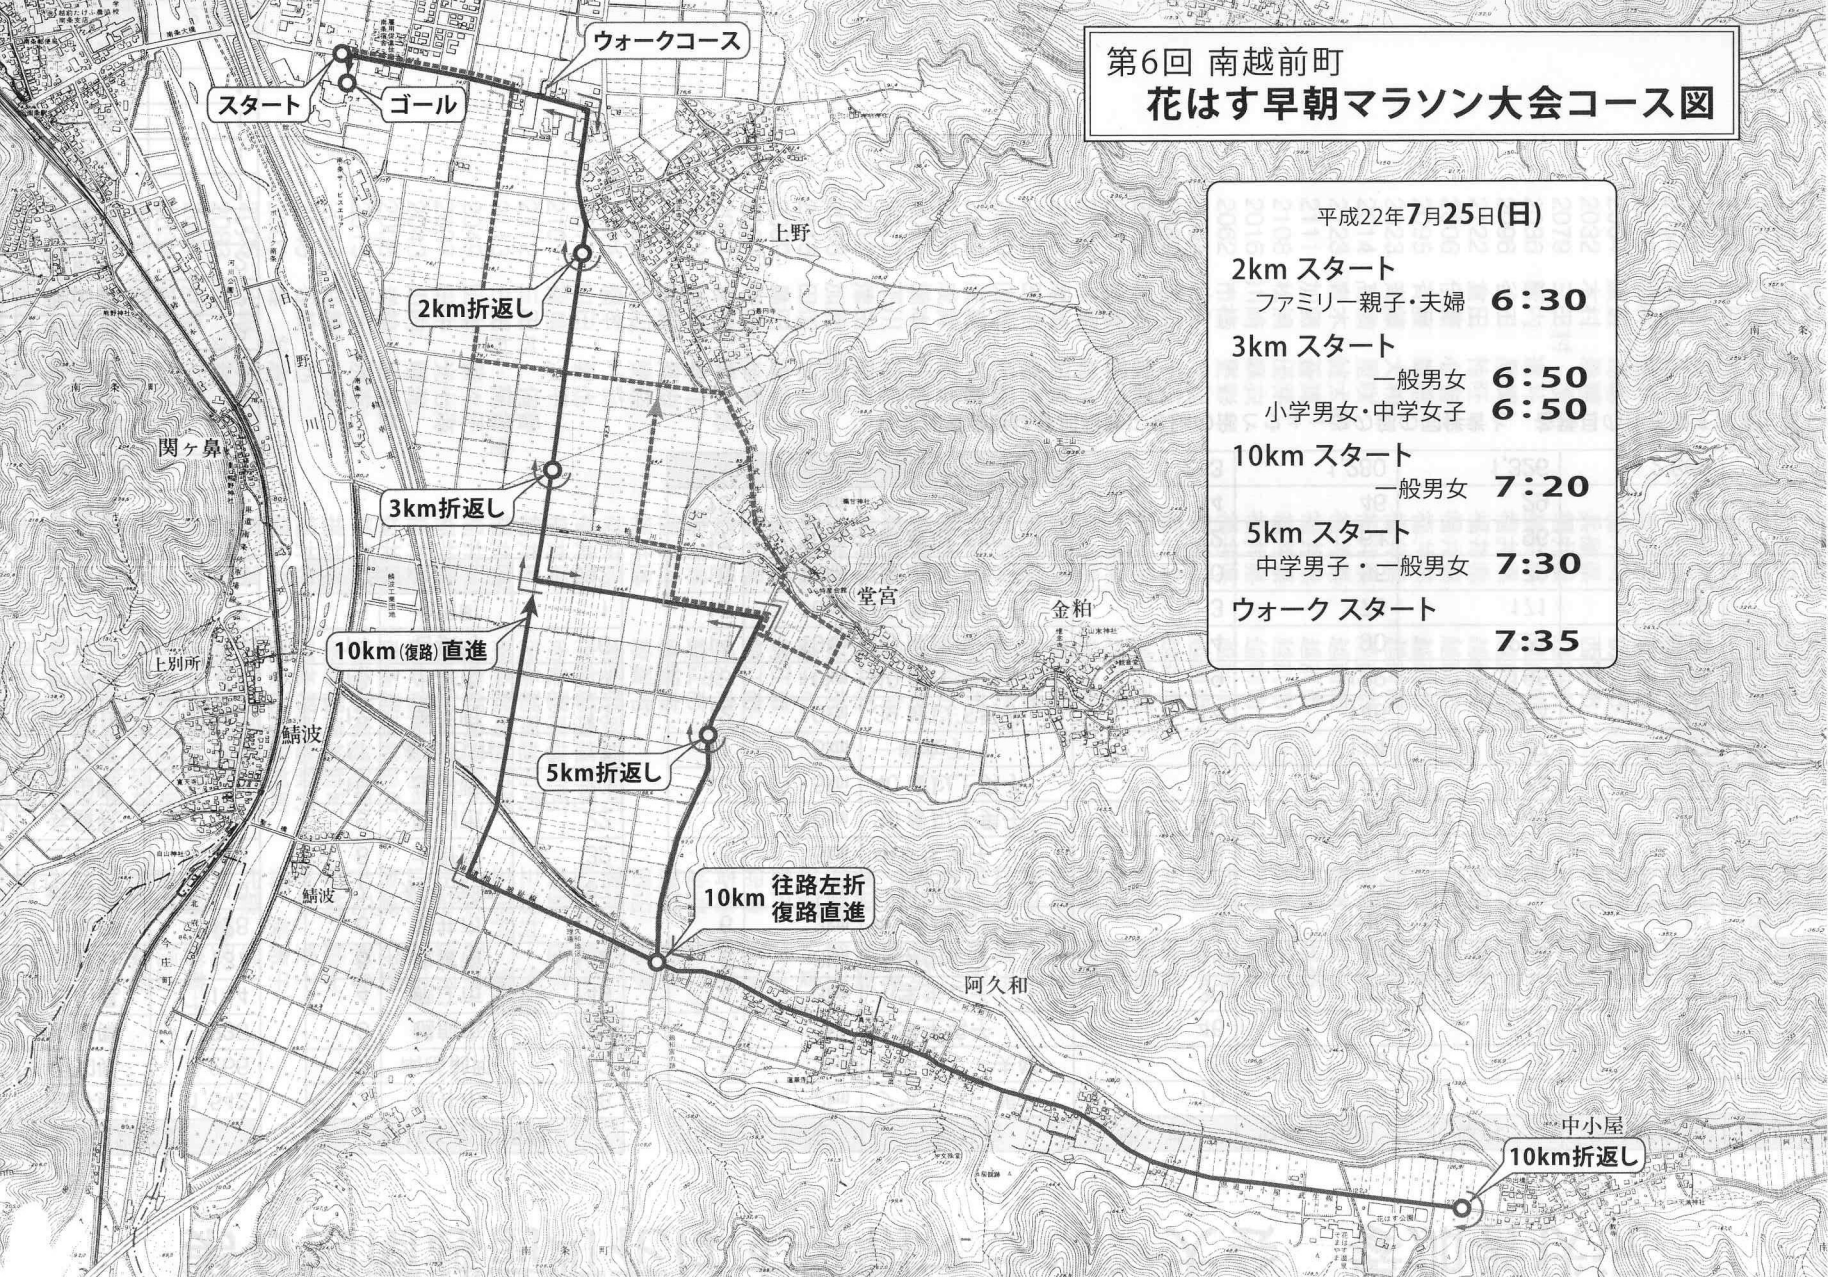

第6回 南越前町 花はす早朝マラソン大会コース図

平成22年7月25日(日)

2km スタート	
ファミリー親子・夫婦	6:30
3km スタート	
一般男女	6:50
小学男女・中学女子	6:50
10km スタート	
一般男女	7:20
5km スタート	
中学男子・一般男女	7:30
ウォークスタート	7:35

スタート

ゴール

ウォークコース

2km折返し

3km折返し

10km(復路)直進

5km折返し

10km 往路左折 復路直進

10km折返し

関ヶ鼻

上別所

鯖波

鯖波