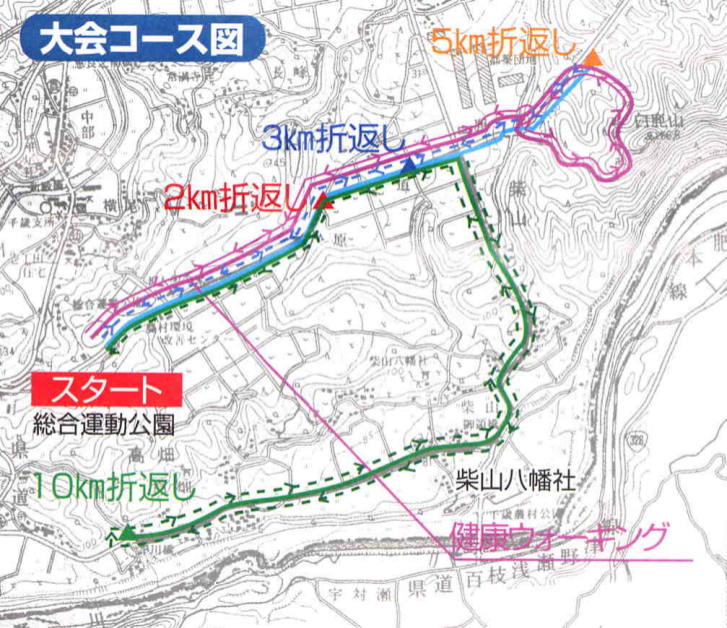

大会コース図

5km折返し

3km折返し

2km折返し

スタート

総合運動公園

10km折返し

健康ウォーキング

柴山八幡社

白鹿山

宇対瀬 県道 百枝浅瀬野

中部

千歳支所

山七

山七

山七