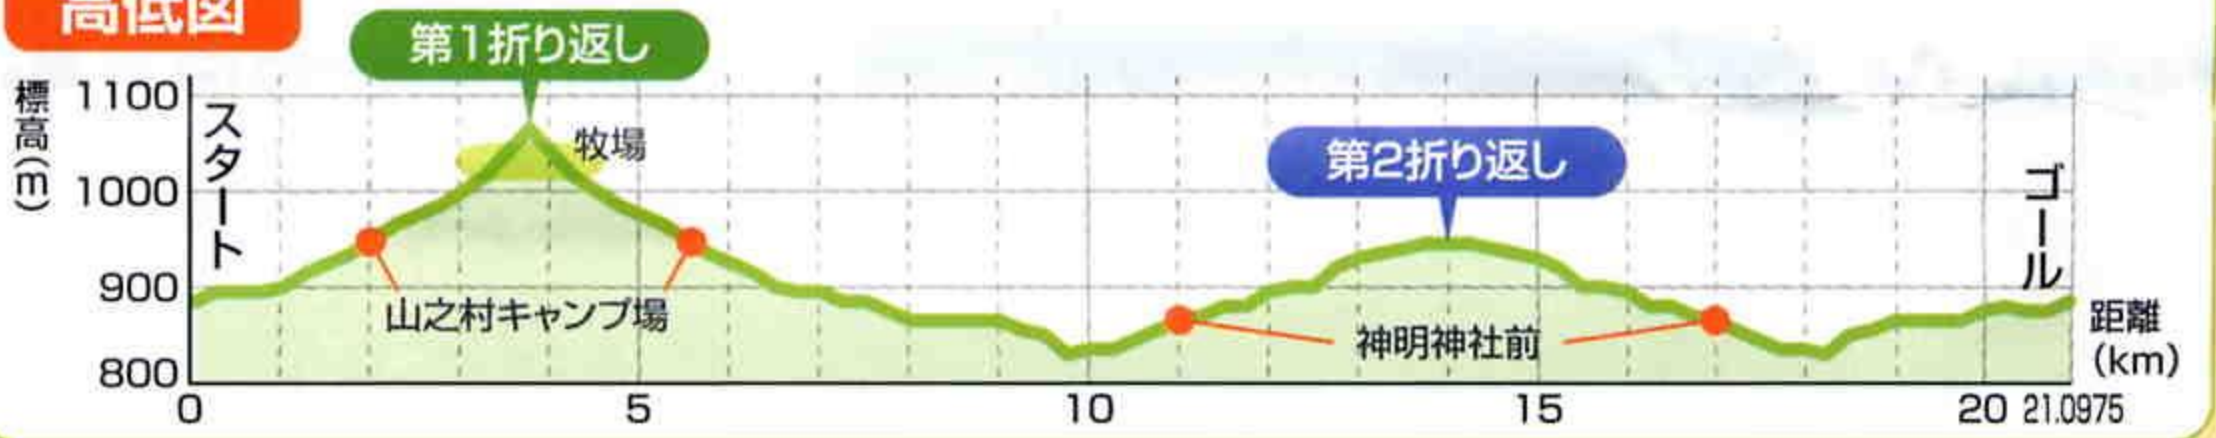

# 山の村だいにこんマラソン大会

ハーフコース  
折り返し

大規模林道

神明神社

- だいこんコース (21.0975km)
- ほうれん草コース (10km)
- トマトコース (5km)
- たんぽぽコース (3km)

山之村  
小・中学校

公民館

## 高低図

- 収容台数 (Capacity)
- P1 : 約300台
  - P2 : 約 50台
  - P3 : 約100台
  - P4 : 約 30台
  - P5 : 約200台

かやぶきの家

ハーフ・10kmコース折り返し

牧場

山之村  
キャンプ場

天空の牧場 山之村  
スタート/フィニッシュ  
受付会場

※当日お車でお越しの方は、混雑が予想されますので、交通誘導員の指示に従ってください。