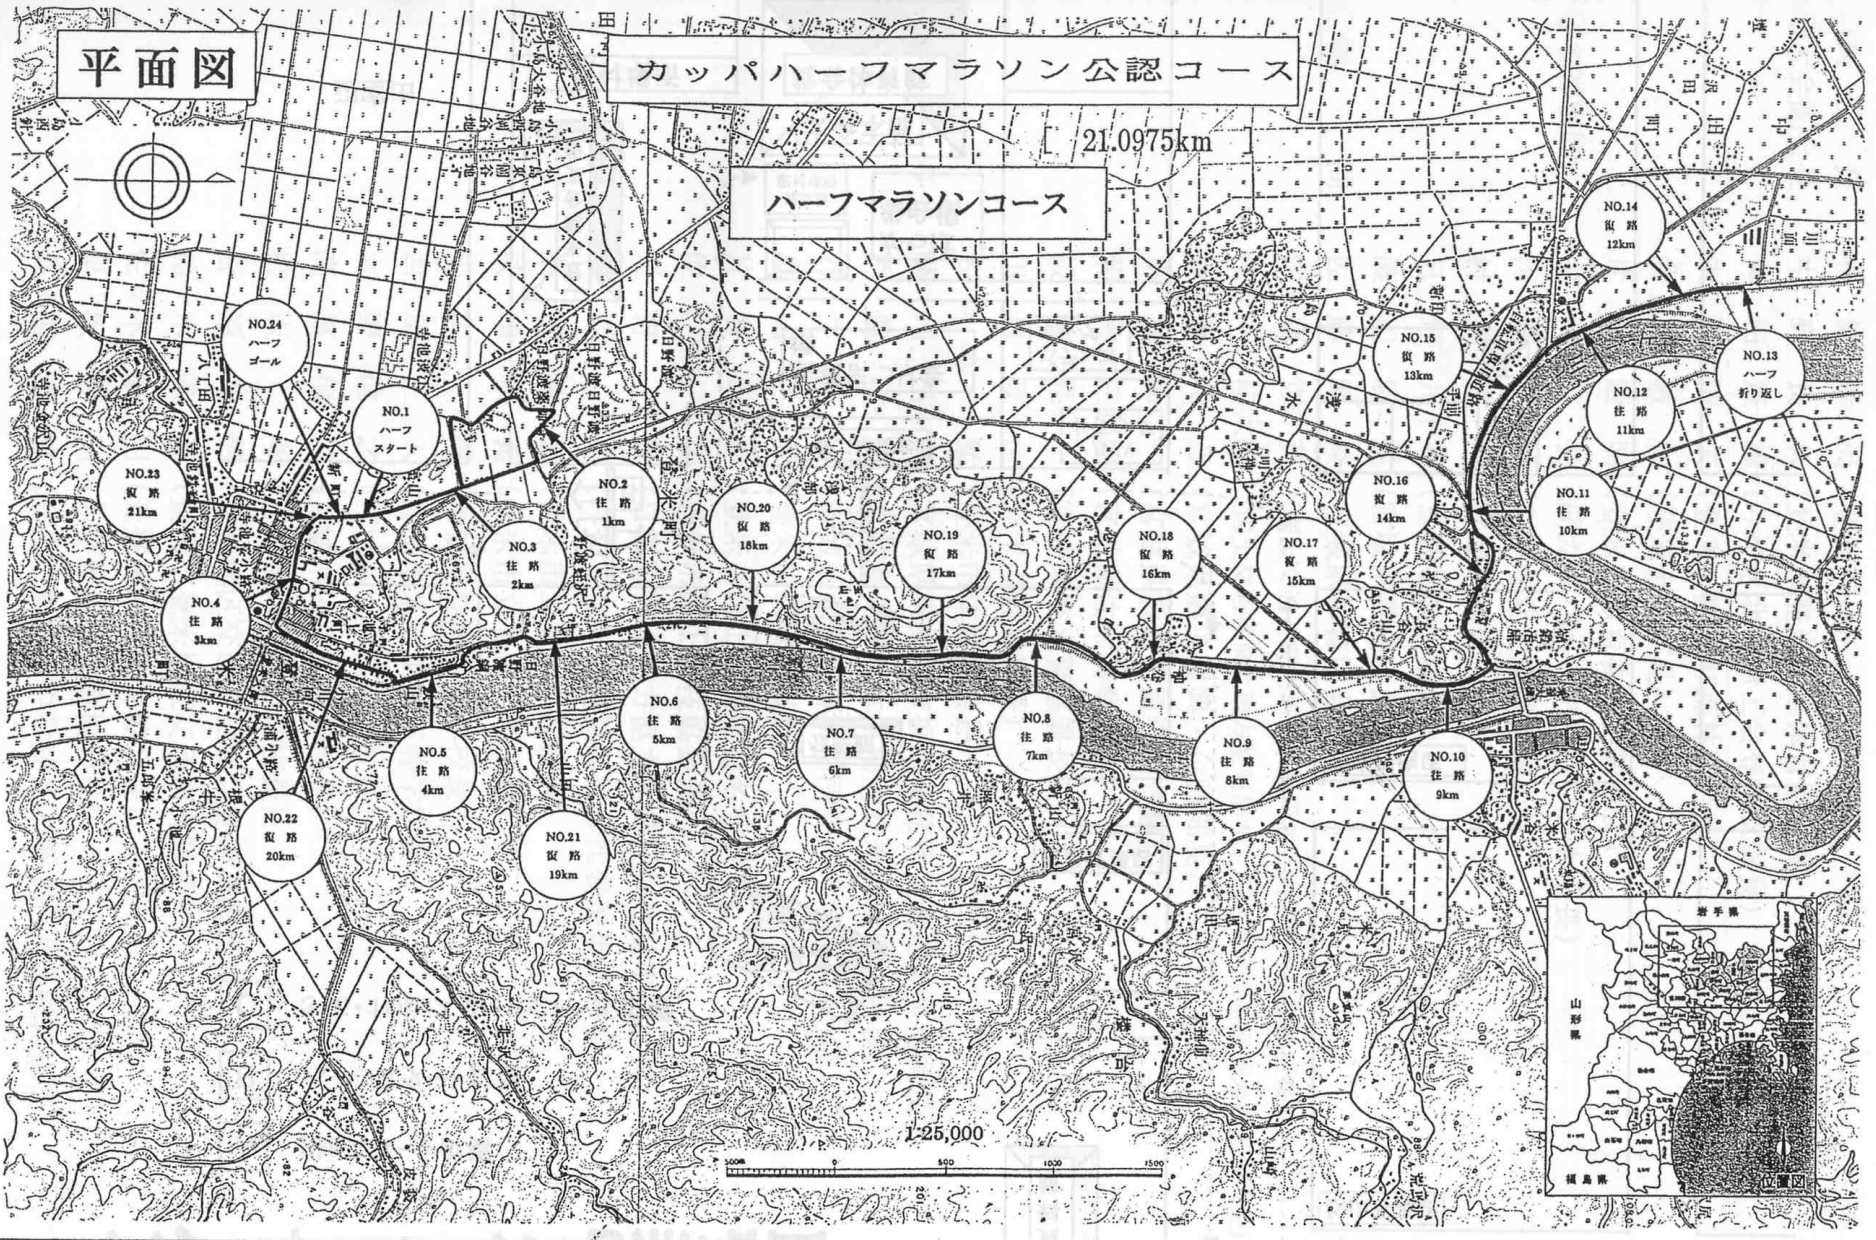

平面図

カップハーフマラソン公認コース

21.0975km

ハーフマラソンコース

1:25,000