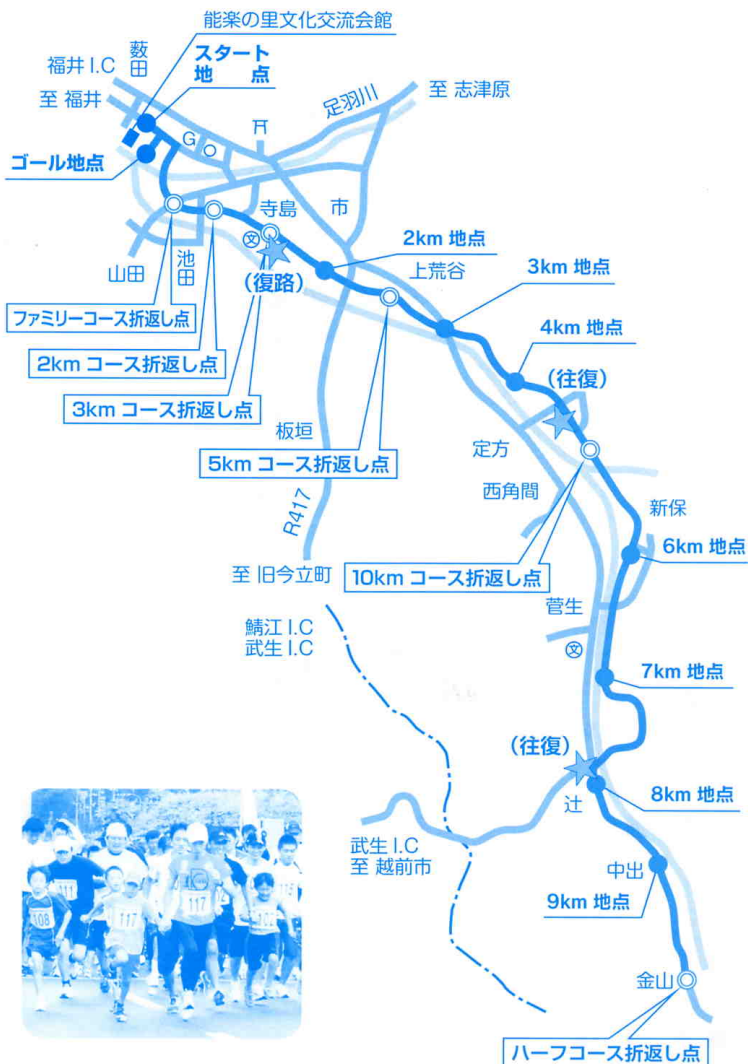

能楽の里池田ロードレースコース

- スタート・ゴール
- コース毎折返し
- 距離地点
- 走路
- 道路
- 河川
- 役場
- ★給水所