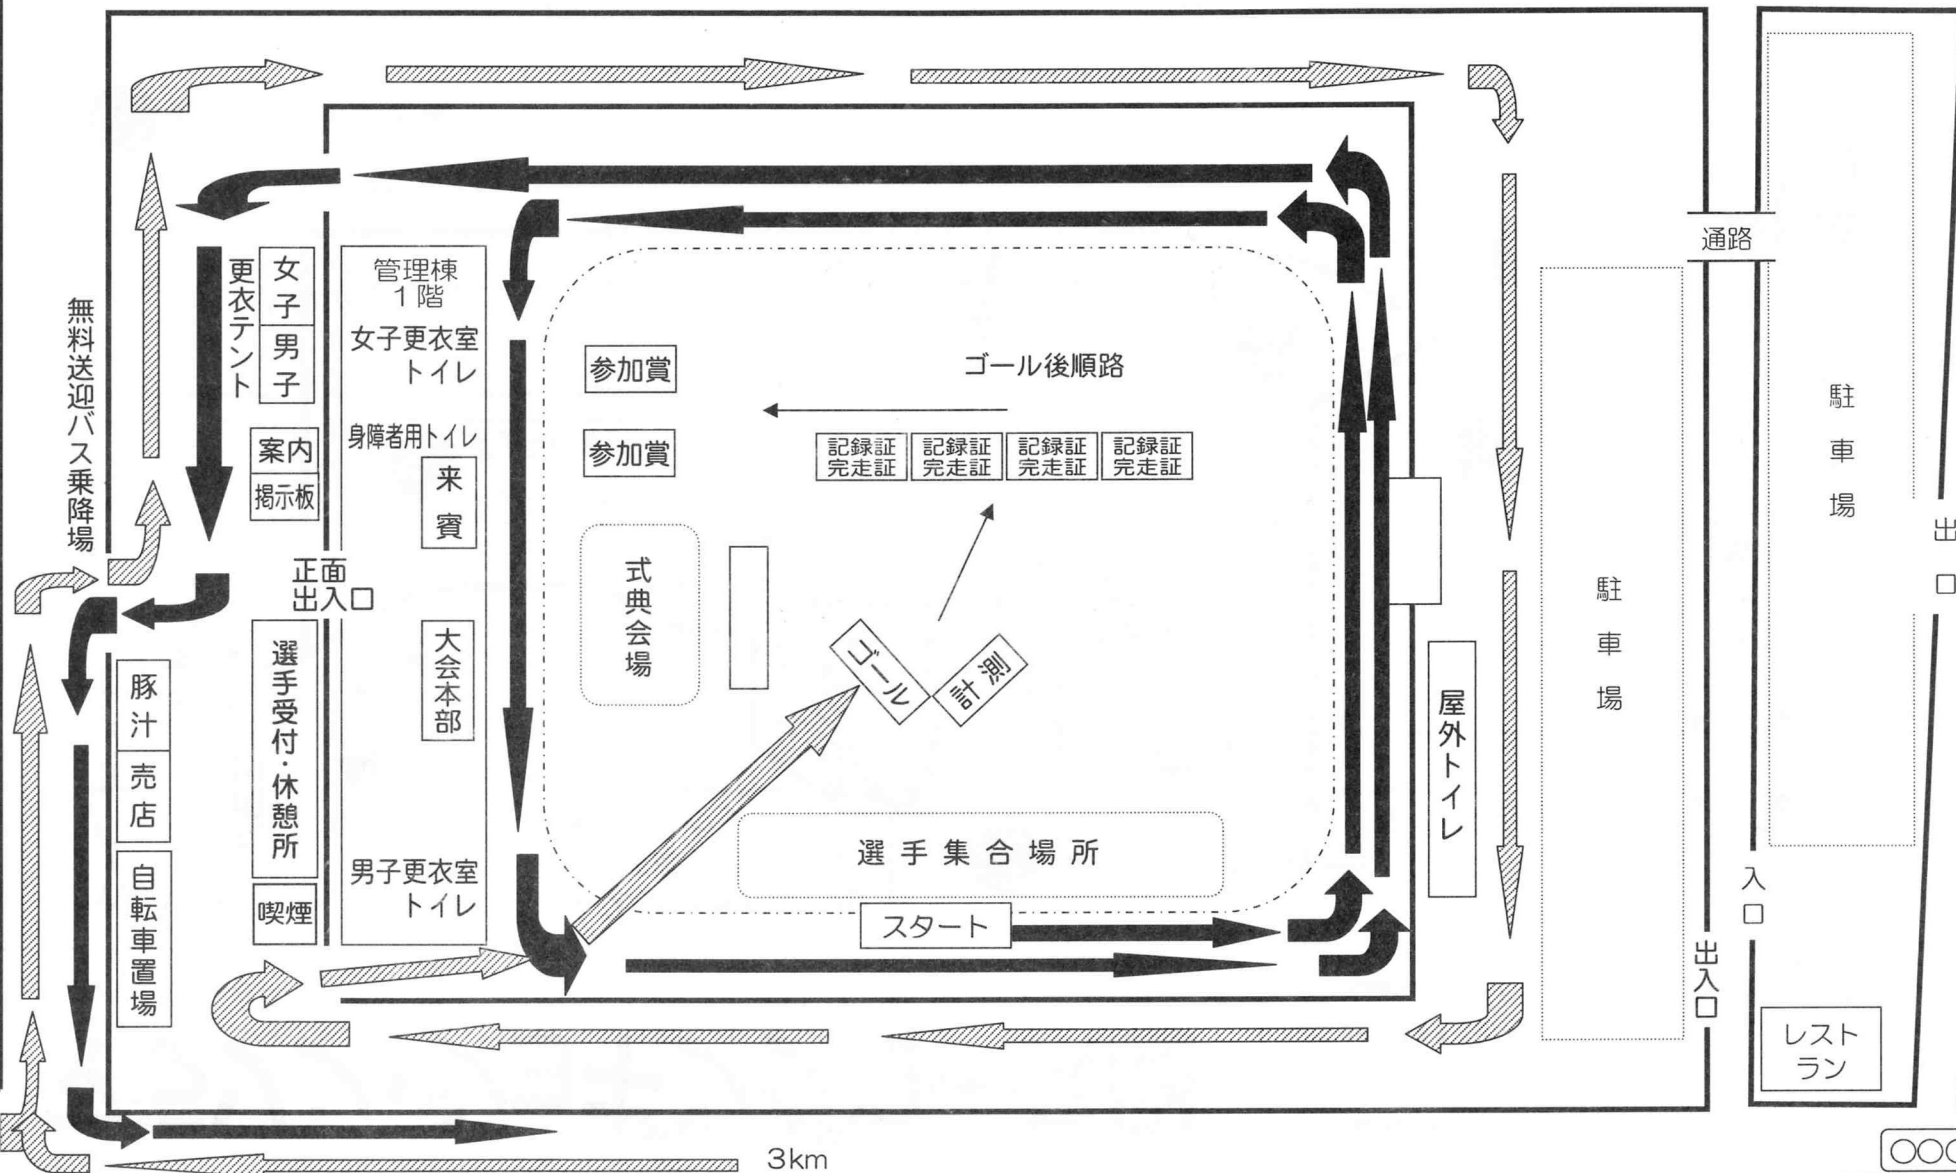

# 会場図・マラソン部門(10、5、3km) コース

ウォーミングアップ場 (市ホッケー場)

← 往路 (スタート)  
 → 復路 (ゴール)

かかみがはら  
 航空宇宙  
 科学博物館

— 8 —

**スタート後、フィールド内を周回してから場外へ出てください**