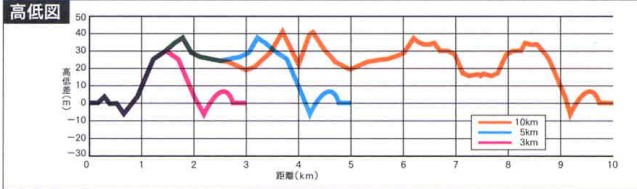

コースガイド

星ヶ台競技場内スタート・ゴール案内

- 3kmコース往路
- 3・5・10kmコース共通往路
- 全コース共通復路

3kmコース 3kmジョギングコース