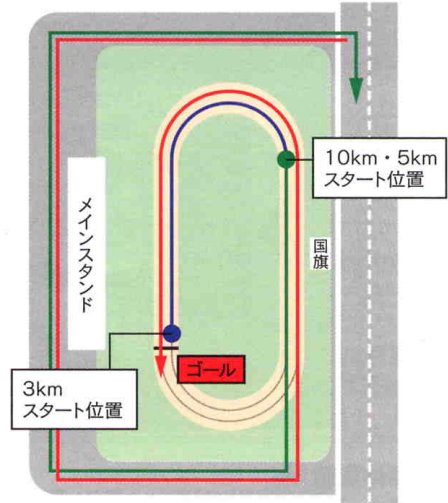

コースガイド

星ヶ台競技場内スタート・ゴール案内

- 3kmコース往路
- 3・5・10kmコース共通往路
- 全コース共通復路

3kmコース 3kmジョギングコース