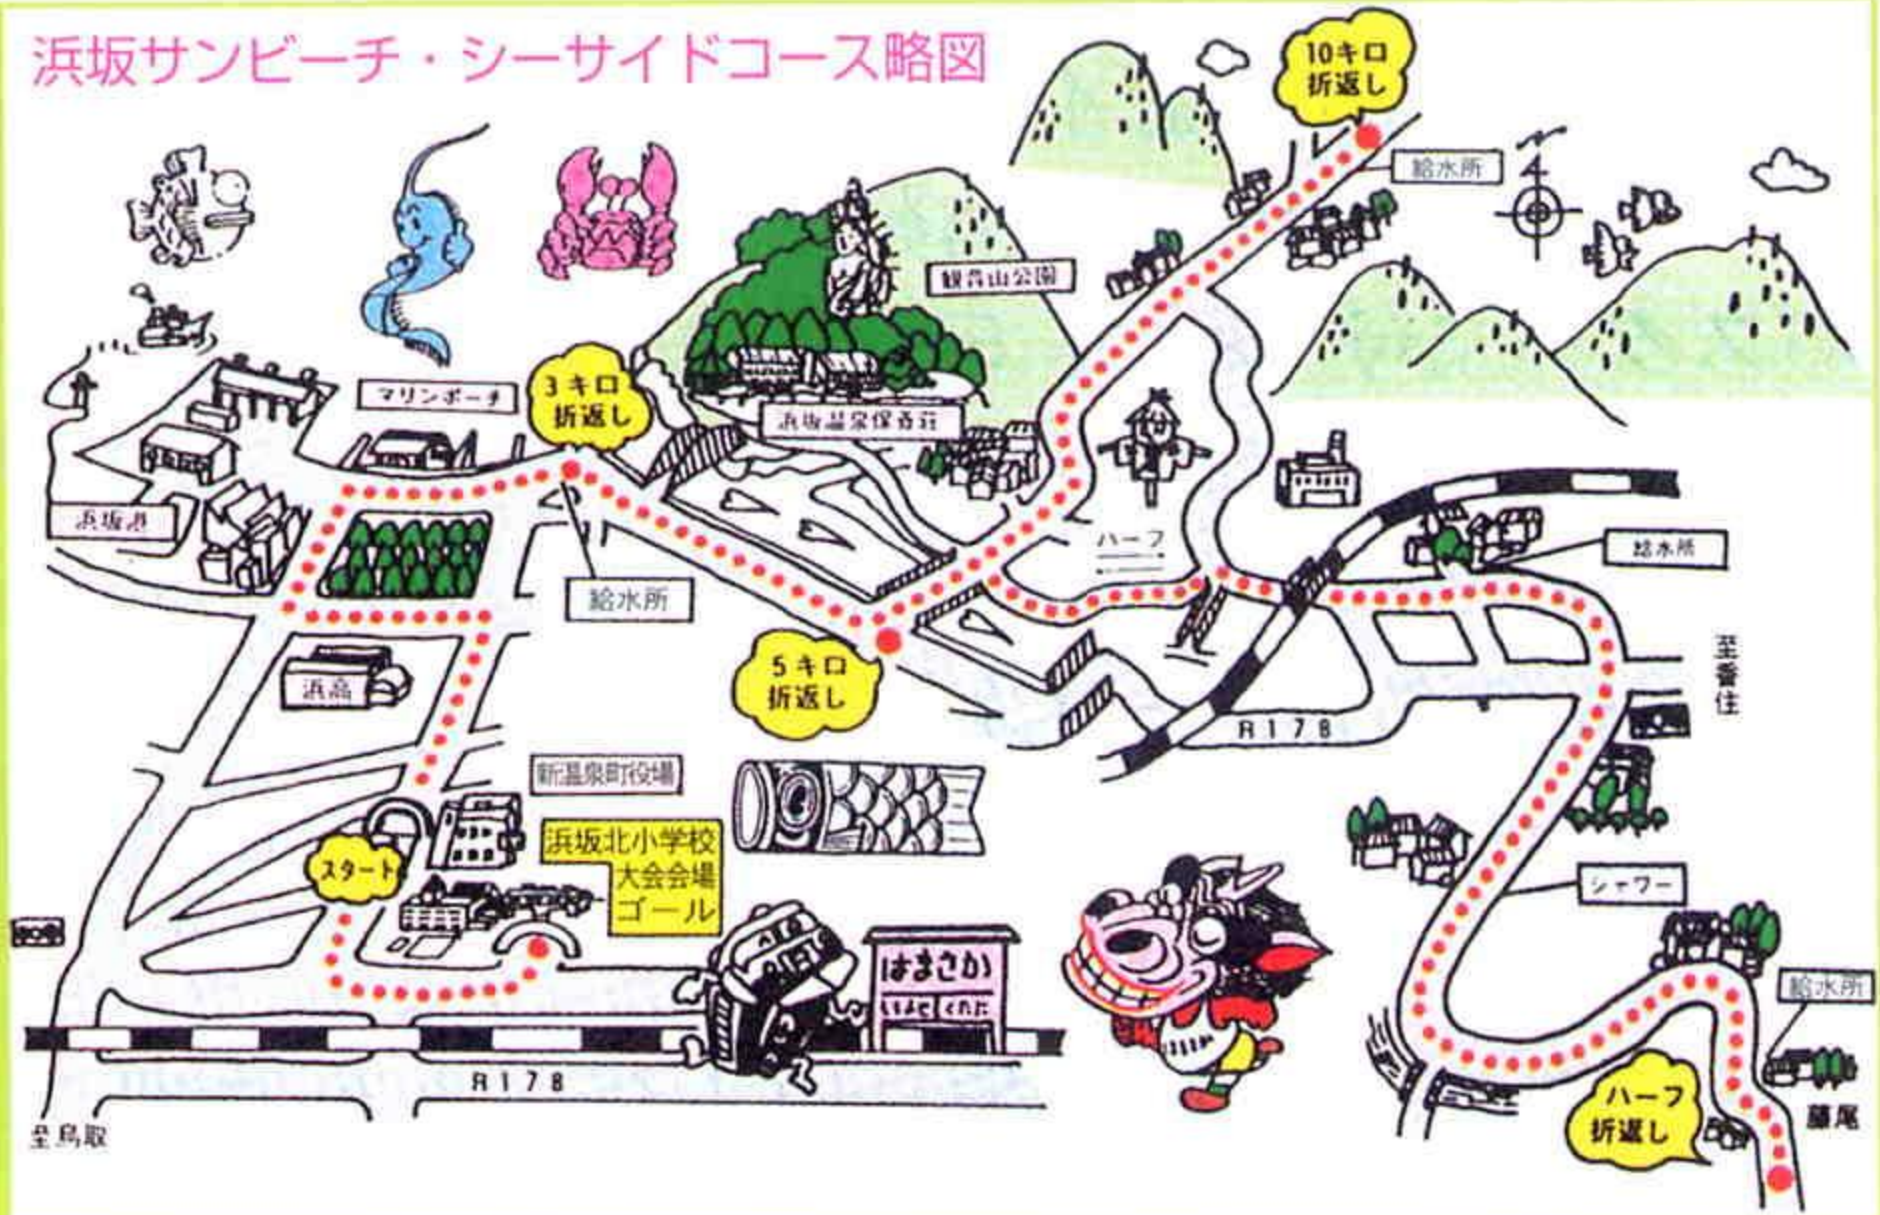

浜坂サンビーチ・シーサイドコース略図

コース高低図

ハーフ折返し