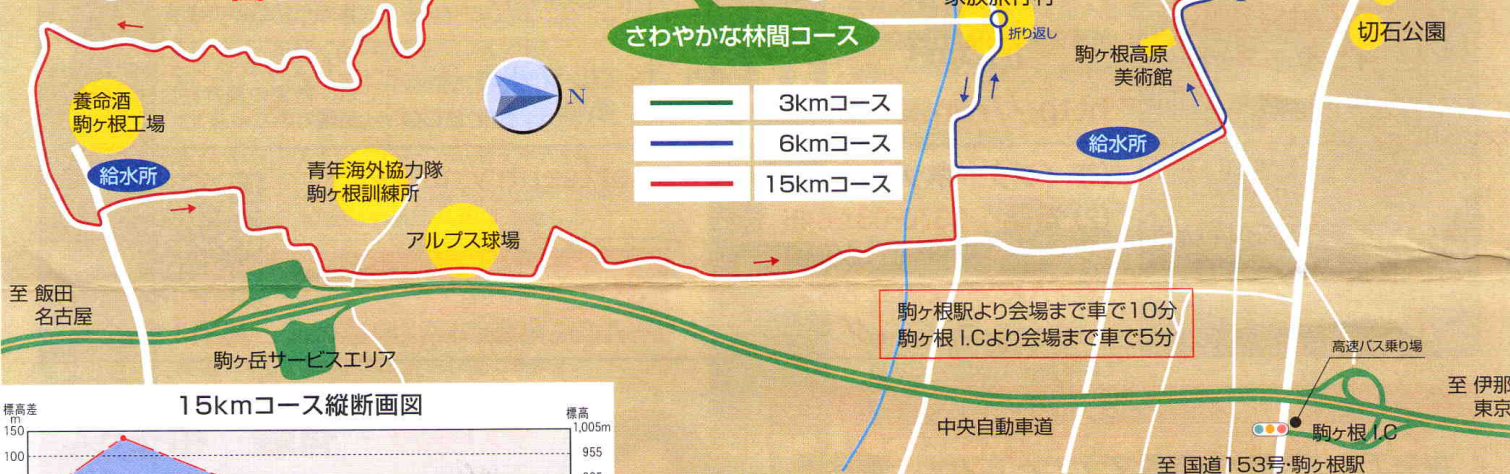

名勝 光前寺

駒ヶ根高原美術館

駒ヶ岳ロープウェイ

## コース図

### 15kmコース縦断面図

駒ヶ根ファームス・観光案内所  
(地ビール・農産物・特産品直売)

こまくさの湯  
(日帰り温泉施設)

駒ヶ根シルクミュージアム

名勝 光前寺

駒ヶ根高原美術館

駒ヶ岳ロープウェイ

古城公園