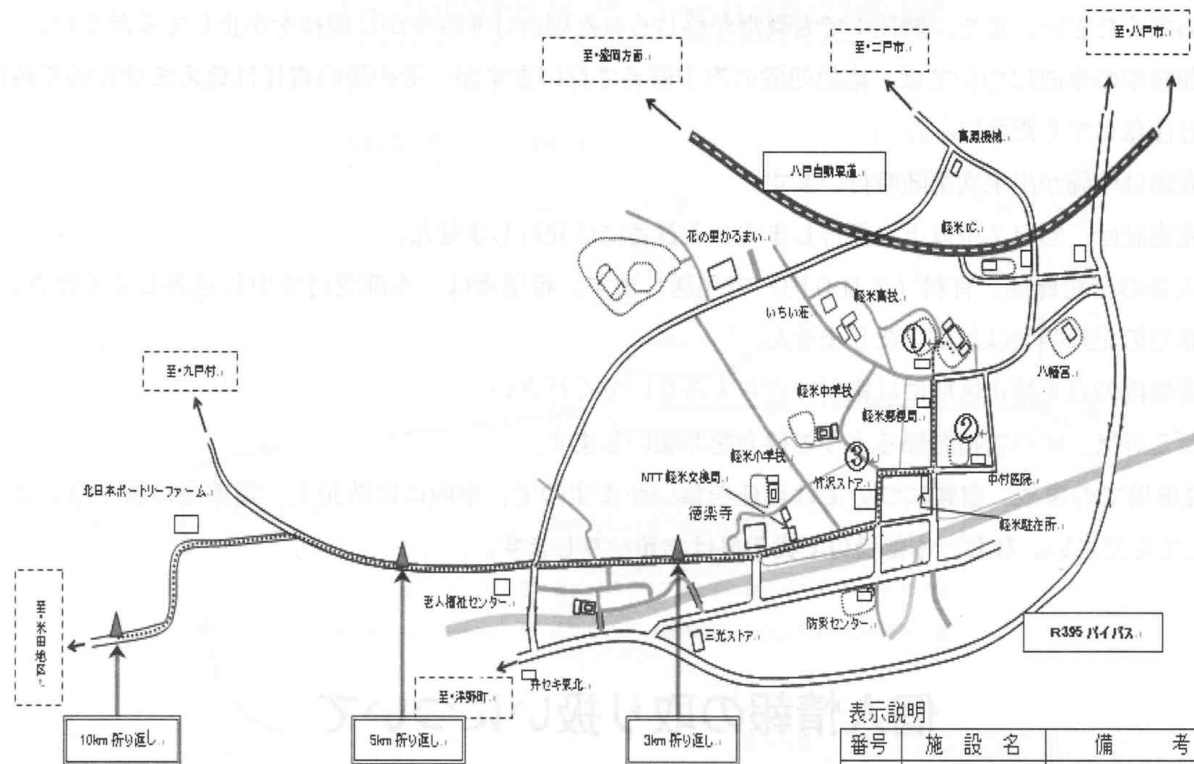

コース・会場周辺略図

表示説明

番号	施設名	備考
①	軽米町役場	開閉会式会場・駐車場 ロードレース発着点
②	臨時駐車場	役場まで徒歩5分
③	臨時駐車場	役場まで徒歩8分