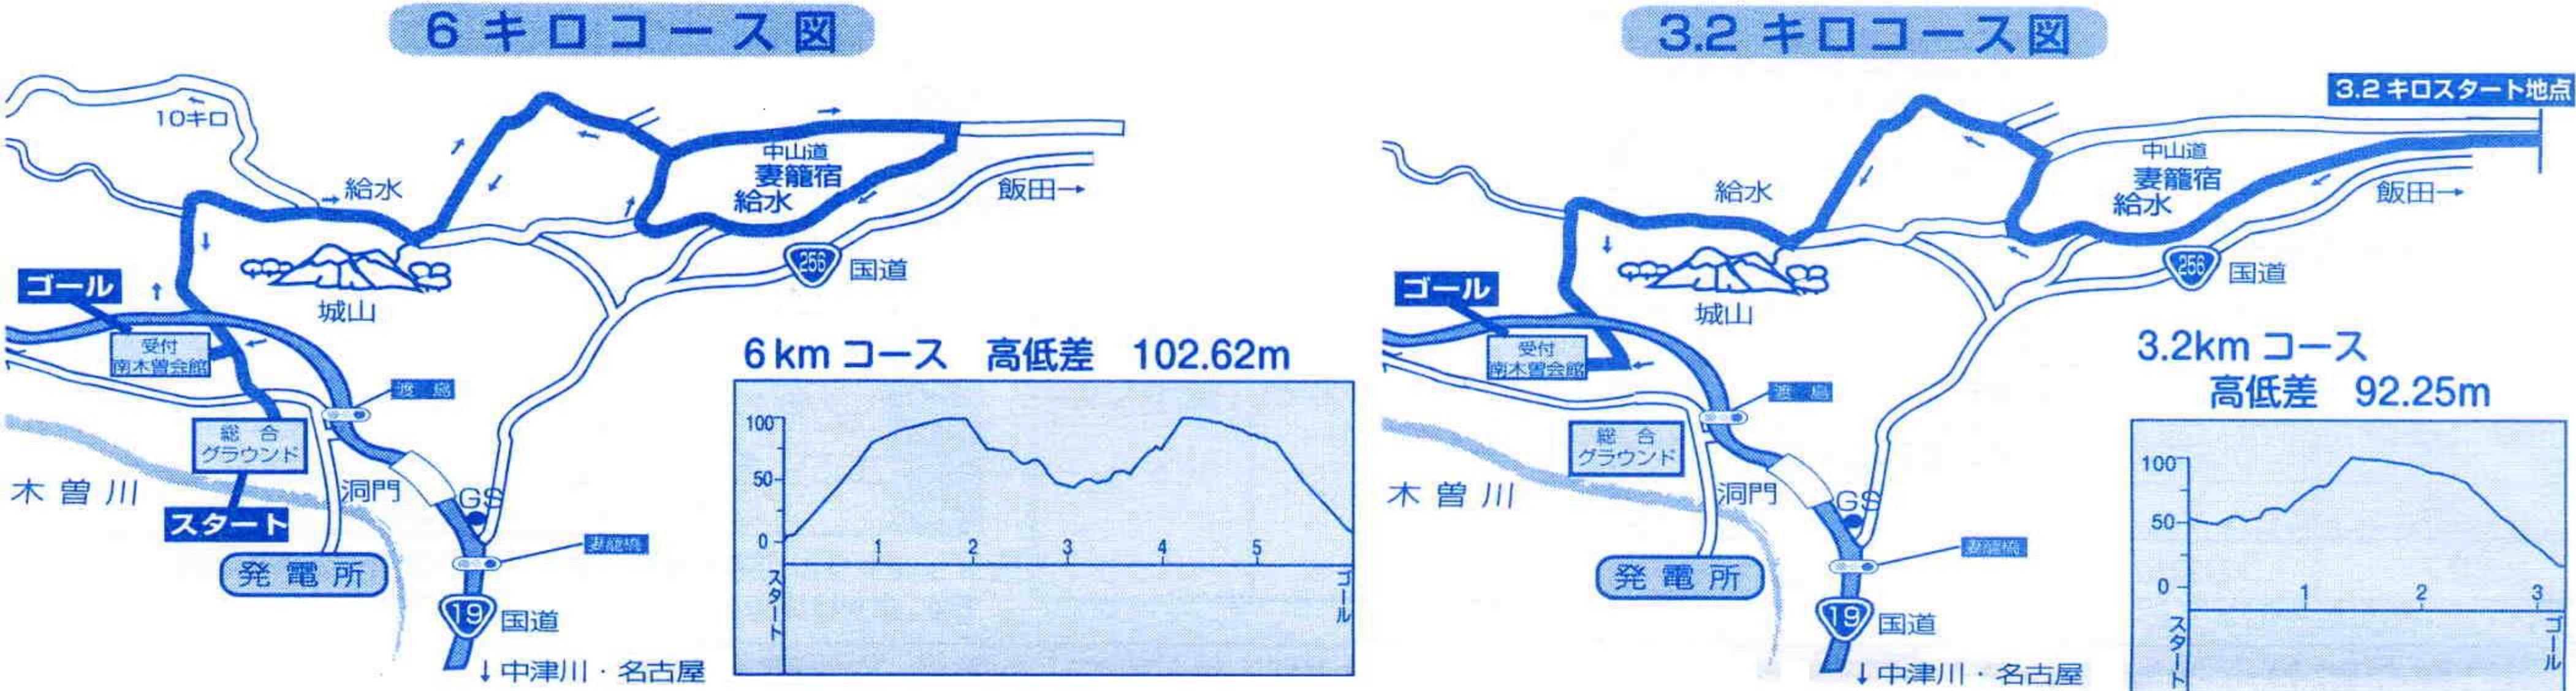

10km コース 高低差 102.62m

6 km コース 高低差 102.62m

3.2km コース 高低差 92.25m