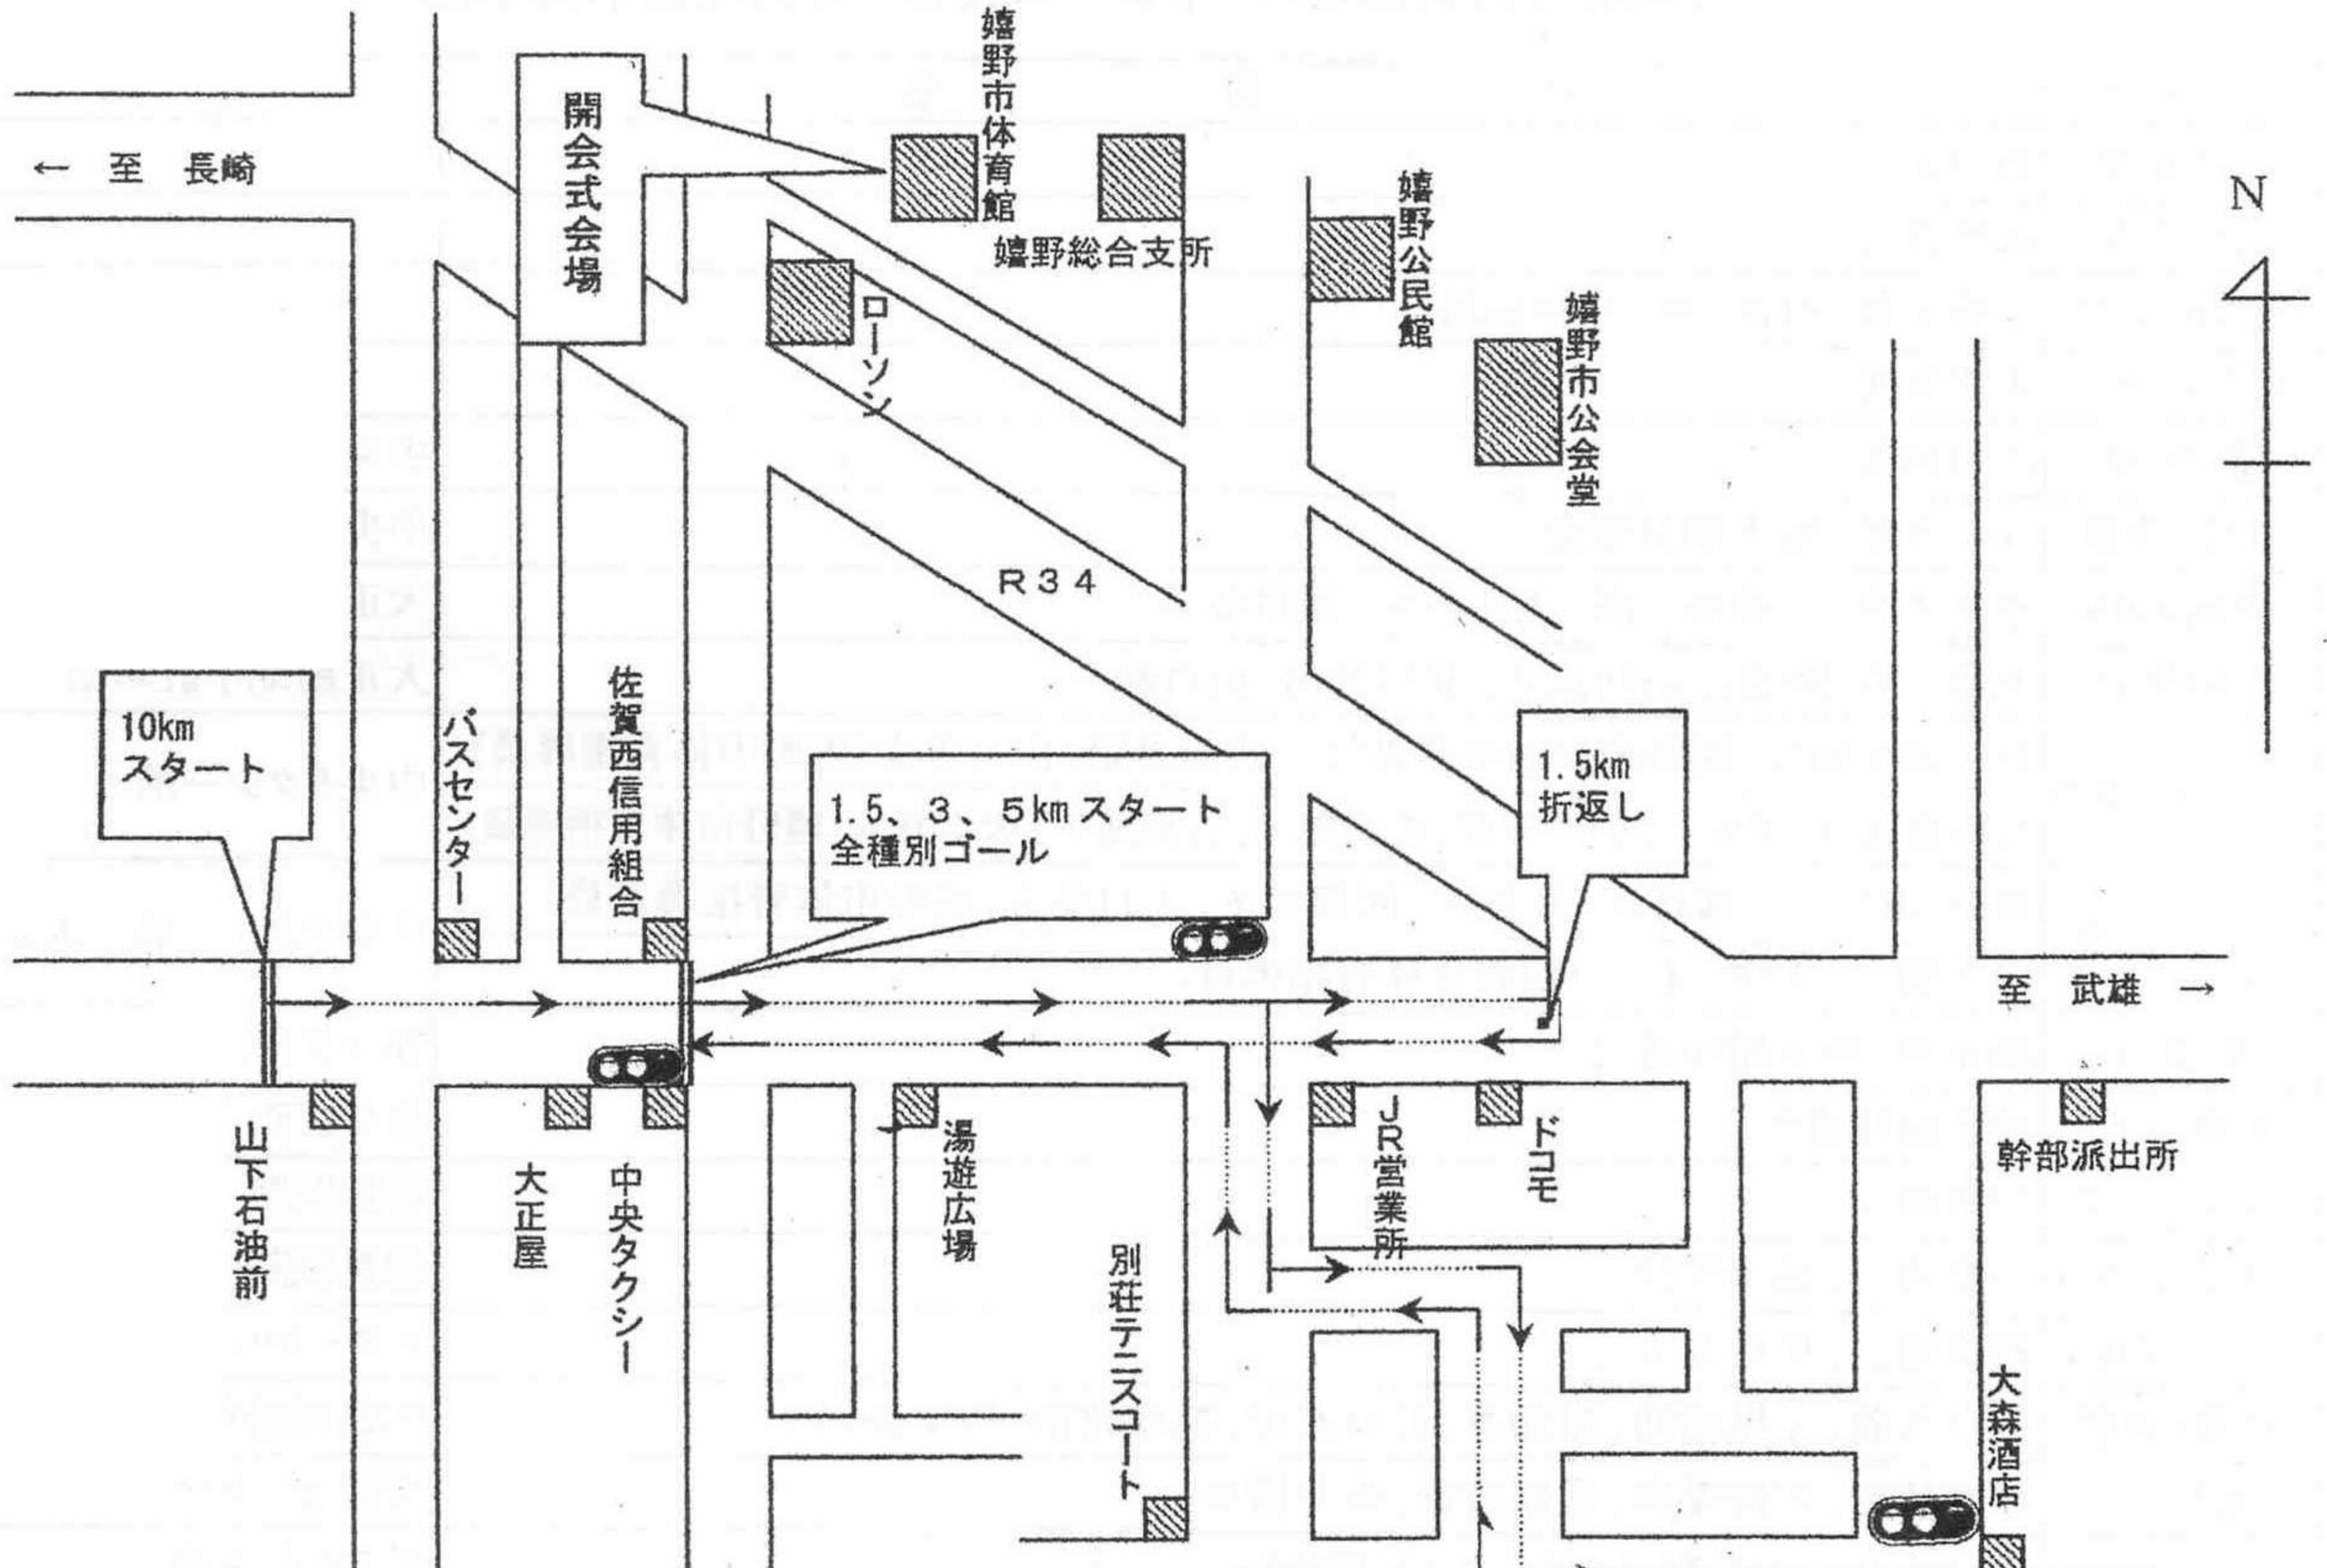

第36回 嬉野温泉健康ロードレース

種 別	距離	スタート時間	折り返し点
小学4年生の部	1.5km	10:50	ドコモ付近
小学5年生の部		11:00	
小学6年生の部		11:10	
中学生女子の部	3km	11:55	村田不動産前
高校生以上女子の部			
中学生男子の部	5km	11:20	兎鹿野入口
40歳以上の部			
高校生、一般の部	10km	11:50	