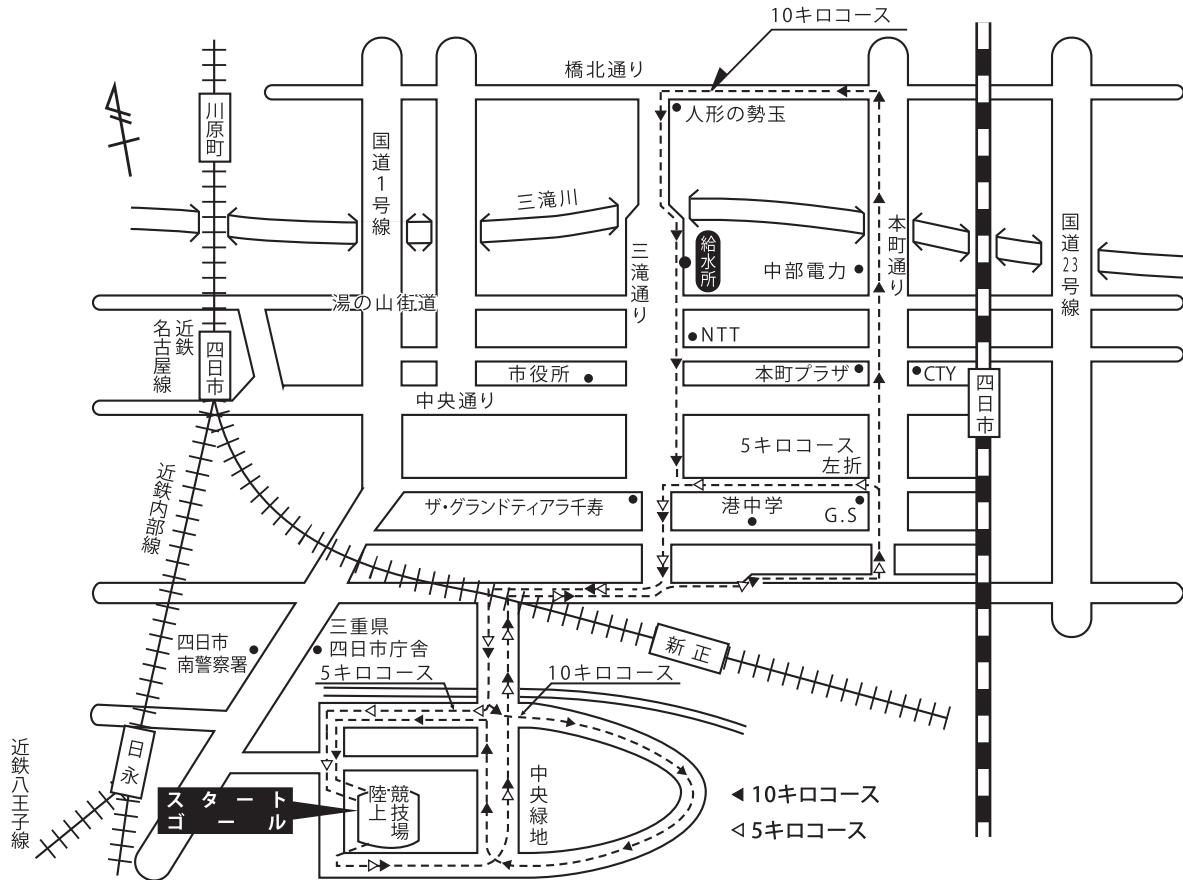

会場コースのご案内

日永駅より約900m

注) 種目によって公園内の走路が異なります。競技場に設置したコース図を確認して下さい。

第16回 四日市シティロードレース大会 スタート設営図

(会場案内図)