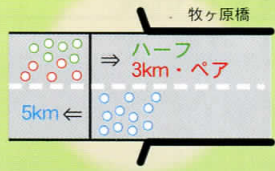

# コースマップ

スタート方向

## ●高低図

ゆるキャラグランプリ2012 堂々の!? 777位 でした。

	km地点	コースライン
ハーフ	①	—
5km	①	—
3km・P.A 3km	①	—