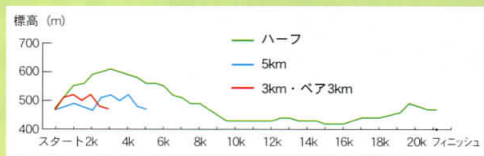

## ●高低図

ゆるキャラグランプリ2012 堂々の!? 777位 でした。

	km地点	コースライン
ハーフ	①	—
5km	①	—
3km・P.A 3km	①	—