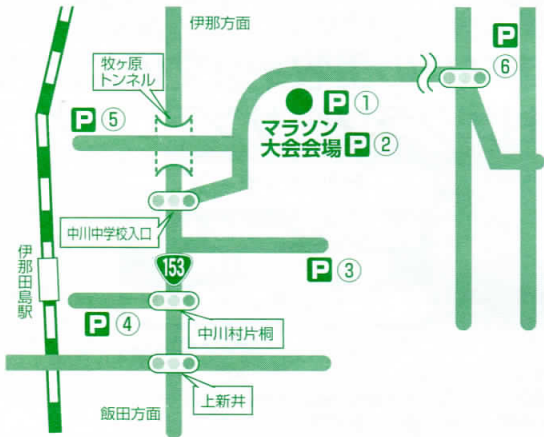

会場見取図

駐車場のご案内 ※駐車場の位置は下の地図を参照してください。

- ① 第1駐車場 … メイン会場 村民グラウンド駐車場
- ② 第2駐車場 … 中川中学校校庭(会場まで徒歩2分)
- ③ 第3駐車場 … 天の中川河川公園
シャトルバスで会場まで約5分
- ④ 第4駐車場 … 中通り地区駐車場
シャトルバスで会場まで約5分
- ⑤ 第5駐車場 … 中川西小学校(会場まで徒歩10分)
- ⑥ 第6駐車場 … 中川東小学校
シャトルバスで会場まで約7分

※駐車場を利用される方は、係員の誘導に従ってください。
※駒ヶ根I.C、松川I.C出口にて駐車場の案内図を配布いたします。

シャトルバスのご案内

会場から各方面への運行スケジュール(帰り)

会場発→JR伊那田島駅経由→
中央道・松川I.C高速バス乗り場行き
出発時刻:13時10分/14時40分

- JR伊那田島駅から駒ヶ根方面電車時刻
13時48分・14時58分・15時33分
- JR伊那田島駅から飯田方面電車時刻
14時06分・15時06分・15時41分
- 中央道・松川I.Cバス停から新宿行き高速バス(要予約)
14時36分・15時36分・16時36分
- 中央道・松川I.Cバス停から名古屋行き高速バス(要予約)
13時47分・15時47分・16時55分

大会会場から「望岳荘」(入浴割引あり)まで大会中は往復バス運行しておりますのでご利用ください。

マスコットキャラクター
「なかはマン」