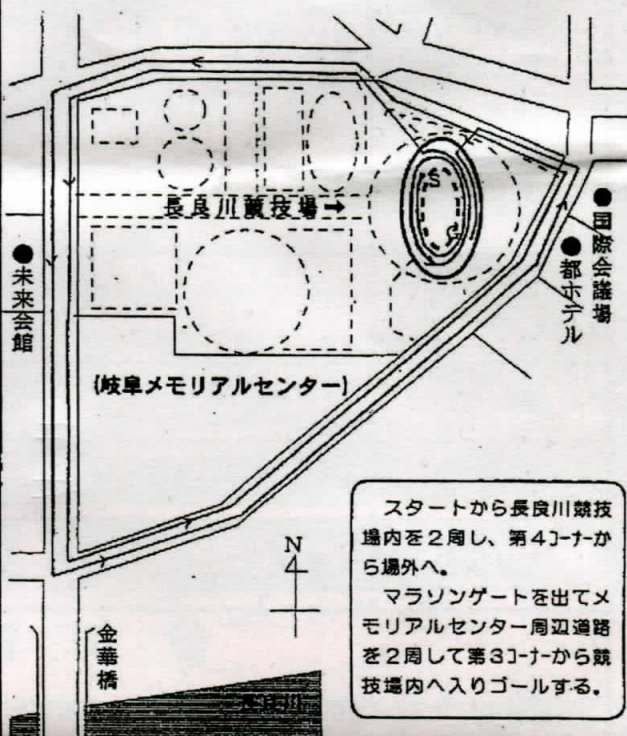

コース 岐阜メモリアルセンター内及びその周辺道路

● 1～5部 (3.0km)

● 6部 (5.5km)

● 車椅子の部 (0.4km)

● 親子ジョギングの部 (1.1km)