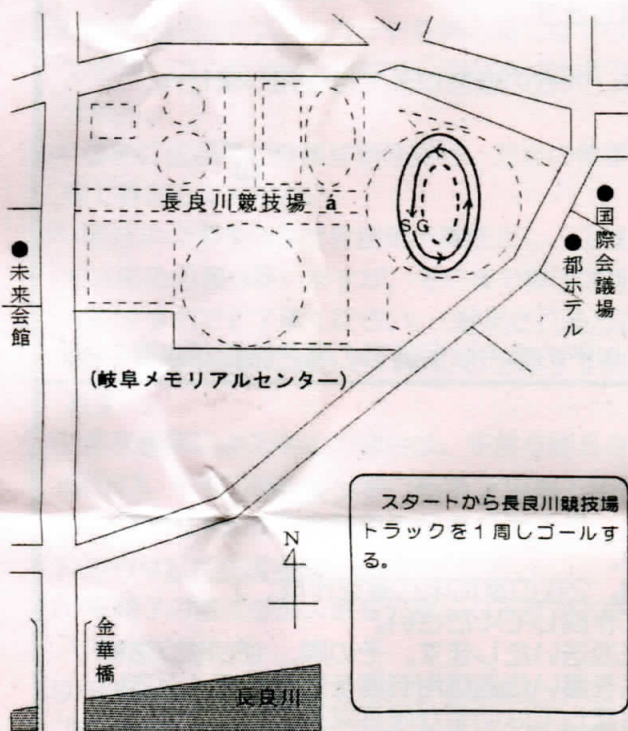

コース 岐阜メモリアルセンター内及びその周辺道路

● 1～5部 (3.0km)

● 6部 (5.5km)

● 車椅子の部 (0.4km)

● 親子ジョギングの部 (1.1km)