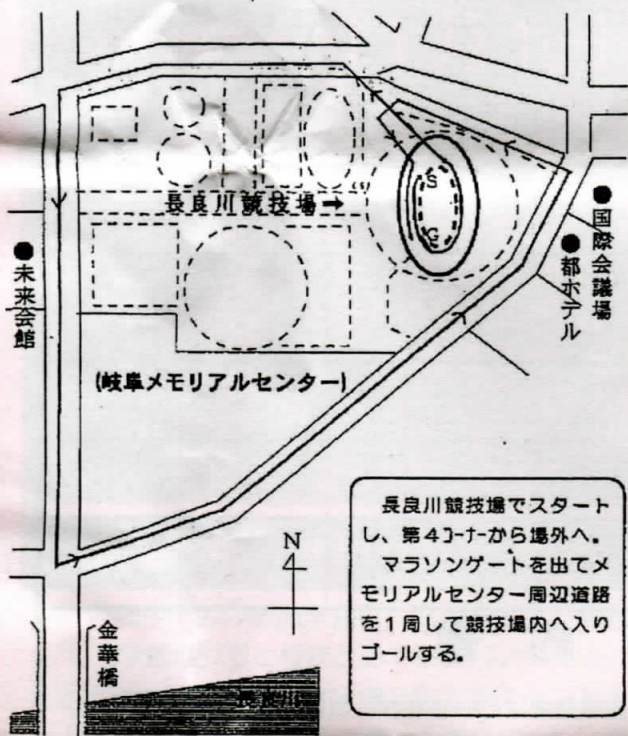

コース 岐阜メモリアルセンター内及びその周辺道路

● 1～5部 (3.0km)

● 6部 (5.5km)

● 車椅子の部 (0.4km)

● 親子ジョギングの部 (1.1km)