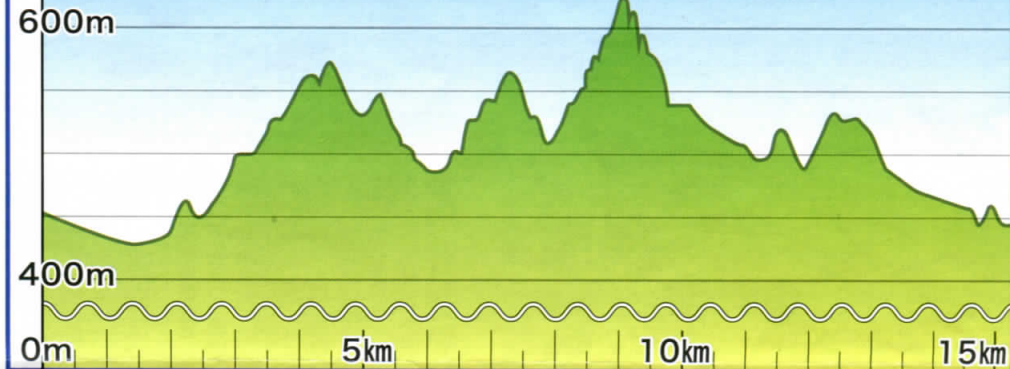

今大会 キャラクター

デザイン: 恵那南高等学校3年生
原 渉君

日本大正村クロスカントリー 10マイル 高低図

コースのご案内

- 10マイルコース
- 6マイルコース
- 2マイルコース
- 2マイルジョギング

日本大正村ロマン館

駐車場
 明智中学校・明智振興事務所・千畳敷公園(無料)
 大正村駐車場(有料)をご利用ください。
 ショッピングセンターバロー、サークルK、しゃぼん等
 近隣の店舗には絶対に駐車しないで下さい。