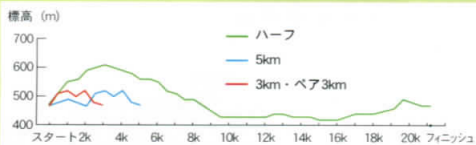

コースマップ

●高低図

	km地点	コースライン
ハーフ	①	—
5km	①	—
3km・ペア3km	①	—