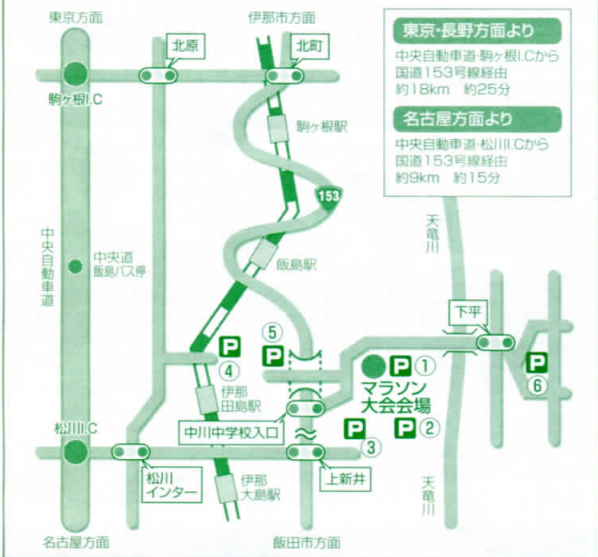

会場見取図

駐車場のご案内 ※駐車場の位置は下の地図を参照してください。

- ① 第1駐車場 … メイン会場 村民グラウンド駐車場
- ② 第2駐車場 … 中川中学校校庭(会場まで徒歩2分)
- ③ 第3駐車場 … 天の中川河川公園
シャトルバスで会場まで約5分
- ④ 第4駐車場 … NTKセラミック駐車場
シャトルバスで会場まで約10分
- ⑤ 第5駐車場 … 中川西小学校(会場まで徒歩10分)
- ⑥ 第6駐車場 … 中川東小学校
シャトルバスで会場まで約7分

※駐車場を利用される方は、係員の誘導に従ってください。
※駒ヶ根I.C、松川I.C出口にて駐車場の案内図を配布いたします。

シャトルバスのご案内

会場から各方面への運行スケジュール(帰り)

会場発→JR伊那田島駅経由→
中央道・松川I.C高速バス乗り場行き

出発時刻:12時40分/13時00分/14時40分

- JR伊那田島駅から駒ヶ根方面電車時刻
13時48分・15時01分・15時32分
- JR伊那田島駅から飯田方面電車時刻
14時05分・15時08分・15時41分
- 中央道・松川I.Cバス停から新宿行き高速バス(要予約)
13時36分・14時44分・15時44分・16時44分
- 中央道・松川I.Cバス停から名古屋行き高速バス(要予約)
13時47分・15時47分・16時47分

大会会場から「望岳荘」(入浴割引あり)まで大会中は往復バス運行しておりますのでご利用ください。

マスコットキャラクター「なかはまん」

スタート

**帰りの会場から
駐車場までの
シャトルバスは
11:40分頃からの
運行予定です。**