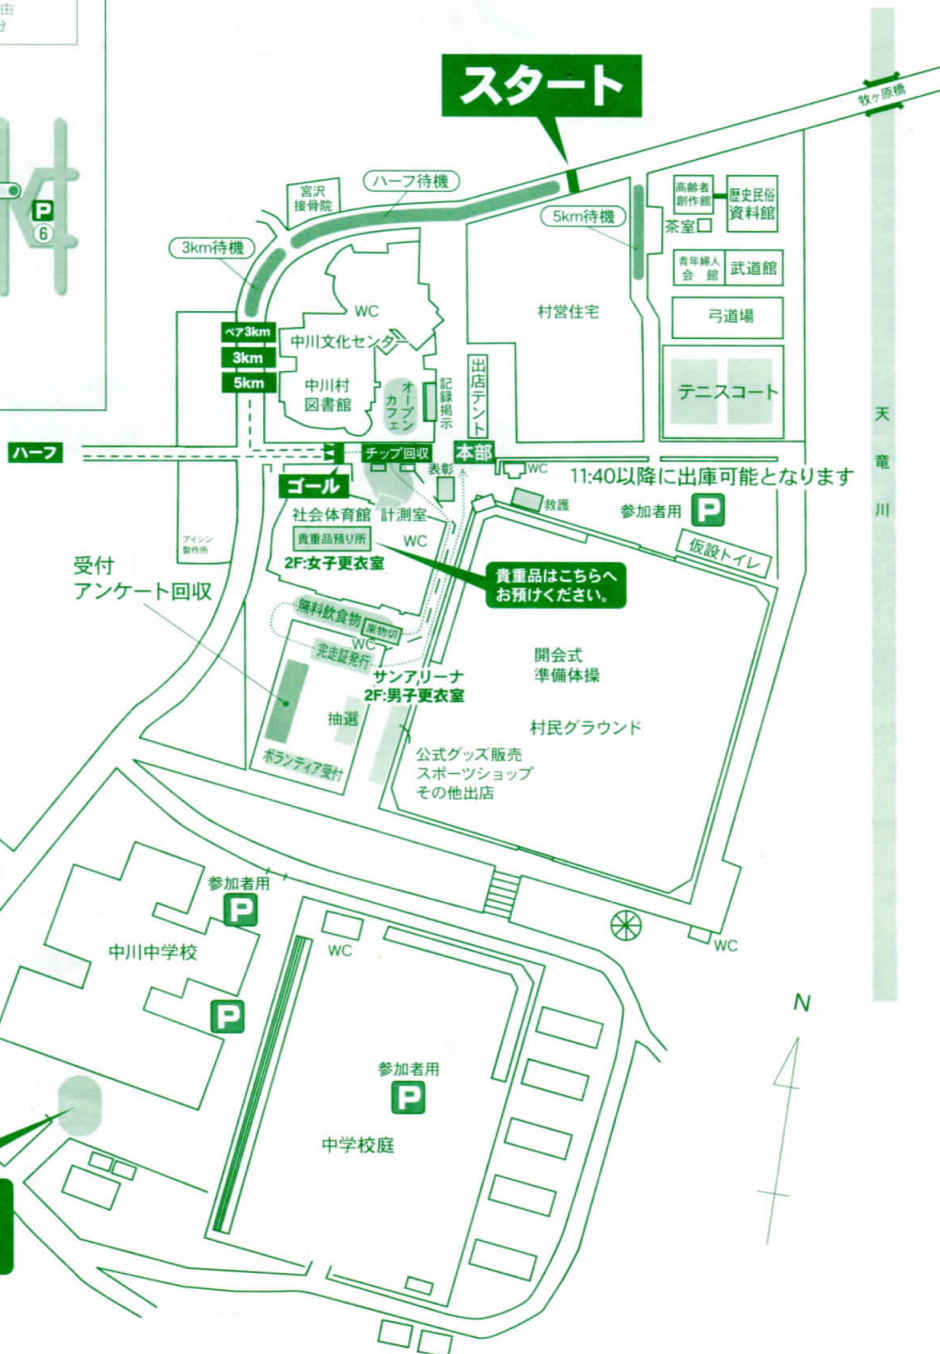

会場見取図

駐車場のご案内 ※駐車場の位置は下の地図を参照してください。

- ① 第1駐車場 … メイン会場 村民グラウンド駐車場
- ② 第2駐車場 … 中川中学校校庭(会場まで徒歩2分)
- ③ 第3駐車場 … 天の中川河川公園
シャトルバスで会場まで約5分
- ④ 第4駐車場 … NTKセラミック駐車場
シャトルバスで会場まで約10分
- ⑤ 第5駐車場 … 中川西小学校(会場まで徒歩10分)
- ⑥ 第6駐車場 … 中川東小学校
シャトルバスで会場まで約7分

※駐車場を利用される方は、係員の誘導に従ってください。
※駒ヶ根I.C、松川I.C出口にて駐車場の案内図を配布いたします。

シャトルバスのご案内

会場から各方面への運行スケジュール(帰り)

会場発→JR伊那田島駅経由→
中央道・松川I.C高速バス乗り場行き

出発時刻:12時40分/13時00分/14時40分

- JR伊那田島駅から駒ヶ根方面電車時刻
13時48分・15時01分・15時32分
- JR伊那田島駅から飯田方面電車時刻
14時05分・15時08分・15時41分
- 中央道・松川I.Cバス停から新宿行き高速バス(要予約)
13時36分・14時44分・15時44分・16時44分
- 中央道・松川I.Cバス停から名古屋行き高速バス(要予約)
13時47分・15時47分・16時47分

大会会場から「望岳荘」(入浴割引あり)まで大会中は往復バス運行しておりますのでご利用ください。

マスコットキャラクター「なかはまん」

スタート

**帰りの会場から
駐車場までの
シャトルバスは
11:40分頃からの
運行予定です。**