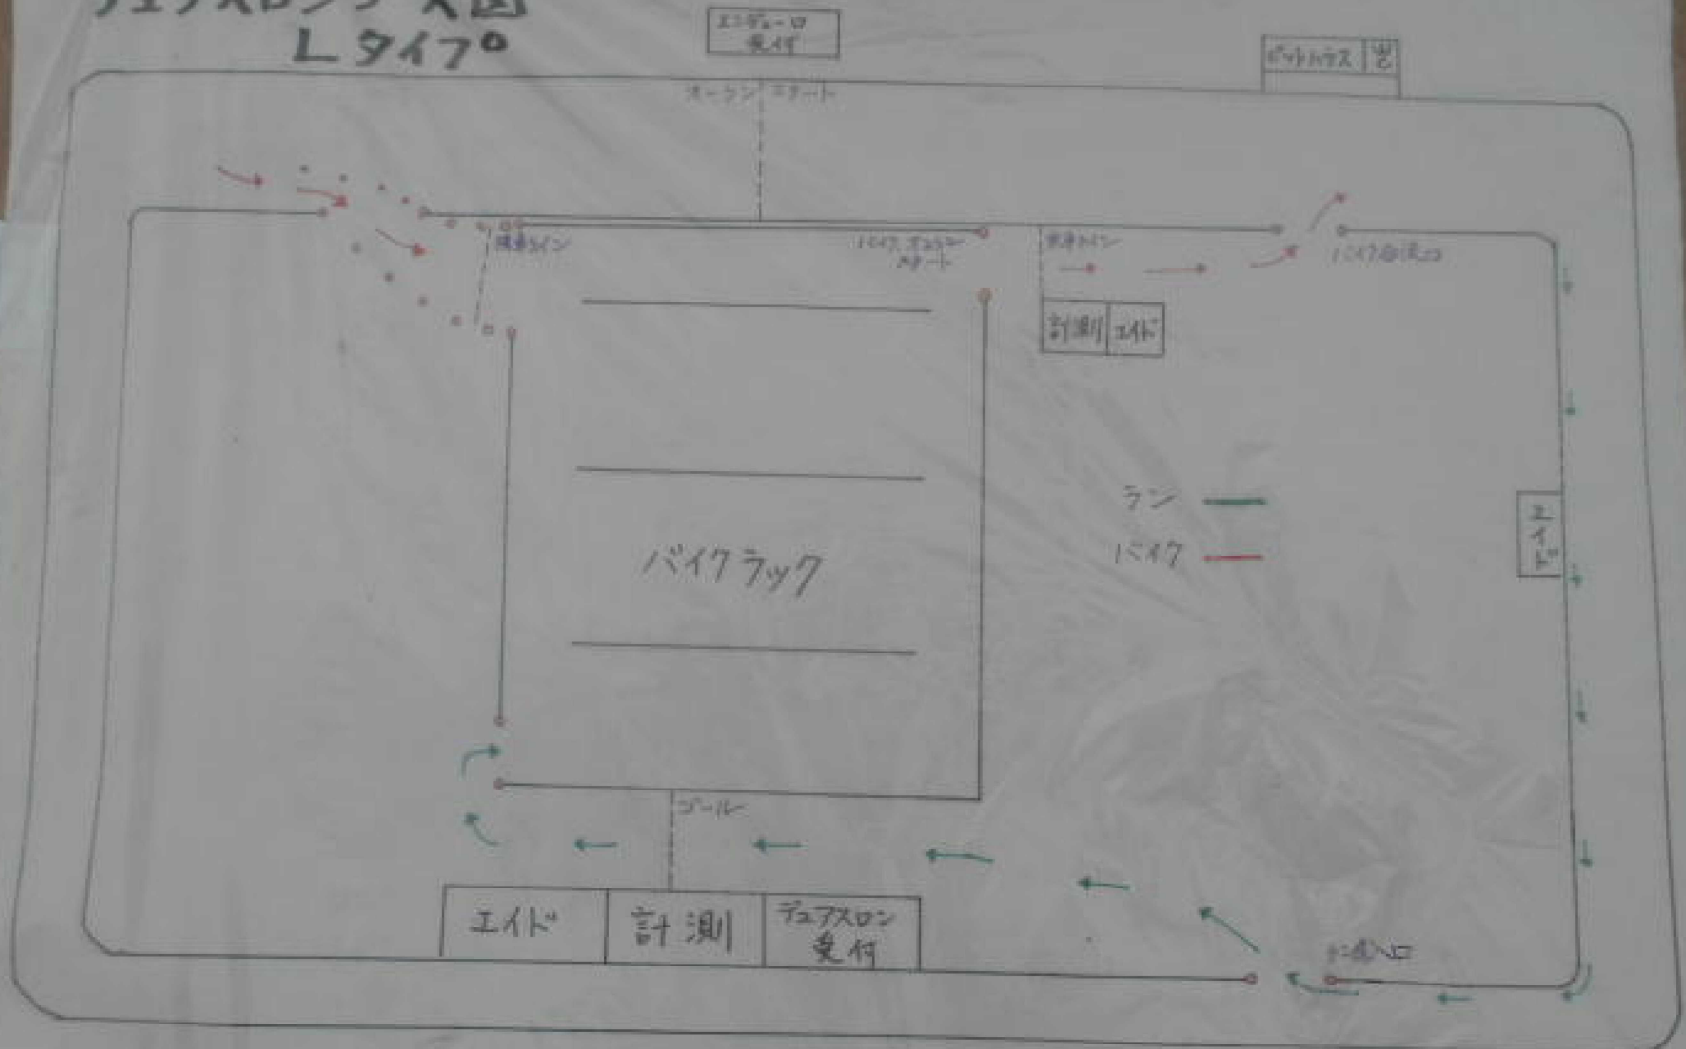

デュアスロンコース図 Lタイプ

オ-ラン バイク オ2ラン
Lタイプ 5km 32.4km (4周) 4km