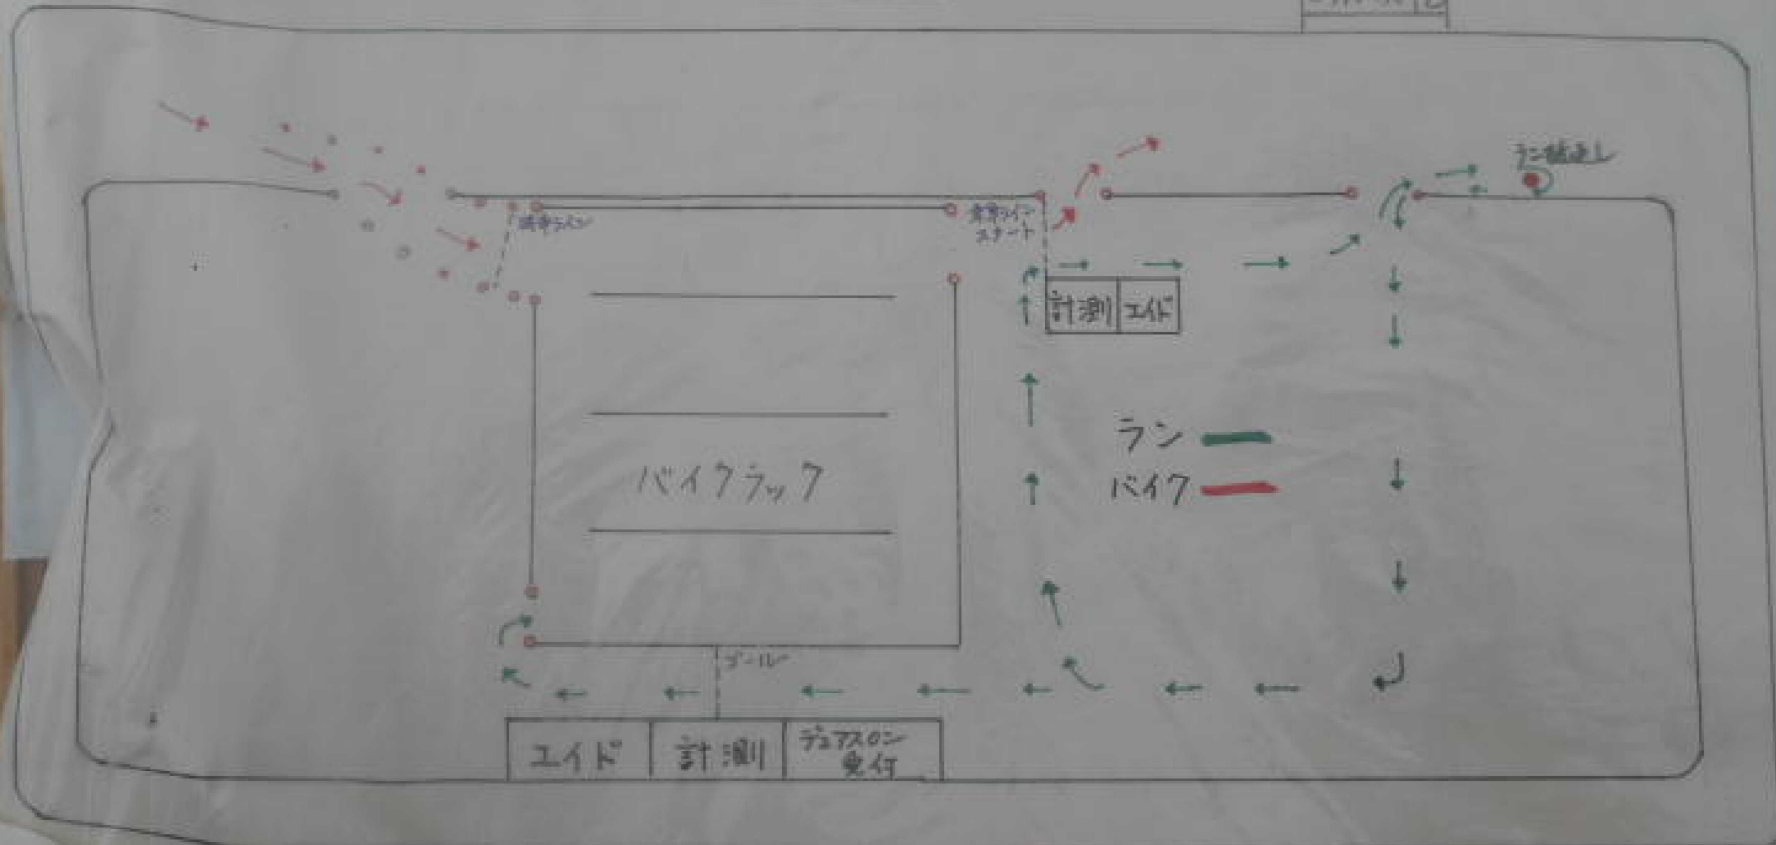

Lタイフ      オ-ラン      バイフ      オ2ラン  
 5km          32.4km (4周)      4km

# コース図 S.Mタイフ

エンデュロ受付

レストハウス WC

Sタイフ      オ-ラン      バイフ      オ2ラン  
 1km (1周)      6.4km (1周)      1km (1周)  
 Mタイフ      2km (2周)      13km (2周)      2km (2周)