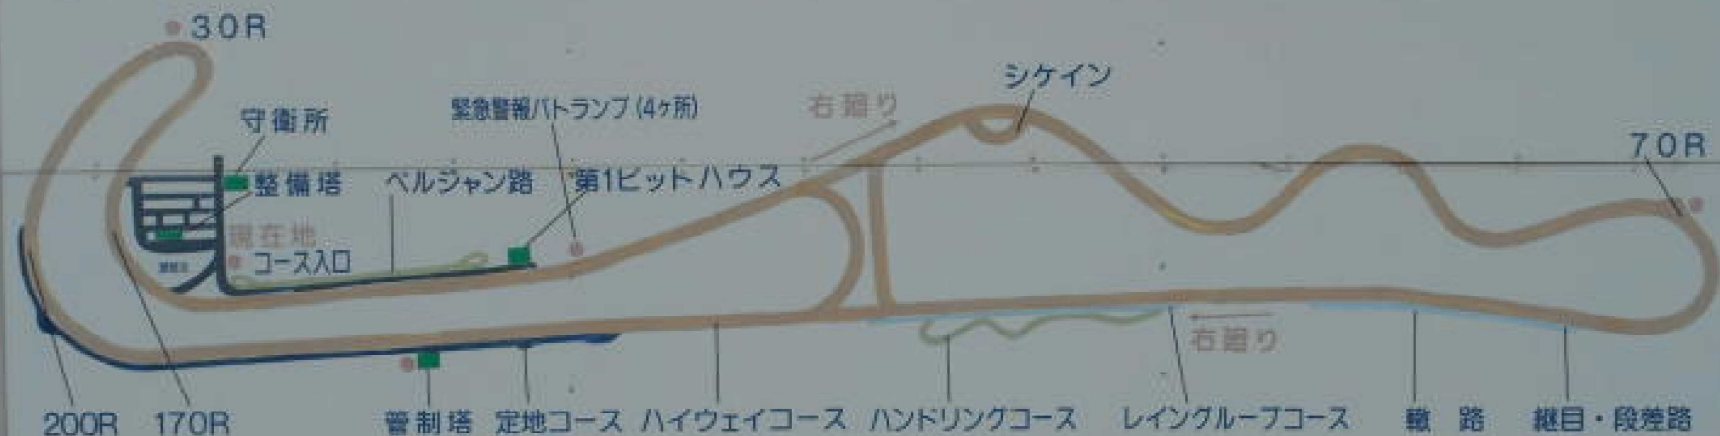

ハイウェイコース 走行遵守事項

遵守事項

1. 走行資格及び・・・走行者は竜洋コースが発行する「**走行運転免許証**」を取得し、かつ走行時には、コース管理者の許可を必ず得る事
2. 運転装具・・・運転者及び同乗者は、ヘルメット等の保安装具を必ず着用する事
3. 走行方法・・・「竜洋コース走行マニュアル」及び「走行遵守事項」に従い走行する事
4. 緊急避難・・・緊急警報システム(ハイウェイコース内設置の赤色パトランプ)が作動した際には速やかにコース外へ退出する事