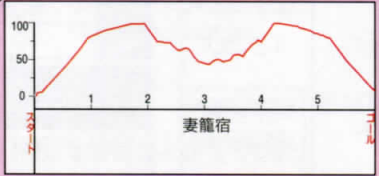

10キロコース図

10km コース 高低差 102.62m

国道19号ご利用の皆様は、のぼり旗のある南木曽妻籠信号機を目印に来て下さい。

南木曽妻籠信号機

6キロコース図

6 km コース 高低差 102.62m

3.5キロコース図

3.5km コース 高低差 92.25m