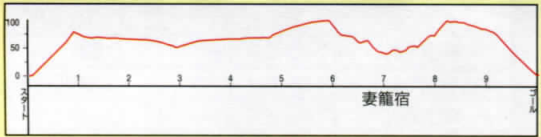

10キロコース図

10km コース 高低差 102.62m

国道19号ご利用の皆様は、のぼり旗のある南木曽妻籠信号機を目印に来て下さい。

南木曽妻籠信号機

6キロコース図

6 km コース 高低差 102.62m

3.5キロコース図

3.5km コース 高低差 92.25m