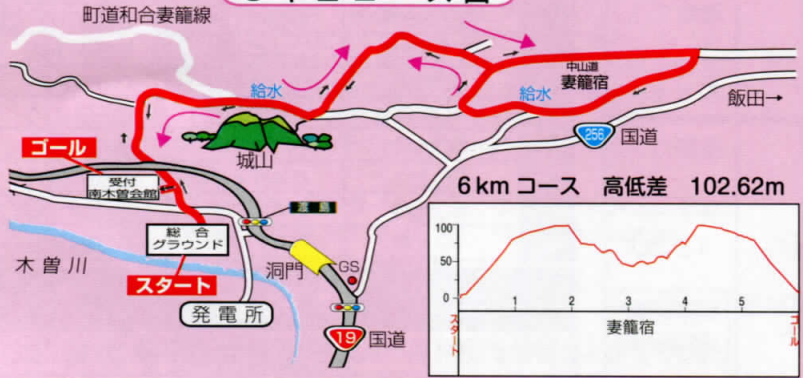

10キロコース図

10km コース 高低差 102.62m

国道19号ご利用の皆様は、のぼり旗のある南木曽妻籠信号機を目印に来て下さい。

南木曽妻籠信号機

6キロコース図

6 km コース 高低差 102.62m

3.5キロコース図

3.5km コース 高低差 92.25m