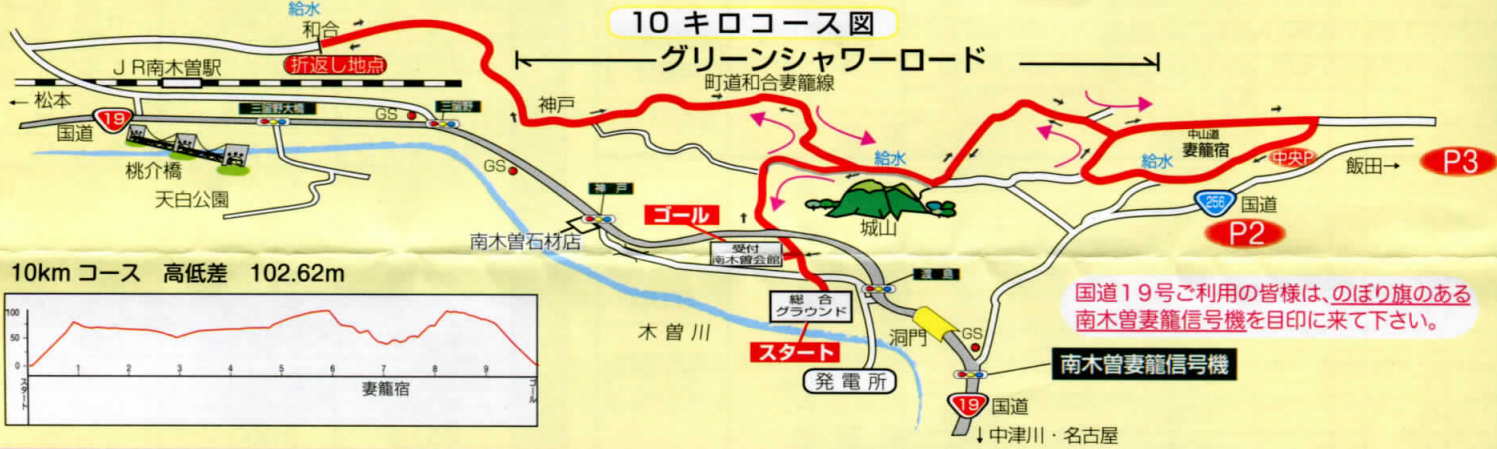

10キロコース図

10km コース 高低差 102.62m

国道19号ご利用の皆様は、のぼり旗のある南木曽妻籠信号機を目印に来て下さい。

南木曽妻籠信号機

6キロコース図

6 km コース 高低差 102.62m

3.5キロコース図

3.5km コース 高低差 92.25m