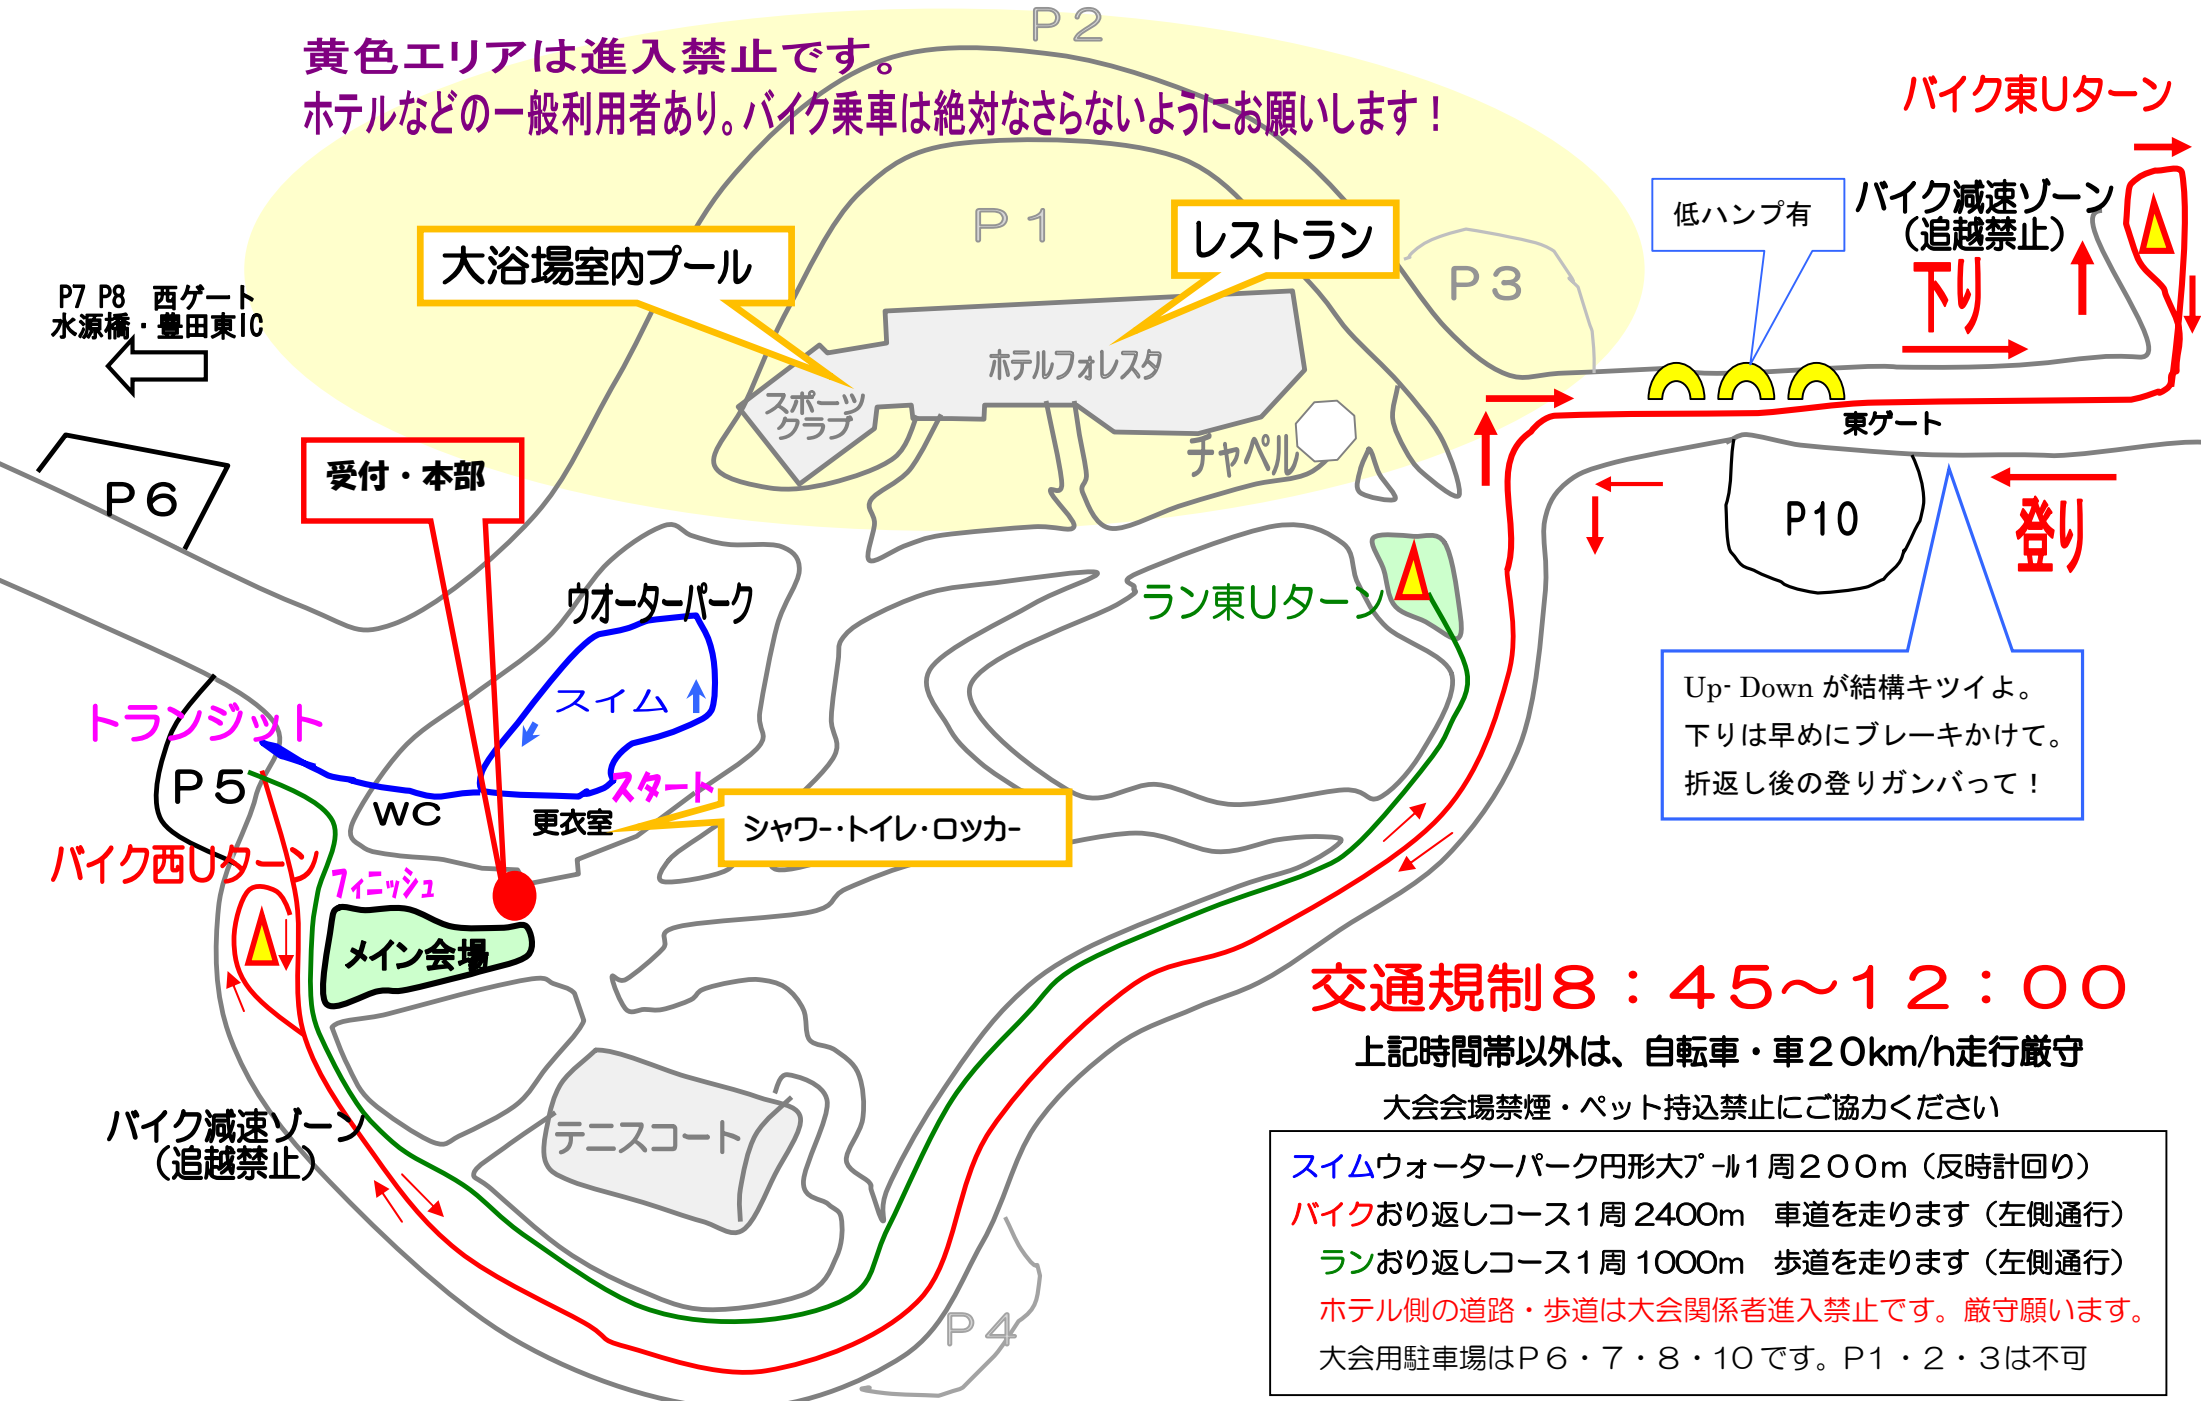

トライアスロン大会 会場マップ

黄色エリアは進入禁止です。
 ホテルなどの一般利用者あり。バイク乗車は絶対なさないようにお願いします！

交通規制 8:45~12:00

上記時間帯以外は、自転車・車20km/h走行厳守

大会会場禁煙・ペット持込禁止にご協力ください

- スイム ウォーターパーク円形大プール1周200m (反時計回り)
- バイク おり返しコース1周2400m 車道を走ります (左側通行)
- ラン おり返しコース1周1000m 歩道を走ります (左側通行)
- ホテル側の道路・歩道は大会関係者進入禁止です。厳守願います。
- 大会用駐車場はP6・7・8・10です。P1・2・3は不可