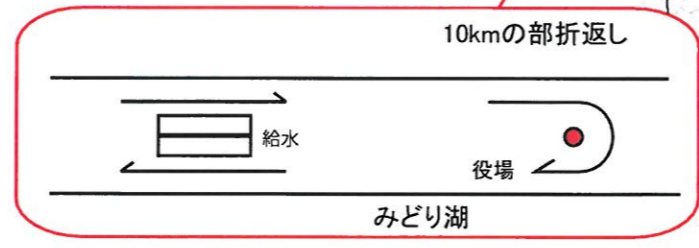

2014 とよね・みどり湖ハーフマラソンコース図

東栄町

天竜奥三河国定公園

藤山
△916.8