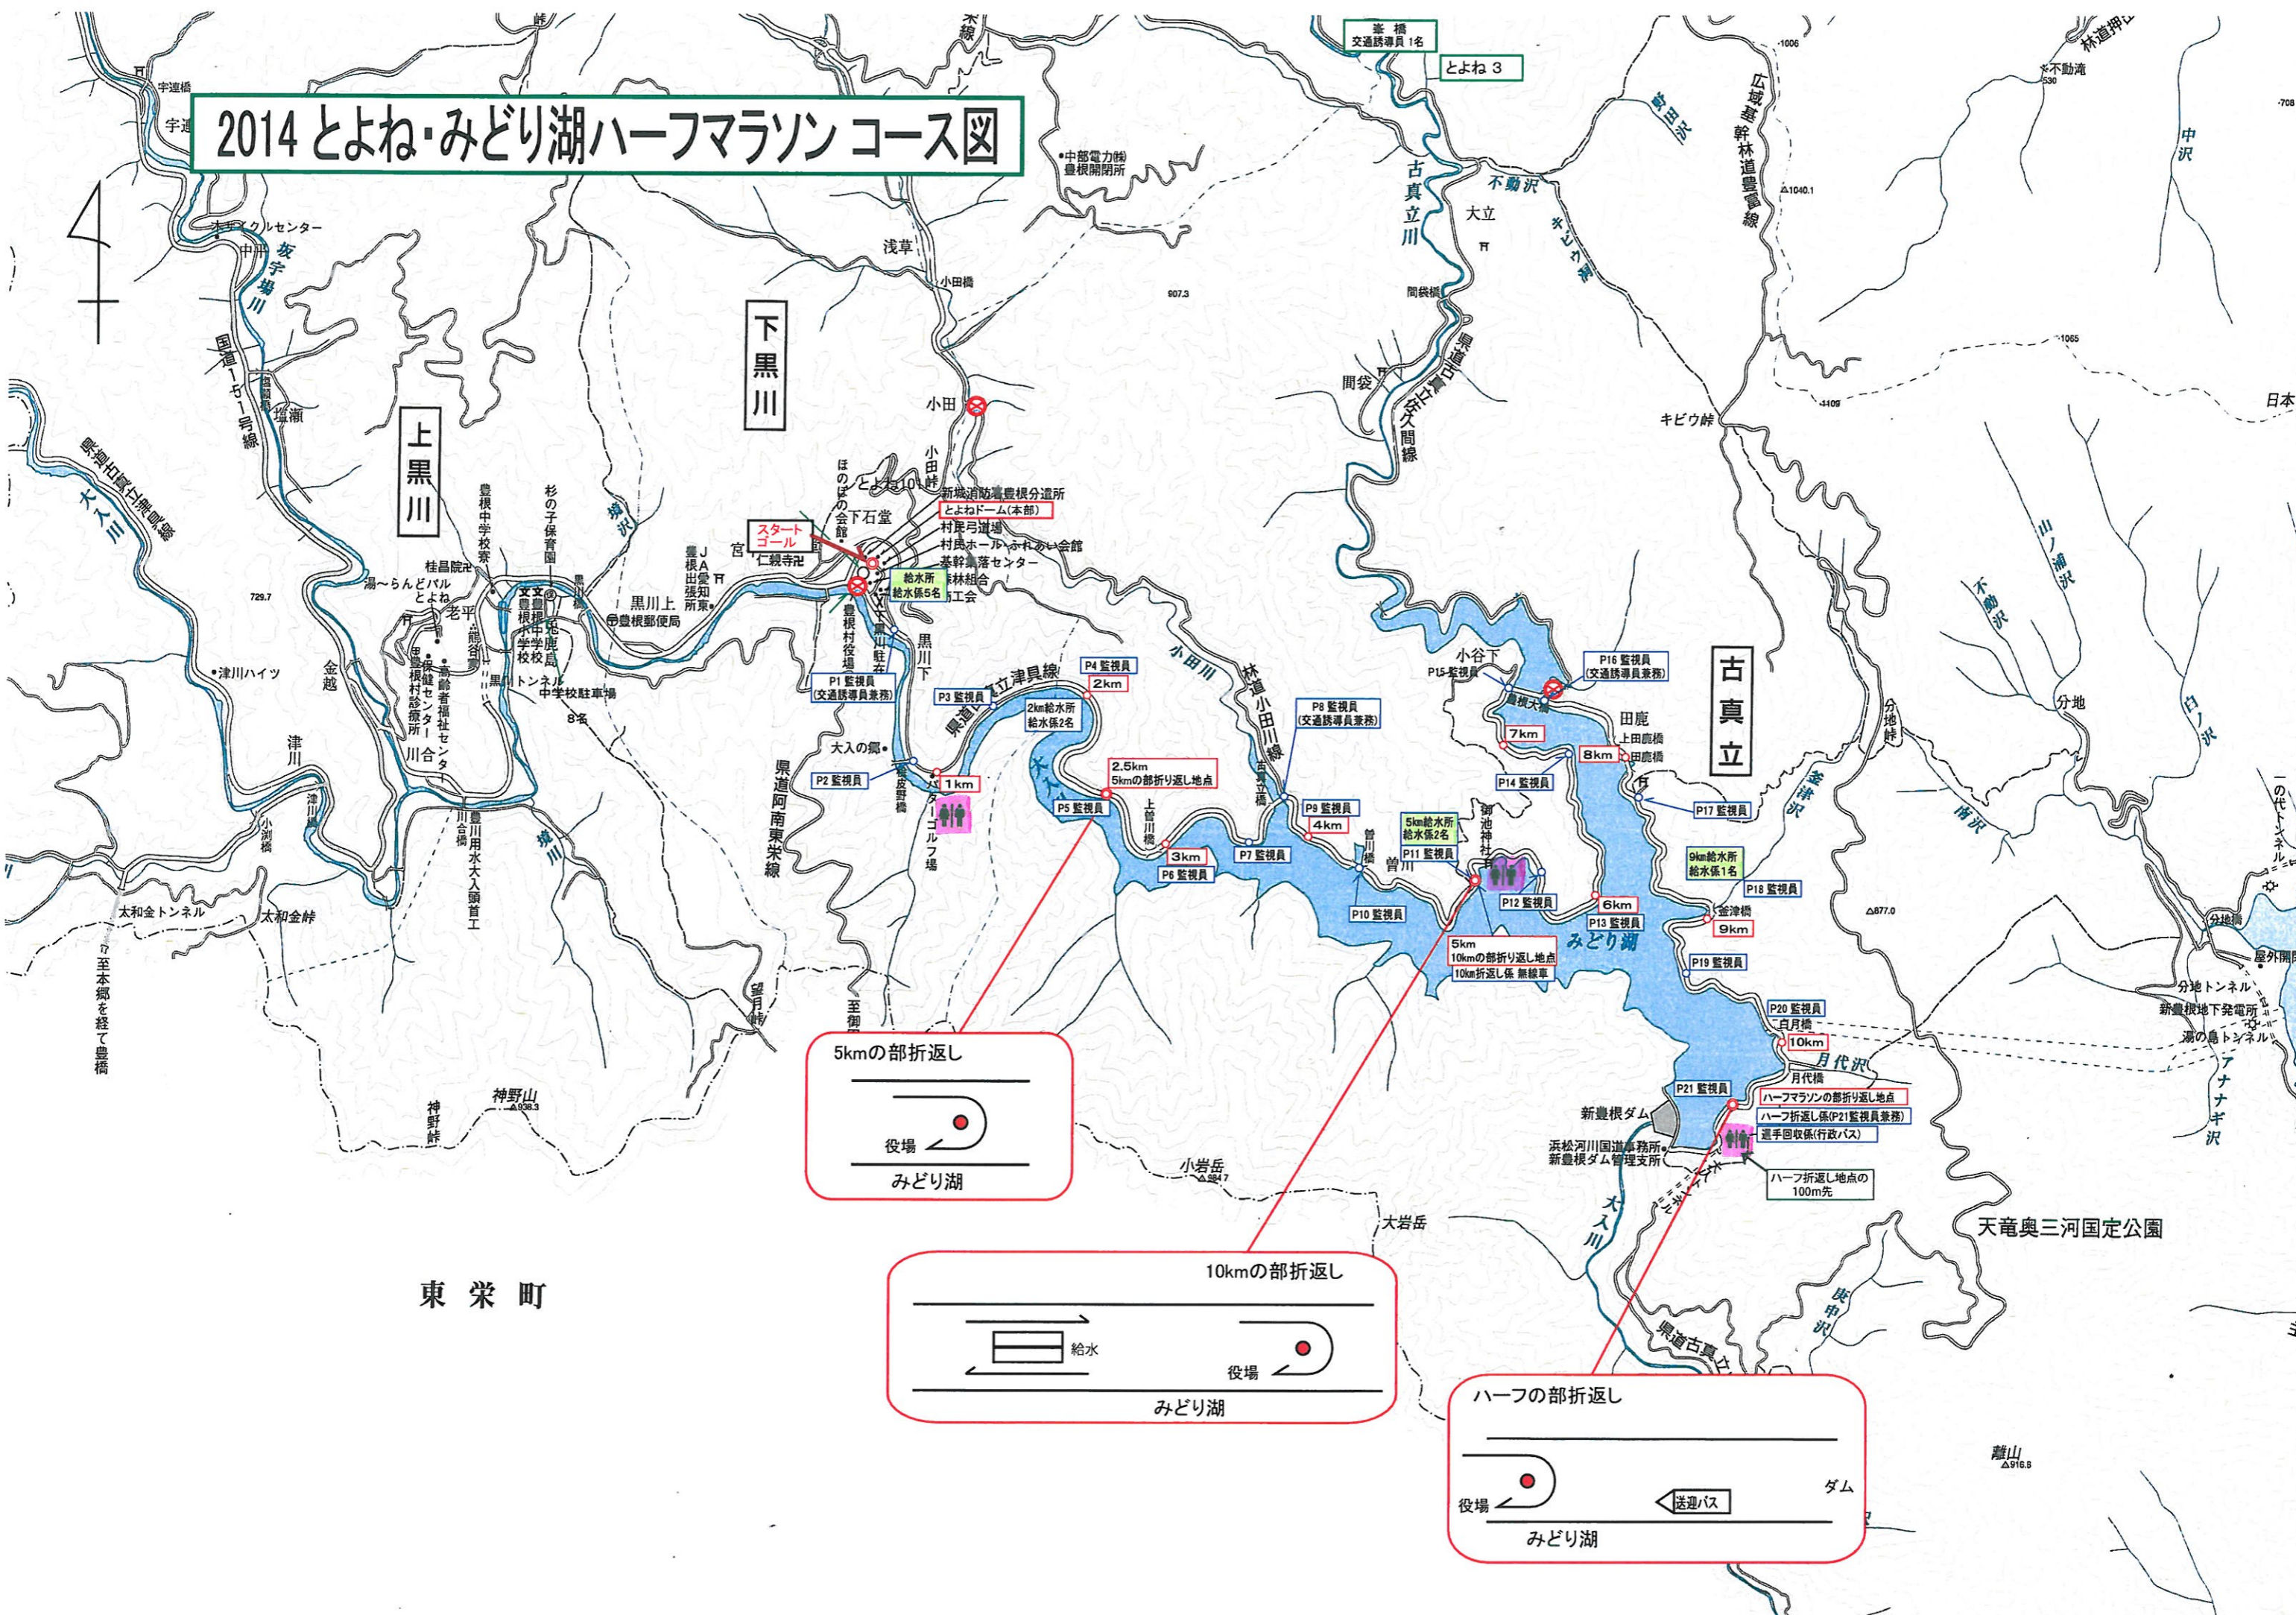

2014 とよね・みどり湖ハーフマラソンコース図

東栄町

天竜奥三河国定公園

藤山
△916.8