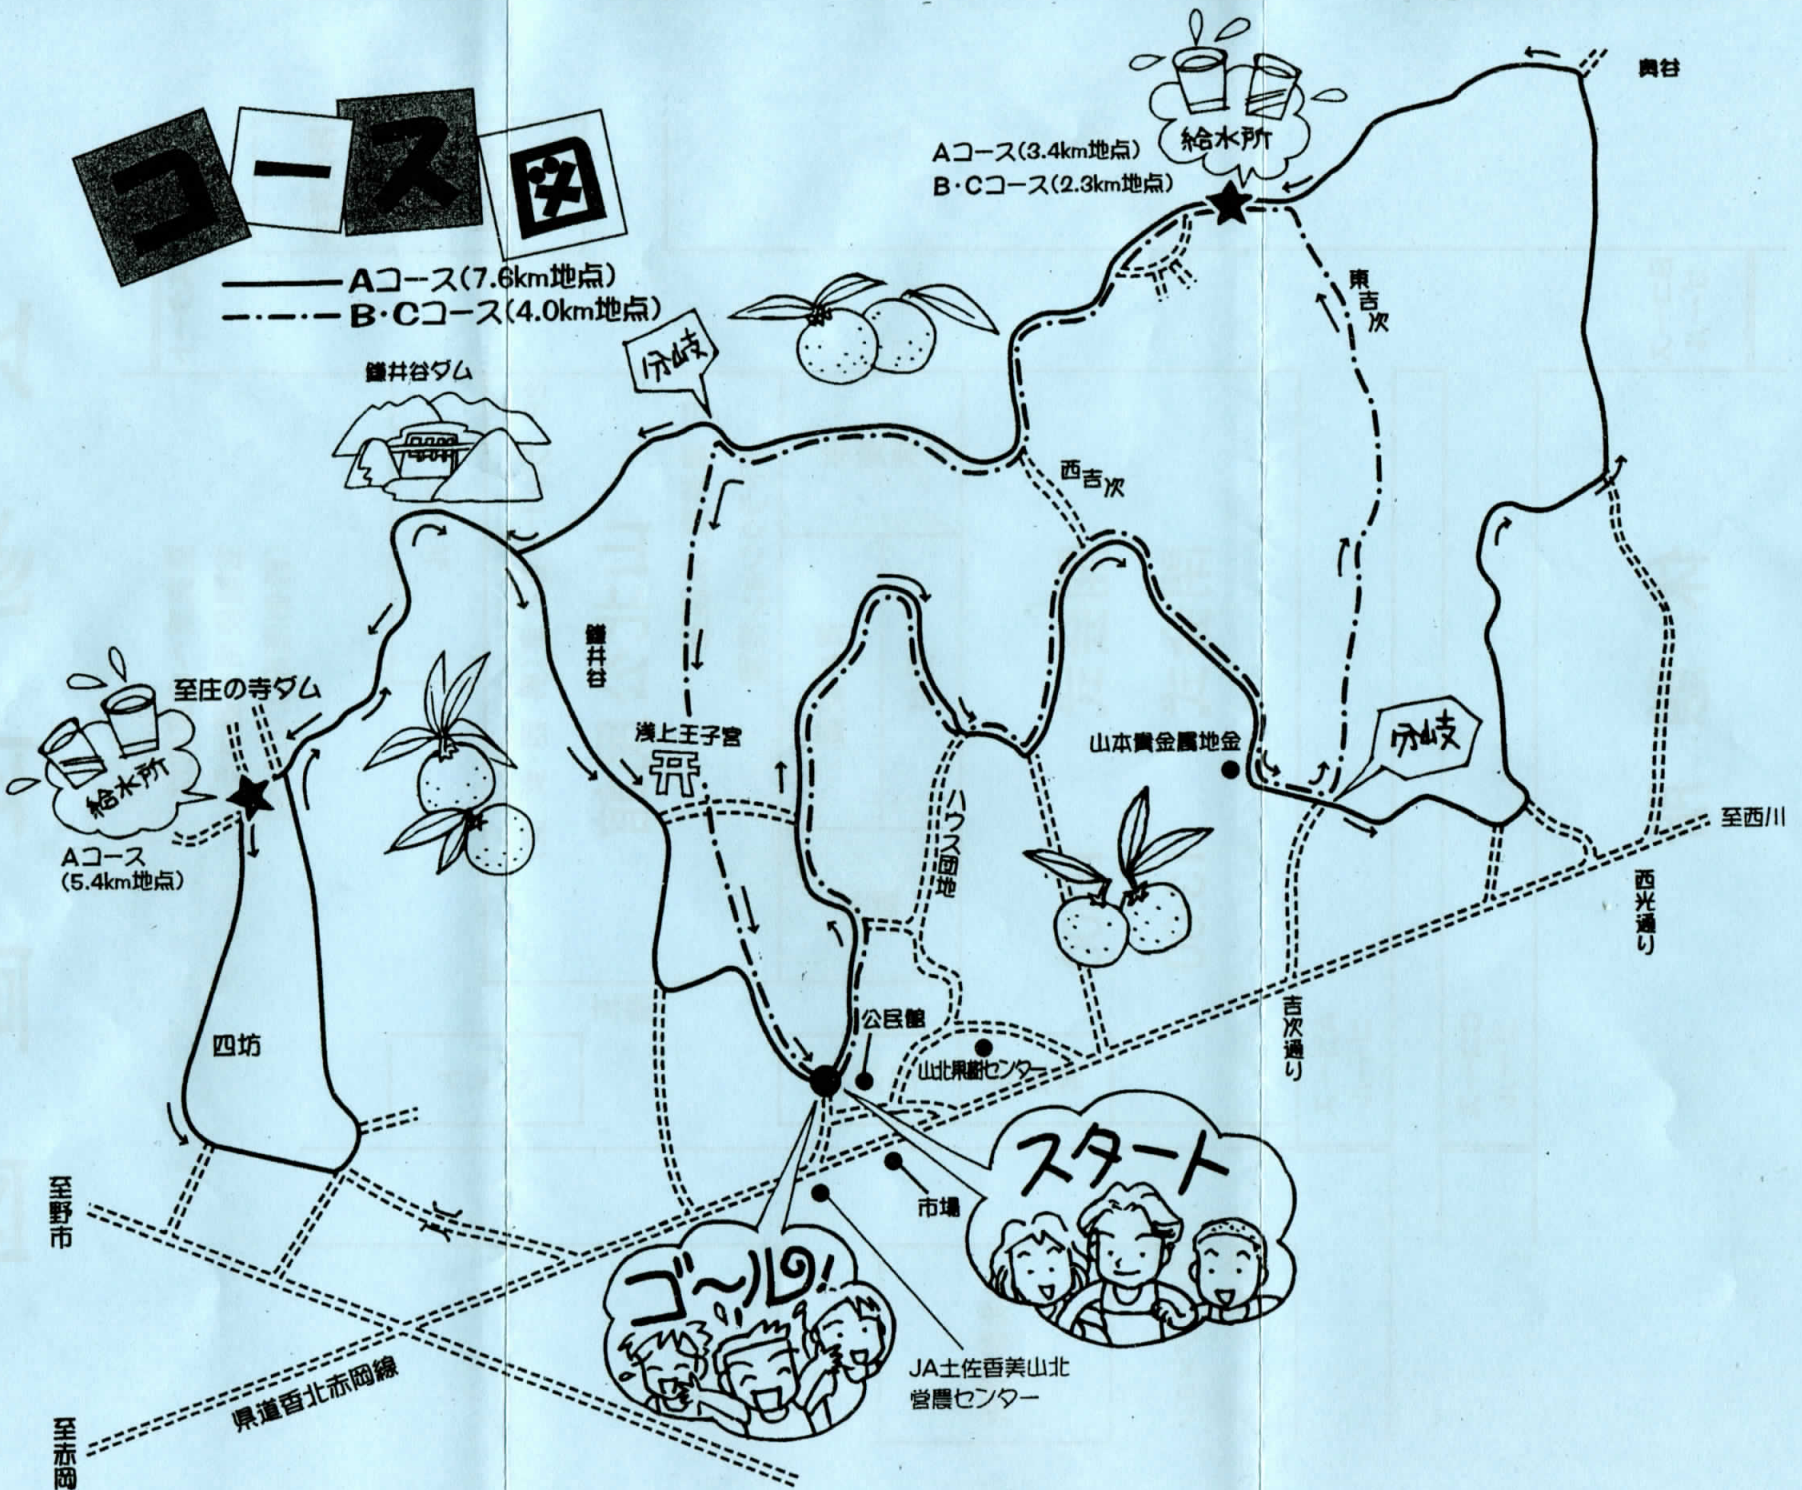

コース図

— Aコース(7.6km地点)
 - - - B・Cコース(4.0km地点)

会場位置図