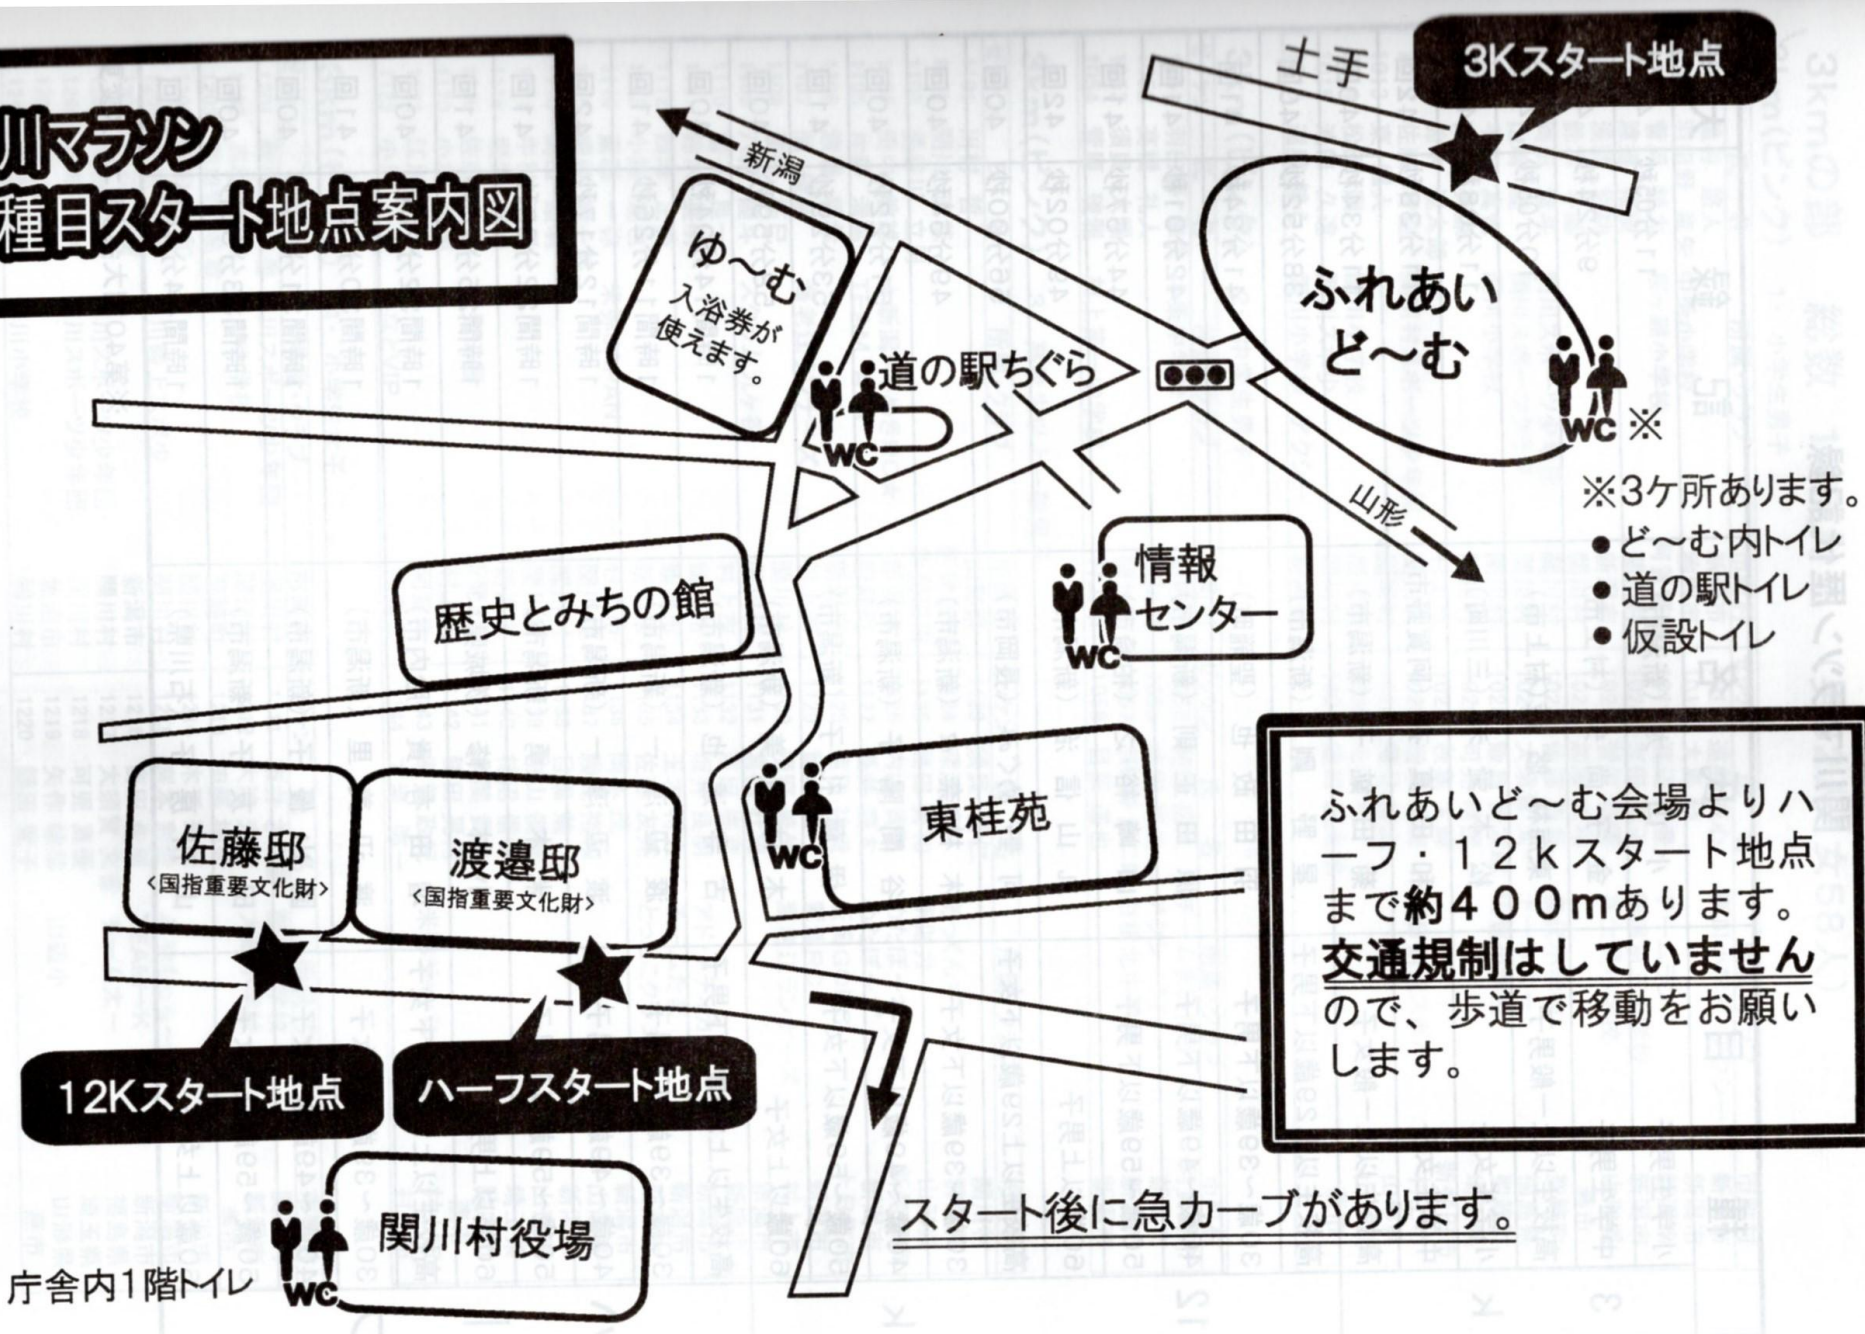

# 関川マラソンコース案内図

ふれあいど〜む  
全種目ゴール  
・3km スタート(9:10)

渡辺邸・佐藤邸前  
12km スタート(9:00)  
ハーフ スタート(9:20)

ハーフ折返し

# 関川マラソン 各種目スタート地点案内図

3Kスタート地点

土手

新潟

ふれあい  
ど〜む

- ※3ヶ所あります。
- ど〜む内トイレ
  - 道の駅トイレ
  - 仮設トイレ

山形

情報  
センター  
WC

歴史とみちの館

東桂苑  
WC

佐藤邸  
〈国指重要文化財〉

渡邊邸  
〈国指重要文化財〉

12Kスタート地点

ハーフスタート地点

関川村役場  
WC

ふれあいど〜む会場よりハーフ・12kスタート地点まで約400mあります。  
**交通規制はしていません**  
ので、歩道で移動をお願いします。

スタート後に急カーブがあります。

庁舎内1階トイレ