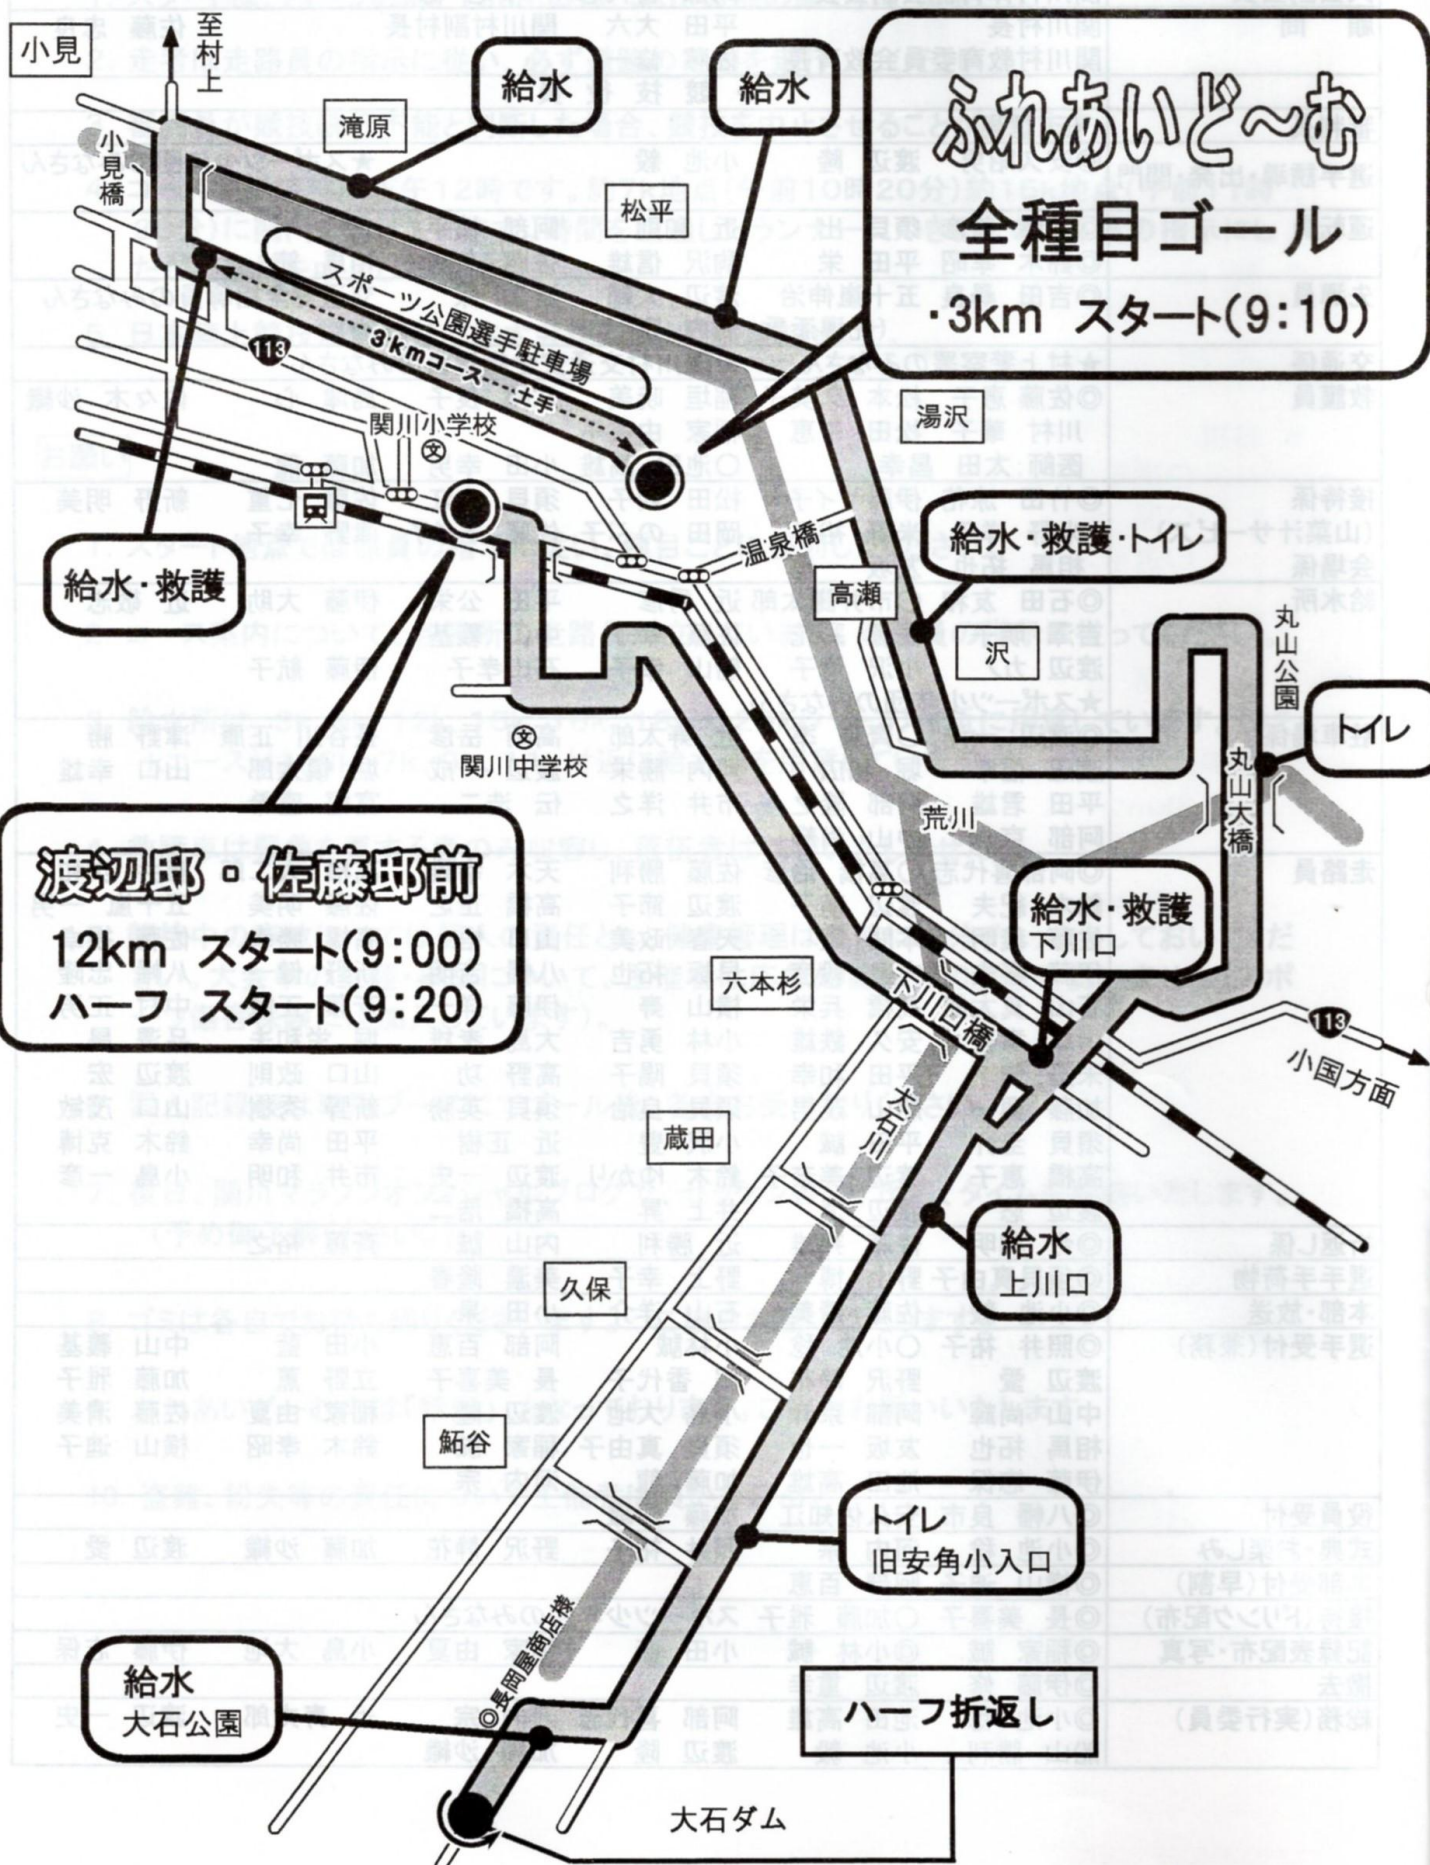

# 関川マラソンコース案内図

ふれあいど〜む  
全種目ゴール  
・3km スタート(9:10)

渡辺邸・佐藤邸前  
12km スタート(9:00)  
ハーフ スタート(9:20)

ハーフ折返し

# 関川マラソン 各種目スタート地点案内図

3Kスタート地点

土手

新潟

ふれあい  
ど〜む

- ※3ヶ所あります。
- ど〜む内トイレ
  - 道の駅トイレ
  - 仮設トイレ

山形

情報  
センター  
WC

歴史とみちの館

東桂苑  
WC

佐藤邸  
〈国指重要文化財〉

渡邊邸  
〈国指重要文化財〉

12Kスタート地点

ハーフスタート地点

関川村役場  
WC

ふれあいど〜む会場よりハーフ・12kスタート地点まで約400mあります。  
**交通規制はしていません**  
ので、歩道で移動をお願いします。

スタート後に急カーブがあります。

庁舎内1階トイレ