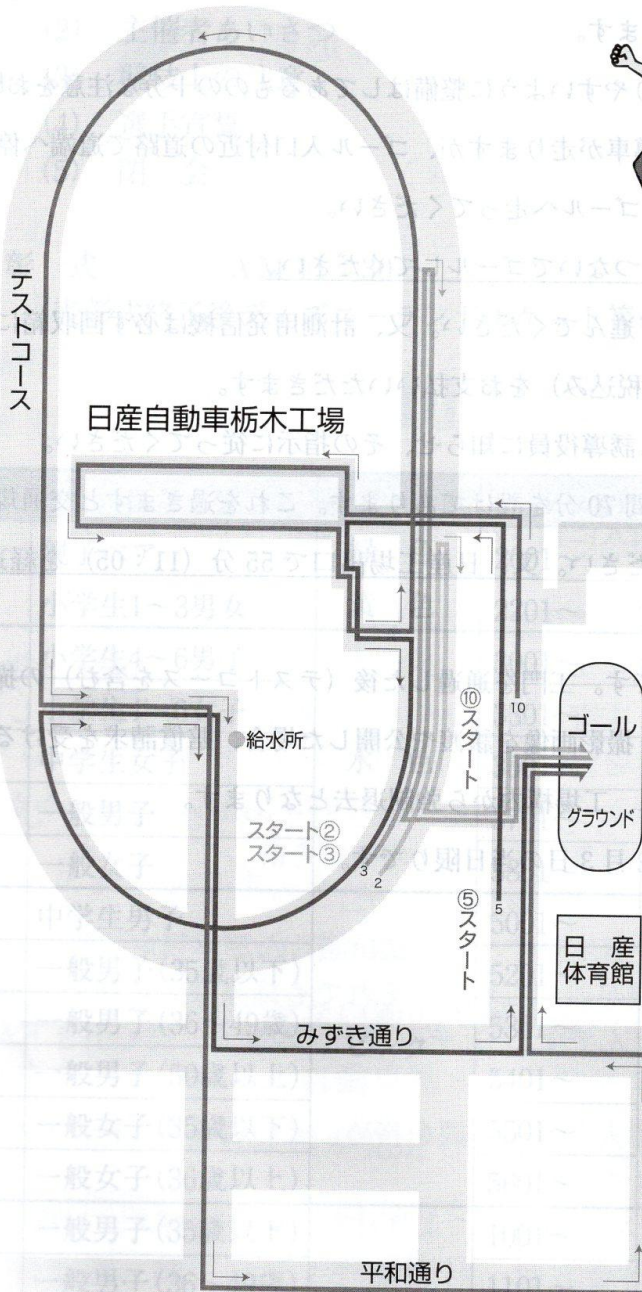

第35回 NISSAN しらさぎマラソン大会 in 上三川コース

マラソンコース

MARATHON COURSE

- ⑩ 10kmコース
- ⑤ 5kmコース
- ③ 3kmコース
- ② 2kmコース

農村環境
改善センター

ゴール
グラウンド

日産
体育館

【ご注意】
2kmと3kmの
スタートはテスト
コース内になります。

NISSAN しらさぎマラソン大会 in 上三川配置図