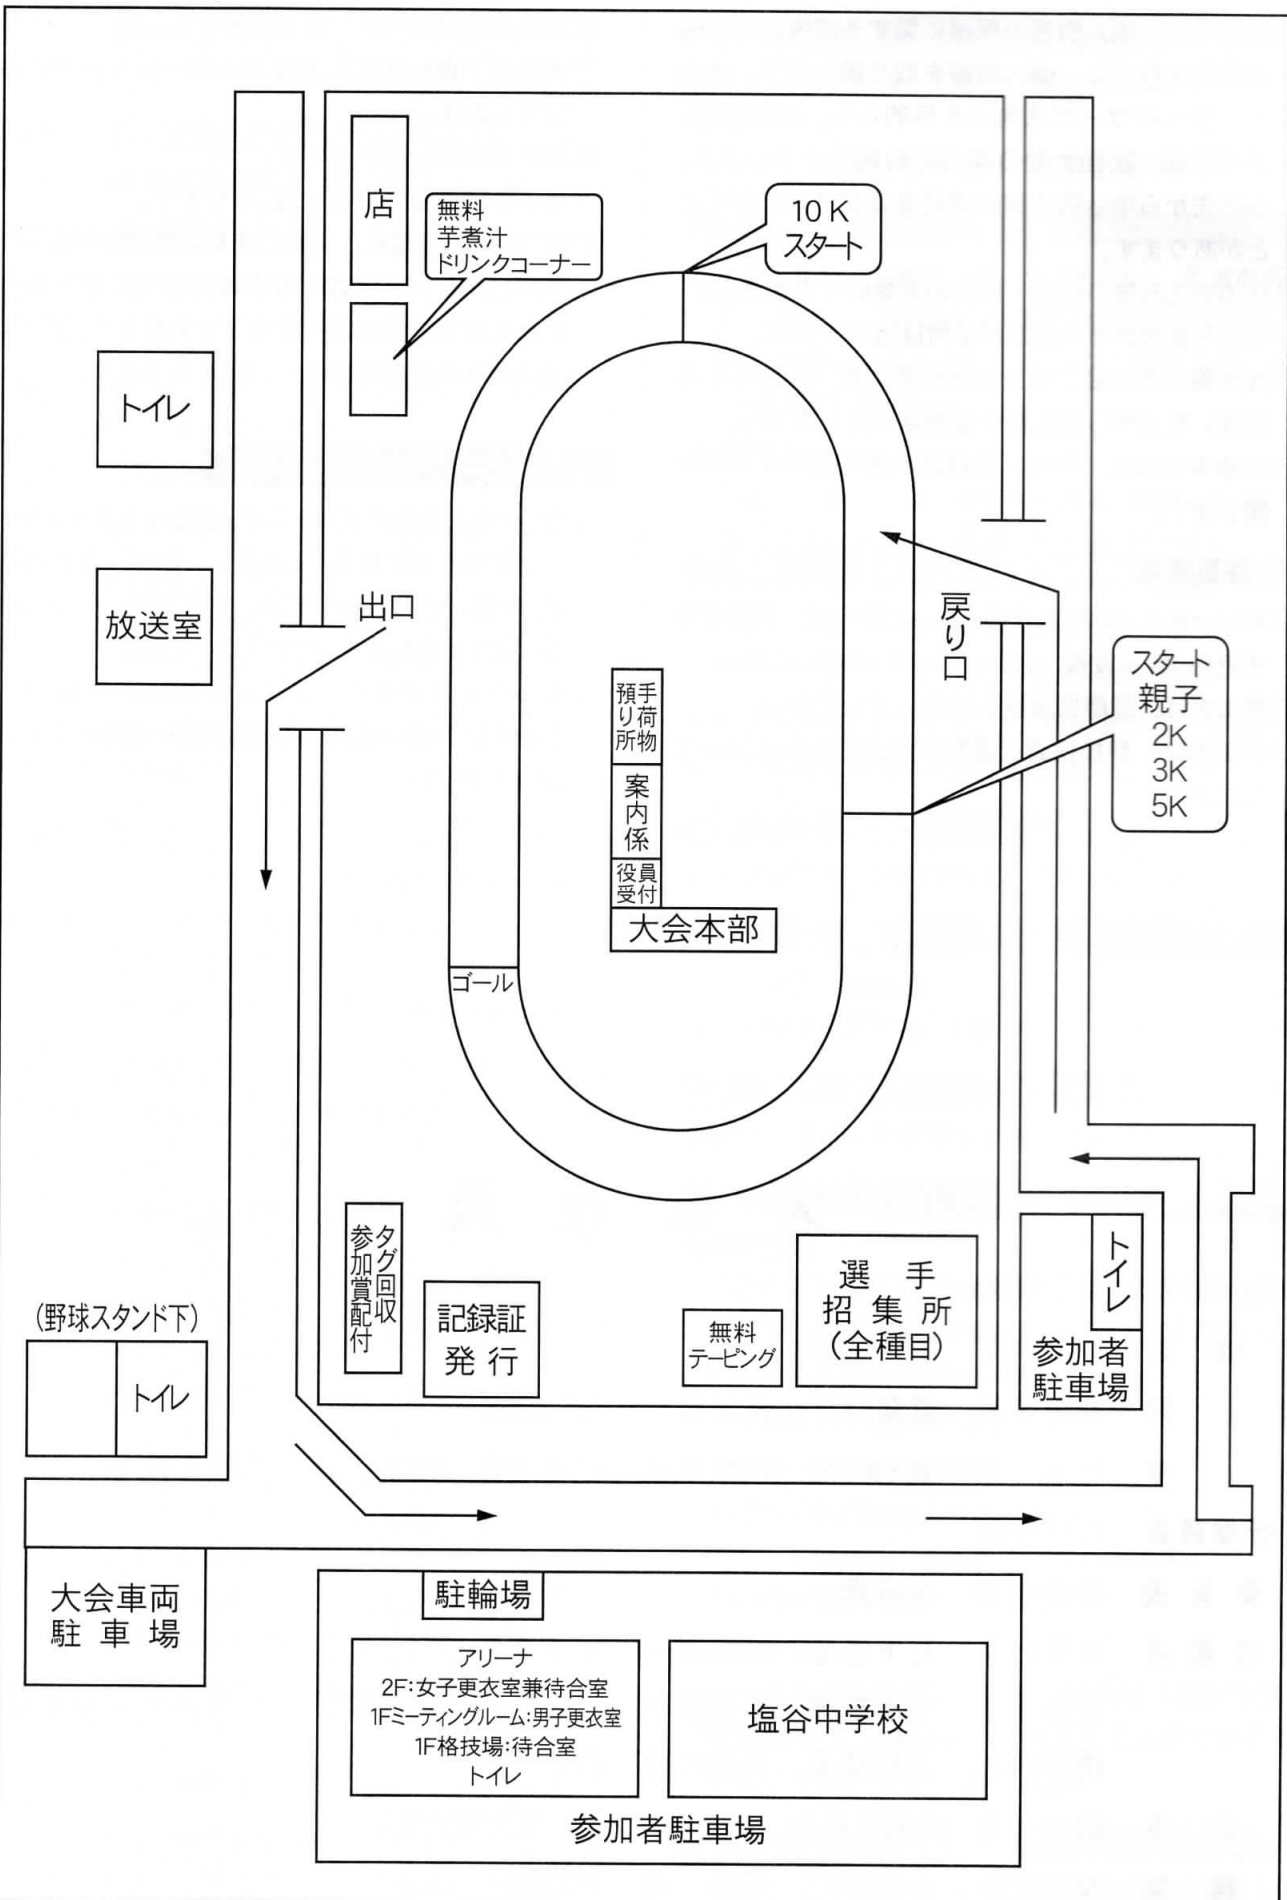

コース案内図

会場案内図

店

無料芋煮汁
ドリンクコーナー

10K
スタート

トイレ

放送室

出口

戻り口

スタート
親子
2K
3K
5K

預り
所物
案内
係
役員
受付

大会本部

ゴール

タグ回収
参加賞配付

記録証
発行

無料
テーピング

選手
招集所
(全種目)

トイレ

参加者
駐車場

(野球スタンド下)

トイレ

大会車両
駐車場

駐輪場

アリーナ
2F:女子更衣室兼待合室
1Fミーティングルーム:男子更衣室
1F格技場:待合室
トイレ