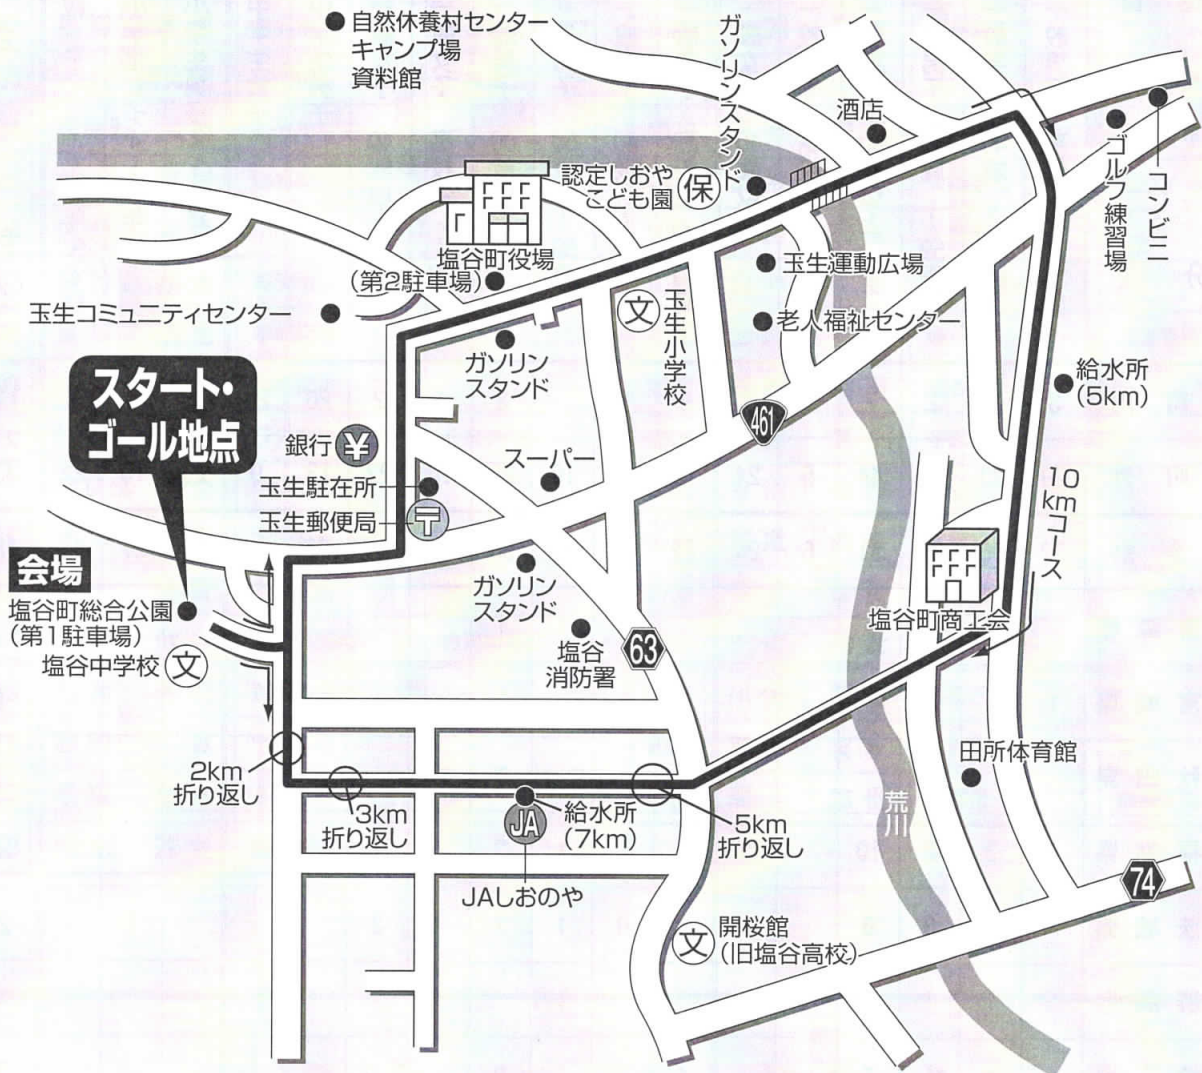

コース案内図

会場案内図

店

無料芋煮汁
ドリンクコーナー

10K
スタート

トイレ

放送室

出口

戻り口

スタート
親子
2K
3K
5K

預り
所物
案内
係
役員
受付

大会本部

ゴール

タグ回収
参加賞配付

記録証
発行

無料
テーピング

選手
招集所
(全種目)

トイレ

参加者
駐車場

(野球スタンド下)

トイレ

大会車両
駐車場

駐輪場

アリーナ
2F:女子更衣室兼待合室
1Fミーティングルーム:男子更衣室
1F格技場:待合室
トイレ

塩谷中学校

参加者駐車場