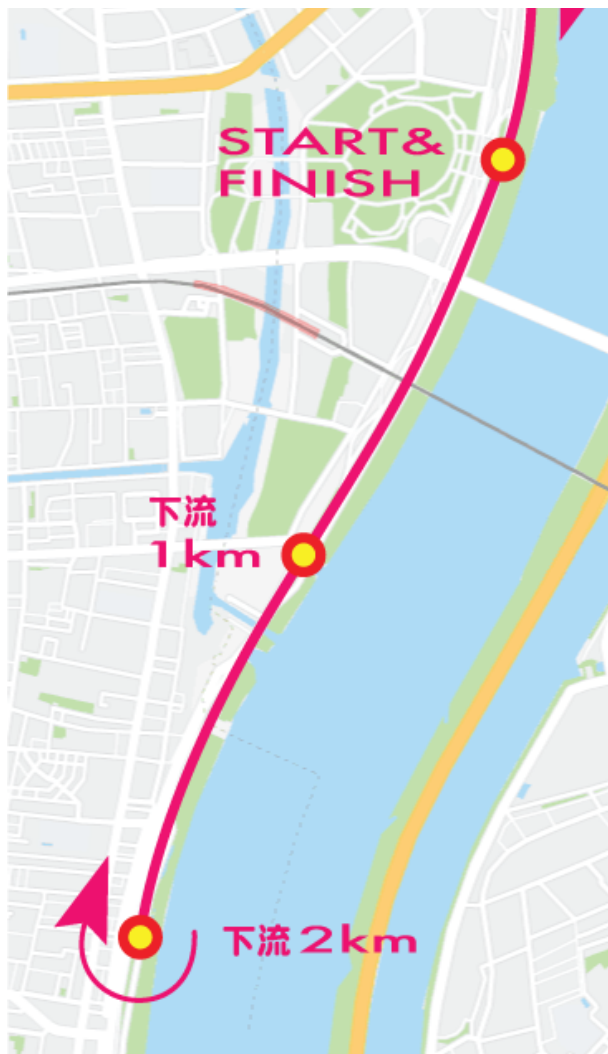

コースマップ

5kmマラソン 1周

10kmマラソン 2周

30kmマラソン 6周

3km親子マラソン 1周

トイレのご案内

大会にエントリーする

[FAXで申し込む](#) [参加申込書ダウンロード](#)

前の記事

次の記事

第38回 荒川 smileマラソン 2021年11月21日(日)

第3回 沼津 smileマラソン 2021年10月23日(土)

第36回 荒川 smileマラソン 2021年9月25日(土)

LAND_A タイムトライアル大会 supported by Smile Marathon 2021.06.27(日)

最近の記事

[NEWS] 腰越アウトドアスポーツFesta!!開催！！