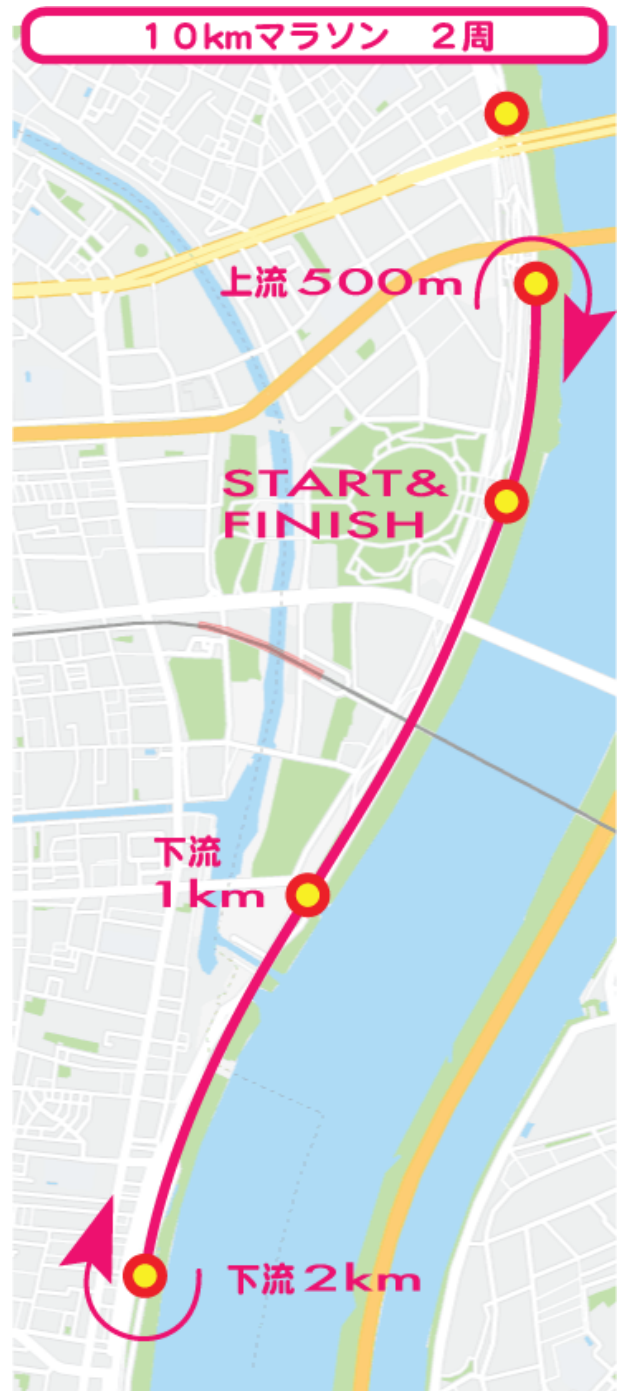

アスレチックトレーナーの先生に走るコツを教えてください！

(親子マラソンに参加される子供向け無料サービスとなります。)

大会にエントリーする

(※e-moshicomで受付となります)

[FAXで申し込む](#) [参加申込書ダウンロード](#)

会場までのご案内

東大島駅 小松川出口(A) から受付会場(B) までのルートはこちら (徒歩約9分)

SMILEマラソン会場までのルートマップ

この地図は Google マイマップで作成されました。

コースマップ

トイレのご案内

大会にエントリーする

[FAXで申し込む](#) [参加申込書ダウンロード](#)

<

前の記事

第38回 荒川 smileマラソン 2021年11月21日(日)