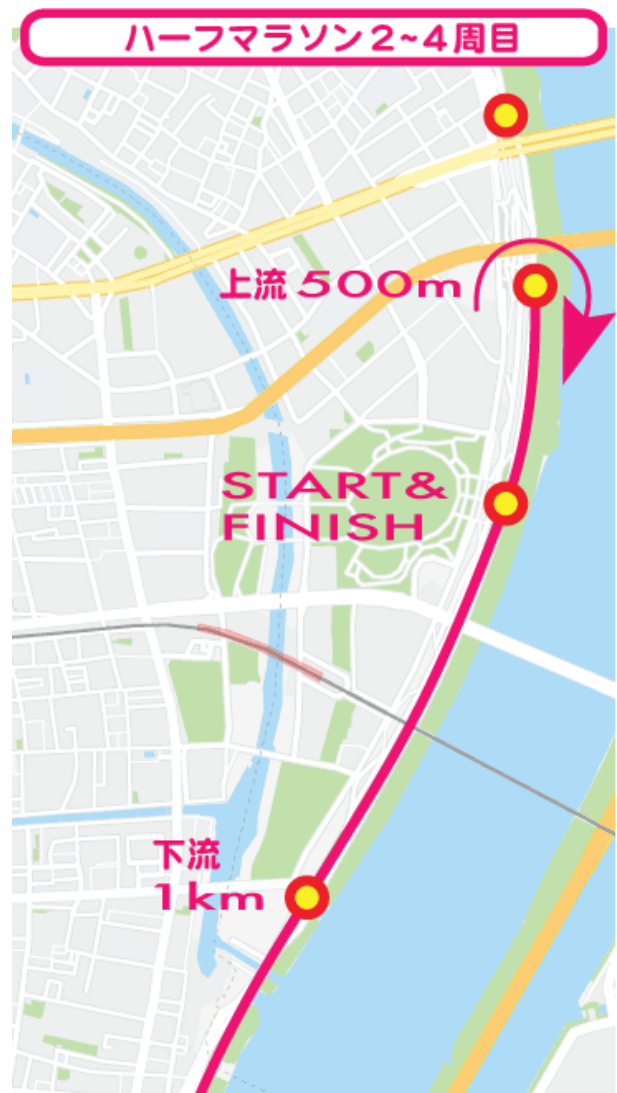

アスレチックトレーナーの先生に走るコツを教えてください！

(親子マラソンに参加される子供向け無料サービスとなります。)

大会にエントリーする

(※e-moshicomで受付となります)

[FAXで申し込む](#) [参加申込書ダウンロード](#)

会場までのご案内

東大島駅 小松川出口(A) から受付会場(B) までのルートはこちら (徒歩約9分)

SMILEマラソン会場までのルートマップ

この地図は Google マイマップで作成されました。

コースマップ

トイレのご案内

大会にエントリーする

[FAXで申し込む](#) [参加申込書ダウンロード](#)

<

前の記事

第38回 荒川 smileマラソン 2021年11月21日(日)