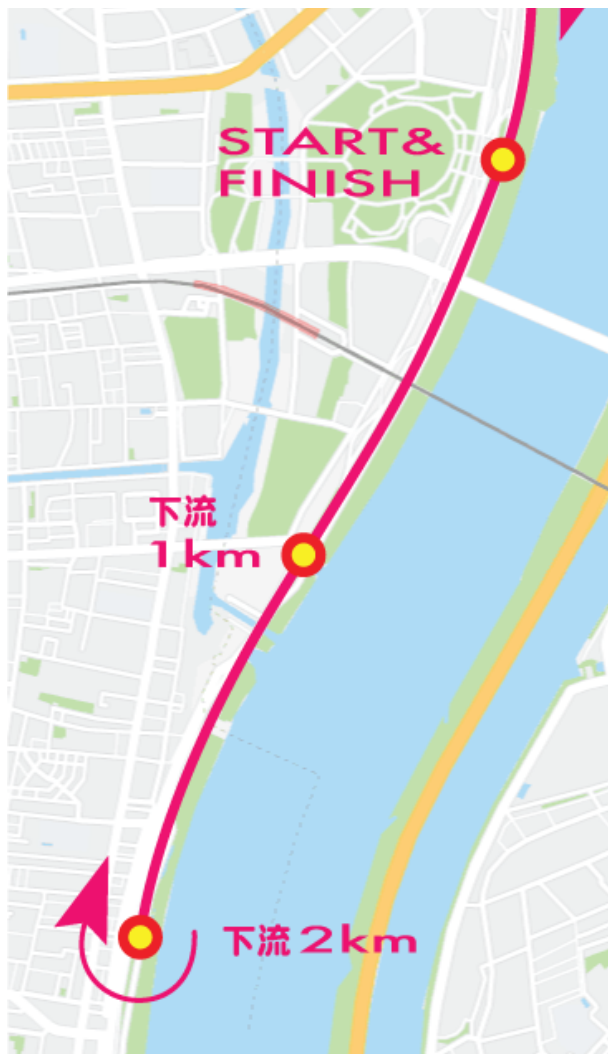

アスレチックトレーナーの先生に走るコツを教えてください！

(親子マラソンに参加される子供向け無料サービスとなります。)

大会にエントリーする

(※e-moshicomで受付となります)

[FAXで申し込む](#) [参加申込書ダウンロード](#)

会場までのご案内

東大島駅 小松川出口(A) から受付会場(B) までのルートはこちら (徒歩約9分)

SMILEマラソン会場までのルートマップ

この地図は Google マイマップで作成されました。

コースマップ

トイレのご案内

大会にエントリーする

[FAXで申し込む](#) [参加申込書ダウンロード](#)

<

前の記事

第38回 荒川 smileマラソン 2021年11月21日(日)