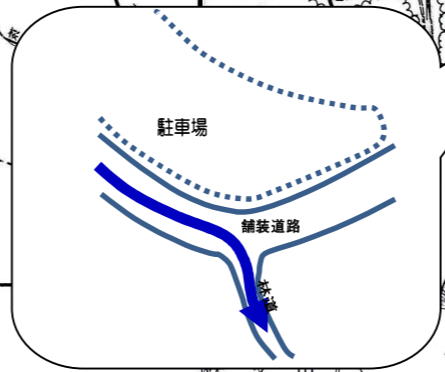

# 秩父宮記念ミューズの森チャレンジロードレース大会コース

- ◆ 10kmの部・6kmの部 共通コース
- ◆ 10kmの部 単独部分
- ◆ 6kmの部 単独部分

ゴール

スタート

公園橋信号