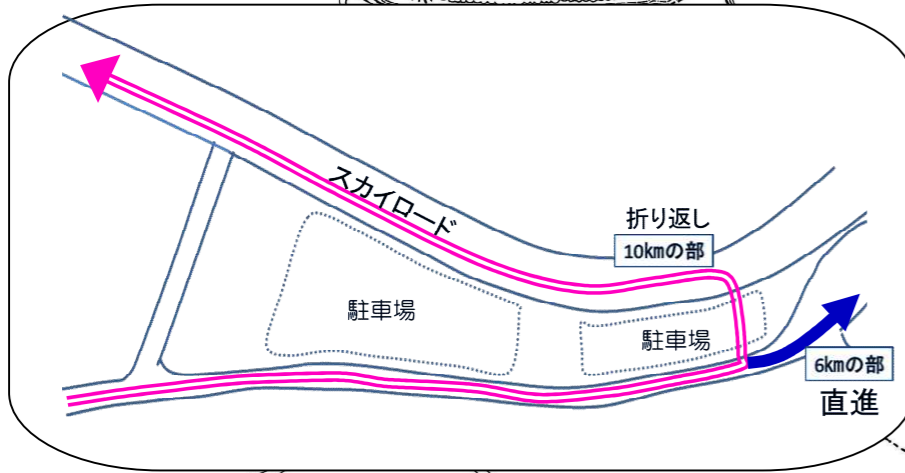

# 秩父宮記念ミューズの森チャレンジロードレース大会コース

- ◆ 10kmの部・6kmの部 共通コース
- ◆ 10kmの部 単独部分
- ◆ 6kmの部 単独部分

ゴール

スタート

公園橋信号