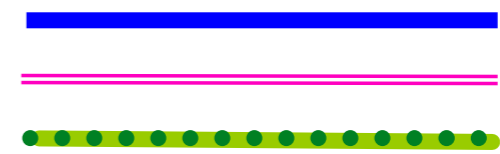

# 秩父宮記念ミューズの森チャレンジロードレース大会コース

- ◆ 10kmの部・6kmの部 共通コース
- ◆ 10kmの部 単独部分
- ◆ 6kmの部 単独部分

ゴール

スタート

公園橋信号