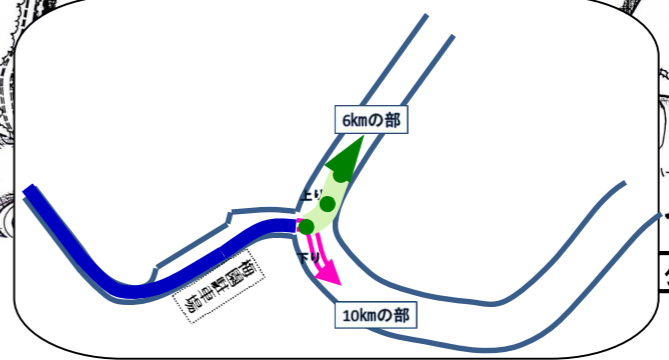

# 秩父宮記念ミューズの森チャレンジロードレース大会コース

- ◆ 10kmの部・6kmの部 共通コース
- ◆ 10kmの部 単独部分
- ◆ 6kmの部 単独部分

ゴール

スタート

公園橋信号