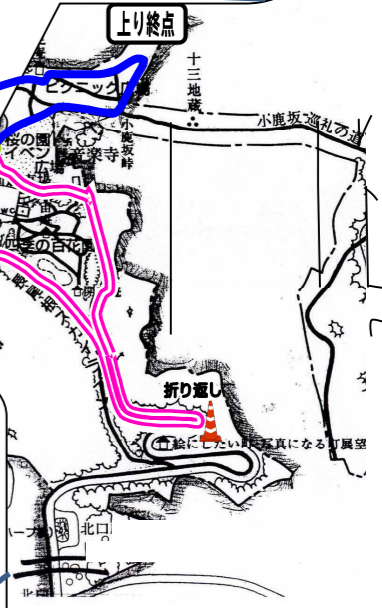

# 秩父宮記念ミューズの森チャレンジロードレース大会コース

- ◆ 10kmの部・6kmの部 共通コース
- ◆ 10kmの部 単独部分
- ◆ 6kmの部 単独部分

ゴール

スタート

公園橋信号