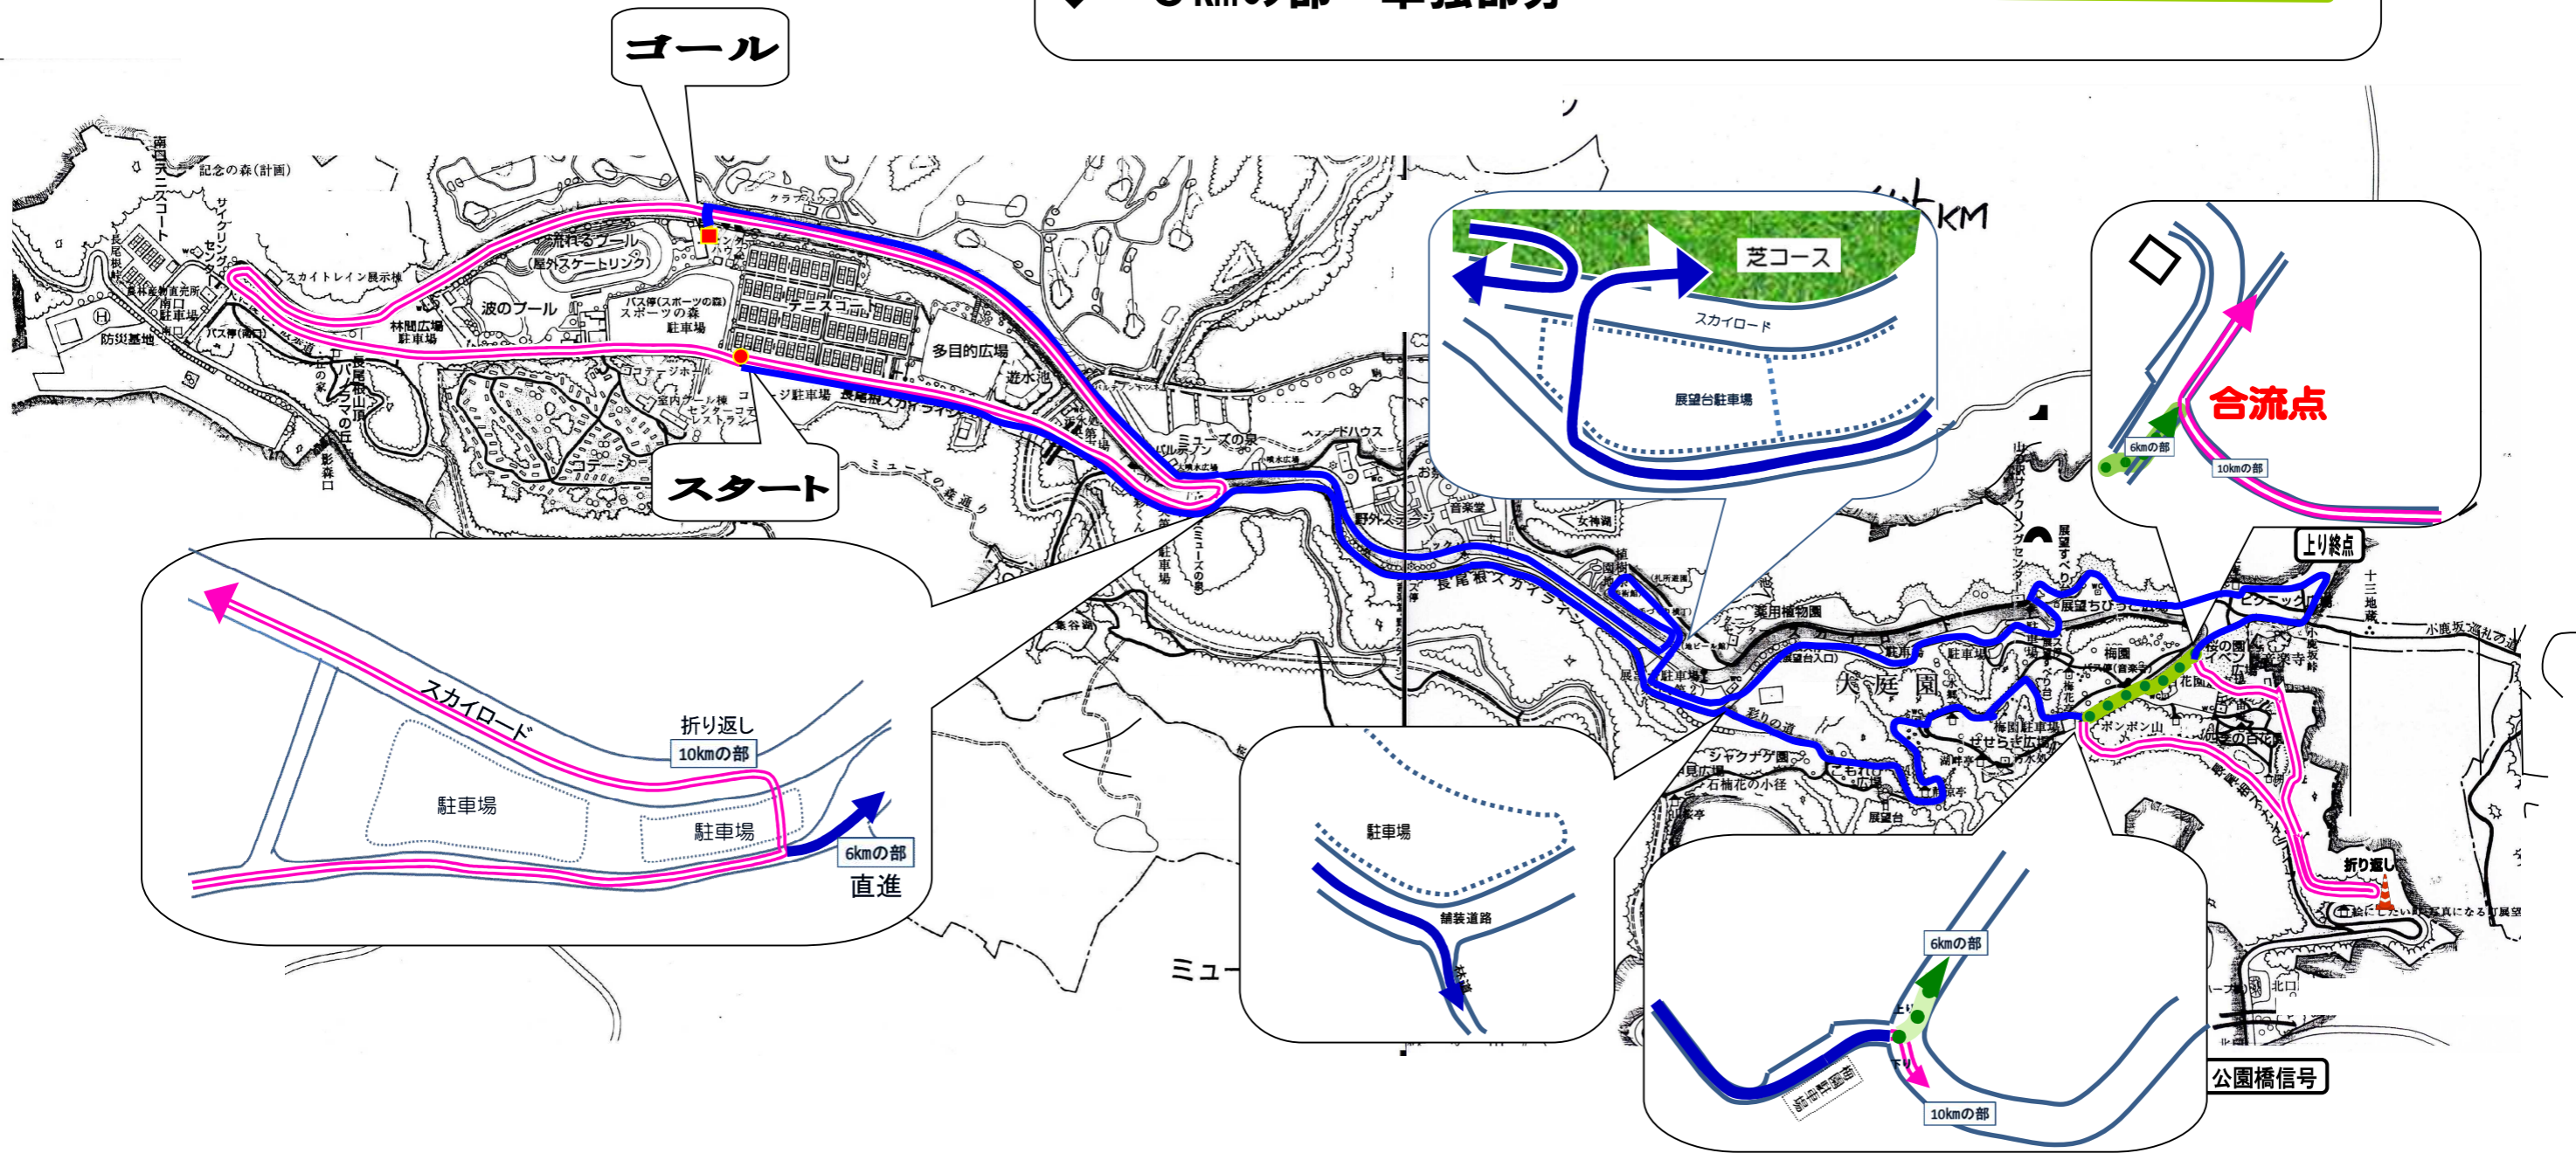

# 秩父宮記念ミューズの森チャレンジロードレース大会コース

- ◆ 10kmの部・6kmの部 共通コース
- ◆ 10kmの部 単独部分
- ◆ 6kmの部 単独部分

ゴール

スタート

公園橋信号