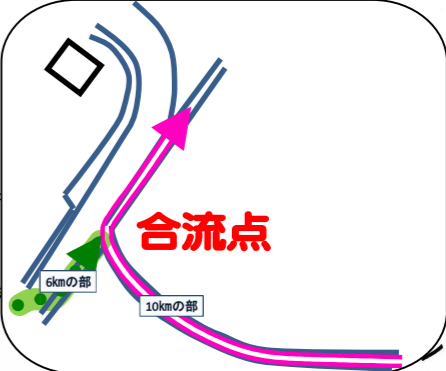

# 秩父宮記念ミューズの森チャレンジロードレース大会コース

- ◆ 10kmの部・6kmの部 共通コース
- ◆ 10kmの部 単独部分
- ◆ 6kmの部 単独部分

ゴール

スタート

公園橋信号