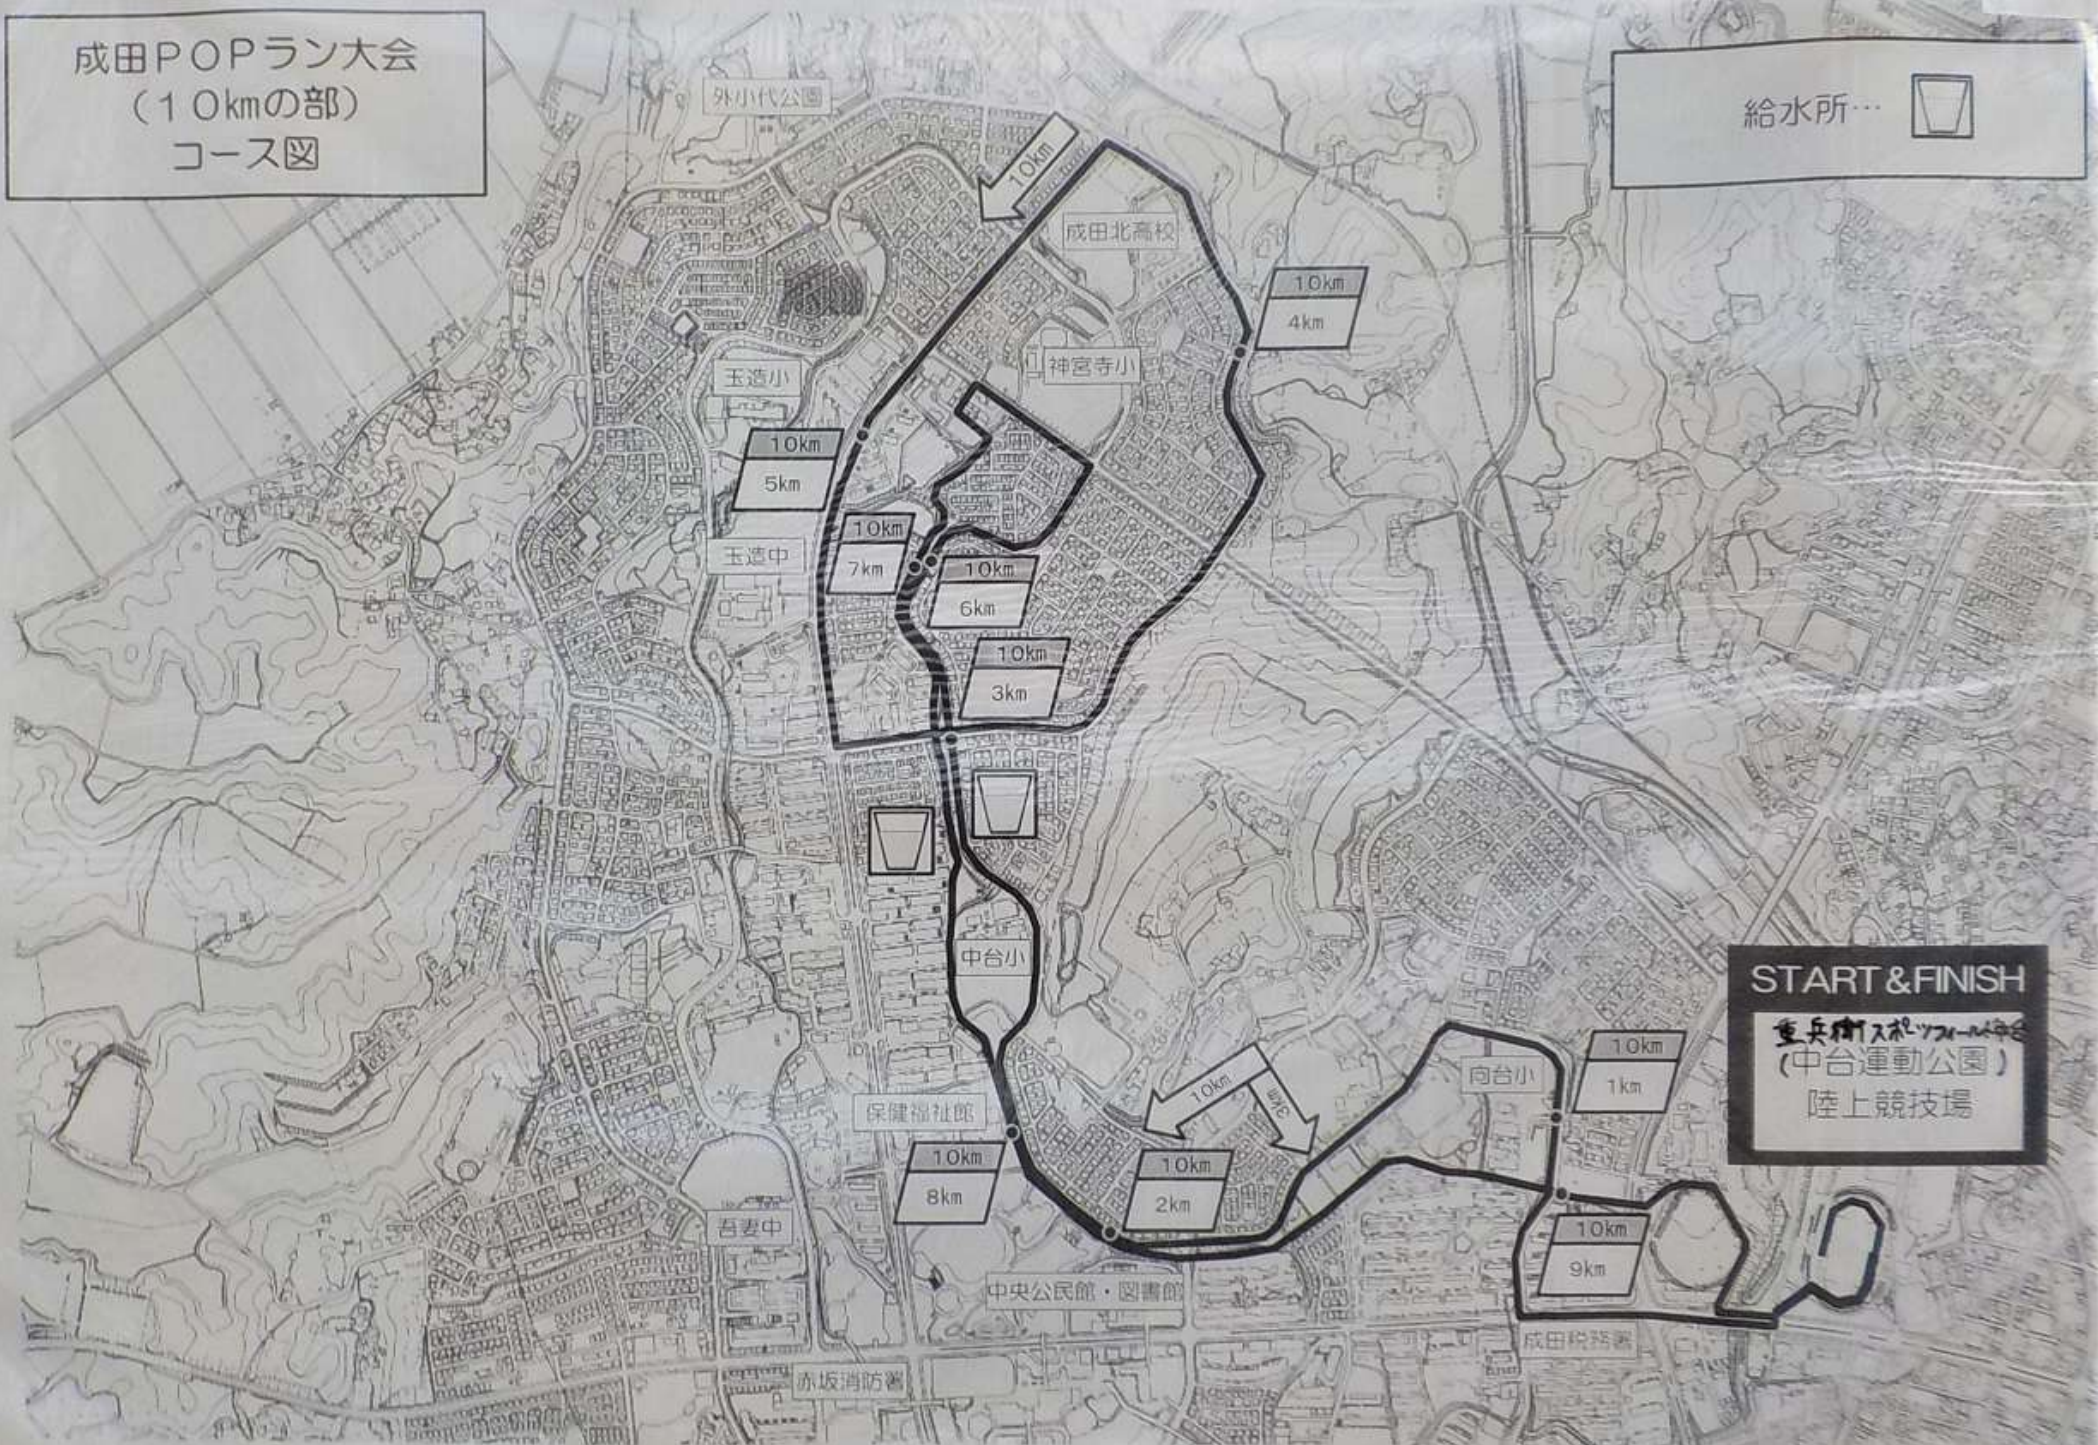

# コース&会場 MAP

路上駐車厳禁

至JR京成成田駅

10 km・3kmの部  
検温・消毒・チェックシート提出

受付

入口・再入場

体育館入口

体育館

# 成田POPラン大会会場案内

成田POPラン大会  
(ハーフマラソンの部)  
コース図

- 給水所… 
- トイレ… 
- 救護所… 

**START & FINISH**  
 成田スポーツセンター  
 (中台運動公園)  
 陸上競技場

成田POPラン大会  
(10kmの部)  
コース図

給水所…

成田POPラン大会  
(3kmの部)  
コース図

中台小

START & FINISH

重兵衛スポーツフィールド  
中台(中台運動公園)  
陸上競技場

向台小

3km

1km

3km

2km

ハーフ・10km  
3km