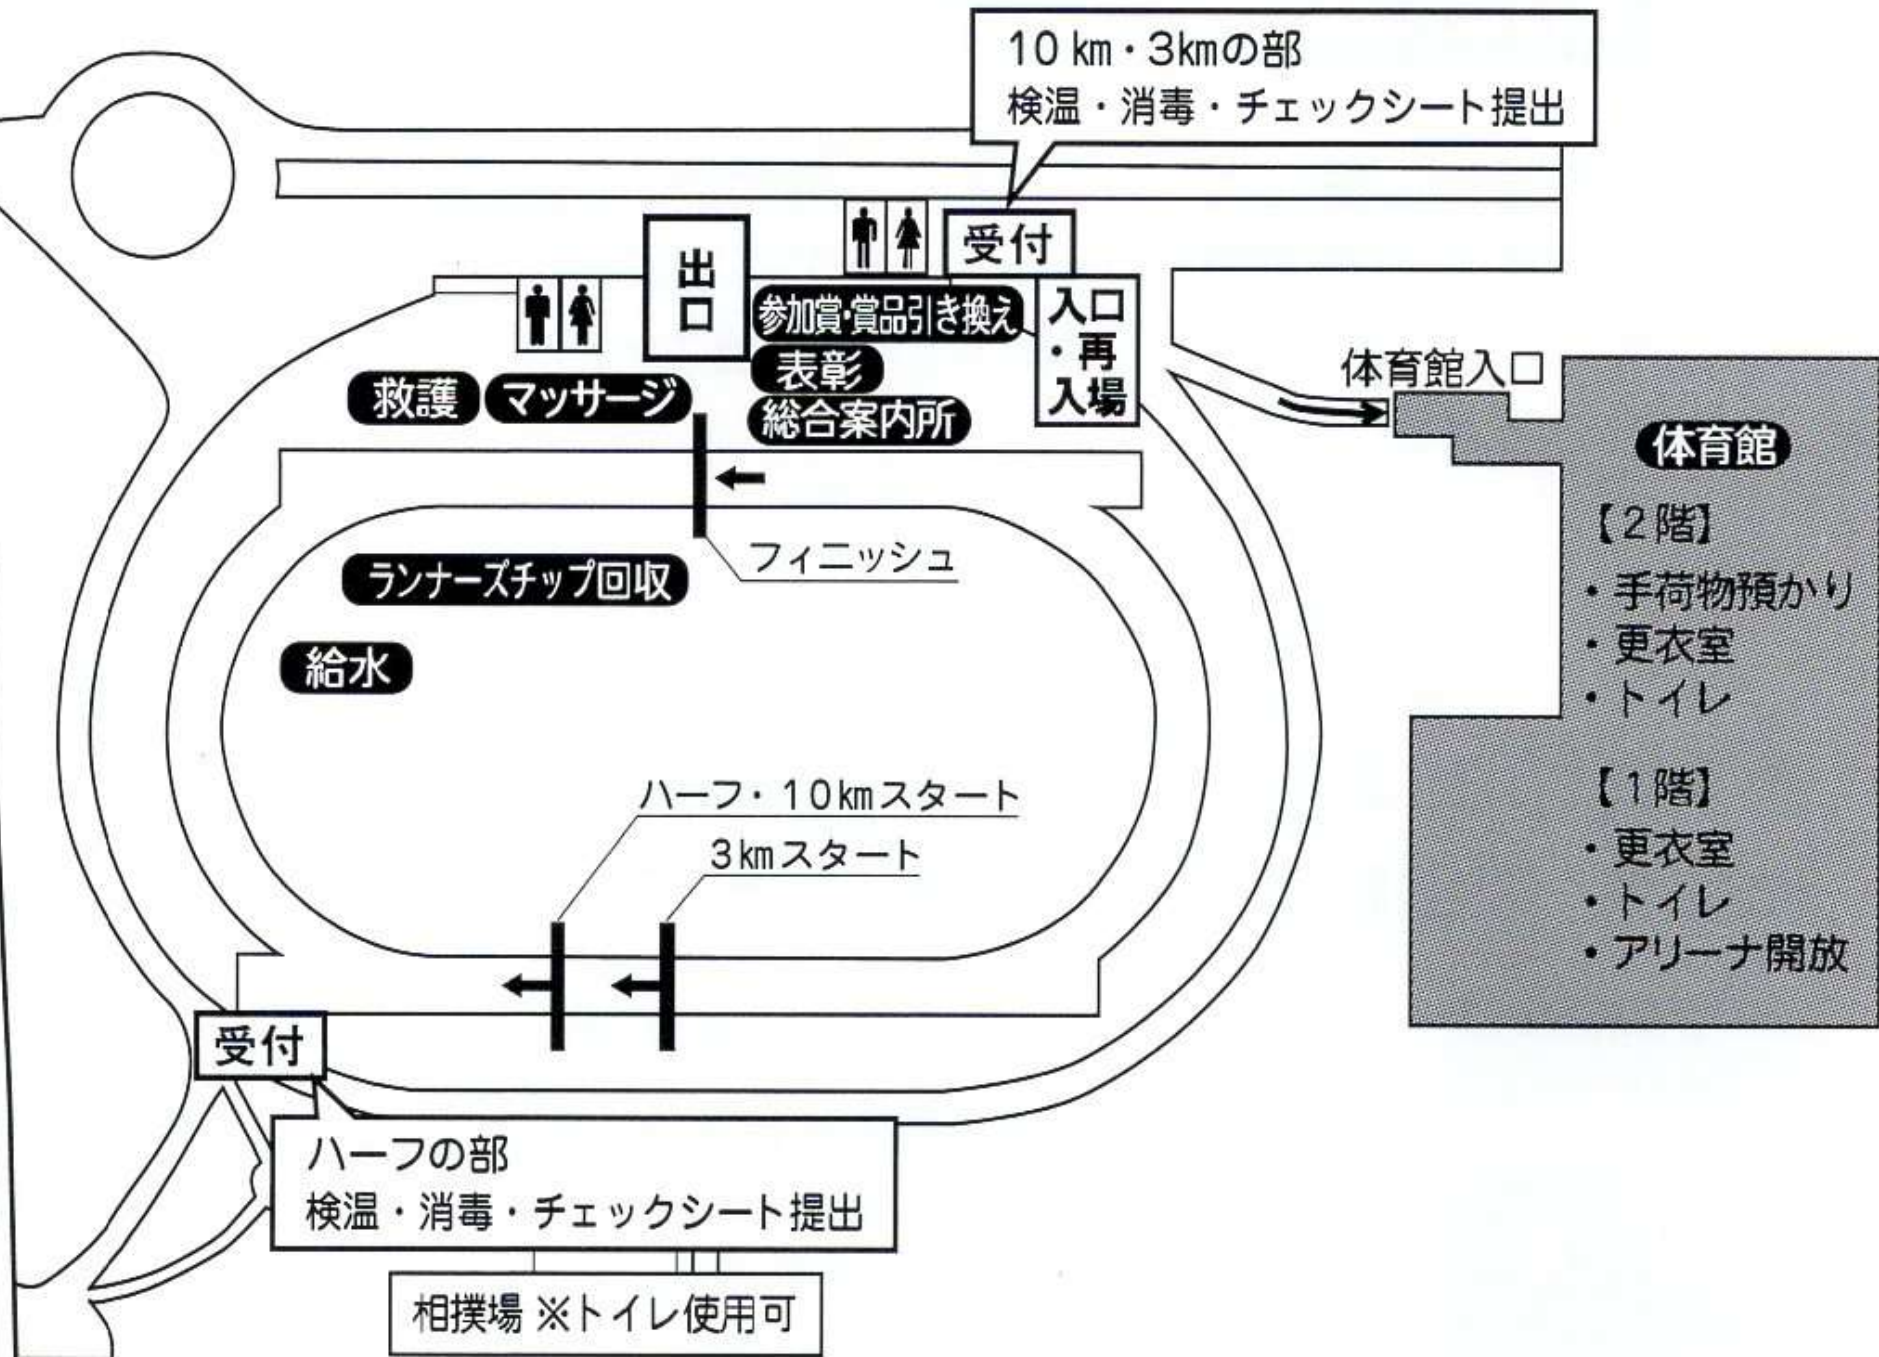

# コース&会場 MAP

路上駐車厳禁

至JR京成成田駅

10 km・3kmの部  
検温・消毒・チェックシート提出

受付

入口・再入場

体育館入口

体育館

- 【2階】
- ・手荷物預かり
- ・更衣室
- ・トイレ

- 【1階】
- ・更衣室
- ・トイレ
- ・アリーナ開放

出口

参加賞・賞品引き換え

表彰  
総合案内所

救護  
マッサージ

ランナーズチップ回収

給水

フィニッシュ

ハーフ・10kmスタート

3kmスタート

受付

ハーフの部  
検温・消毒・チェックシート提出

相撲場 ※トイレ使用可

# 成田POPラン大会会場案内

成田POPラン大会  
(ハーフマラソンの部)  
コース図

- 給水所… 
- トイレ… 
- 救護所… 

**START & FINISH**  
 成田スポーツセンター  
 (中台運動公園)  
 陸上競技場

成田POPラン大会  
(10kmの部)  
コース図

給水所…

成田POPラン大会  
(3kmの部)  
コース図

中台小