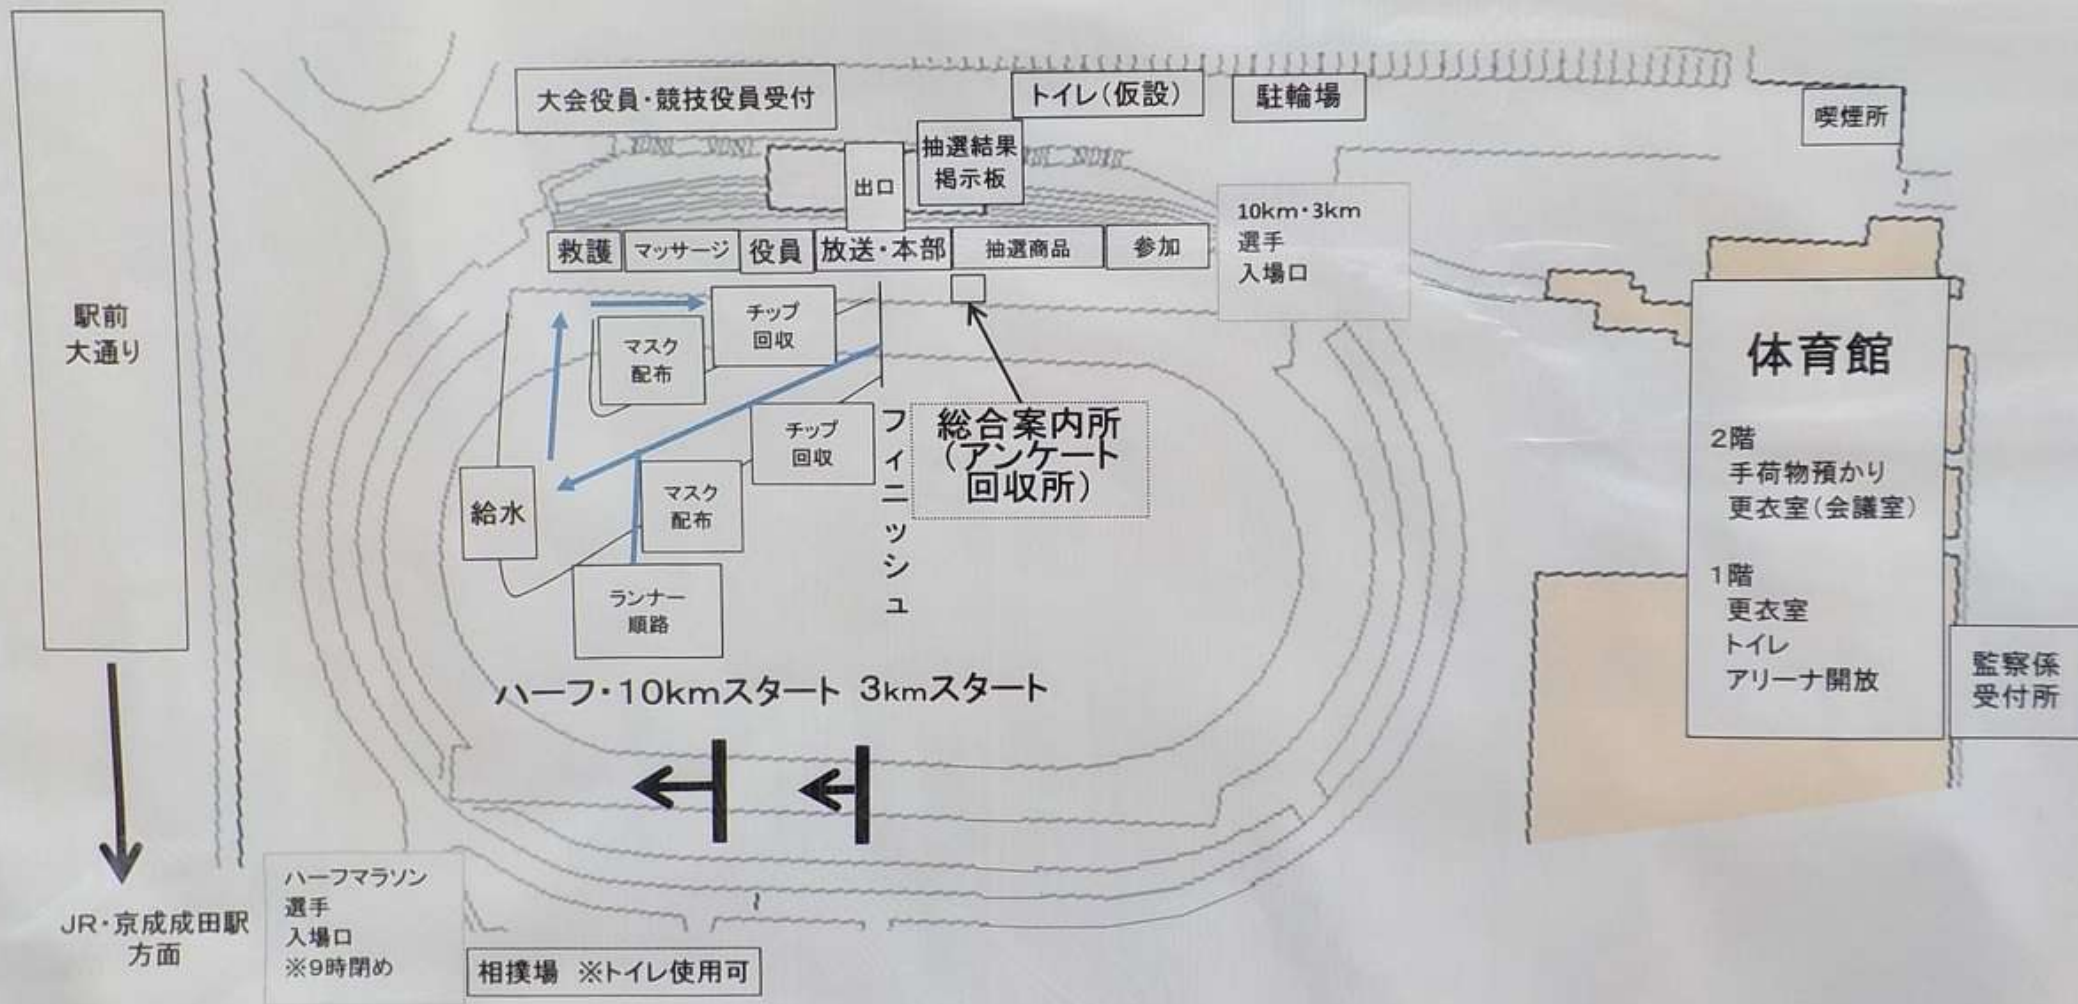

# コース&会場 MAP

路上駐車厳禁

至JR京成成田駅

10 km・3kmの部  
検温・消毒・チェックシート提出

受付

入口・再入場

体育館入口

体育館

- 【2階】
- ・手荷物預かり
- ・更衣室
- ・トイレ

- 【1階】
- ・更衣室
- ・トイレ
- ・アリーナ開放

出口

参加賞・賞品引き換え

表彰  
総合案内所

救護  
マッサージ

ランナーズチップ回収

給水

フィニッシュ

ハーフ・10kmスタート

3kmスタート

受付

ハーフの部  
検温・消毒・チェックシート提出

相撲場 ※トイレ使用可

# 成田POPラン大会会場案内

成田POPラン大会  
(ハーフマラソンの部)  
コース図

- 給水所… 
- トイレ… 
- 救護所… 

**START & FINISH**  
 成田スポーツセンター  
 (中台運動公園)  
 陸上競技場

成田POPラン大会  
(10kmの部)  
コース図

給水所…

成田POPラン大会  
(3kmの部)  
コース図

中台小