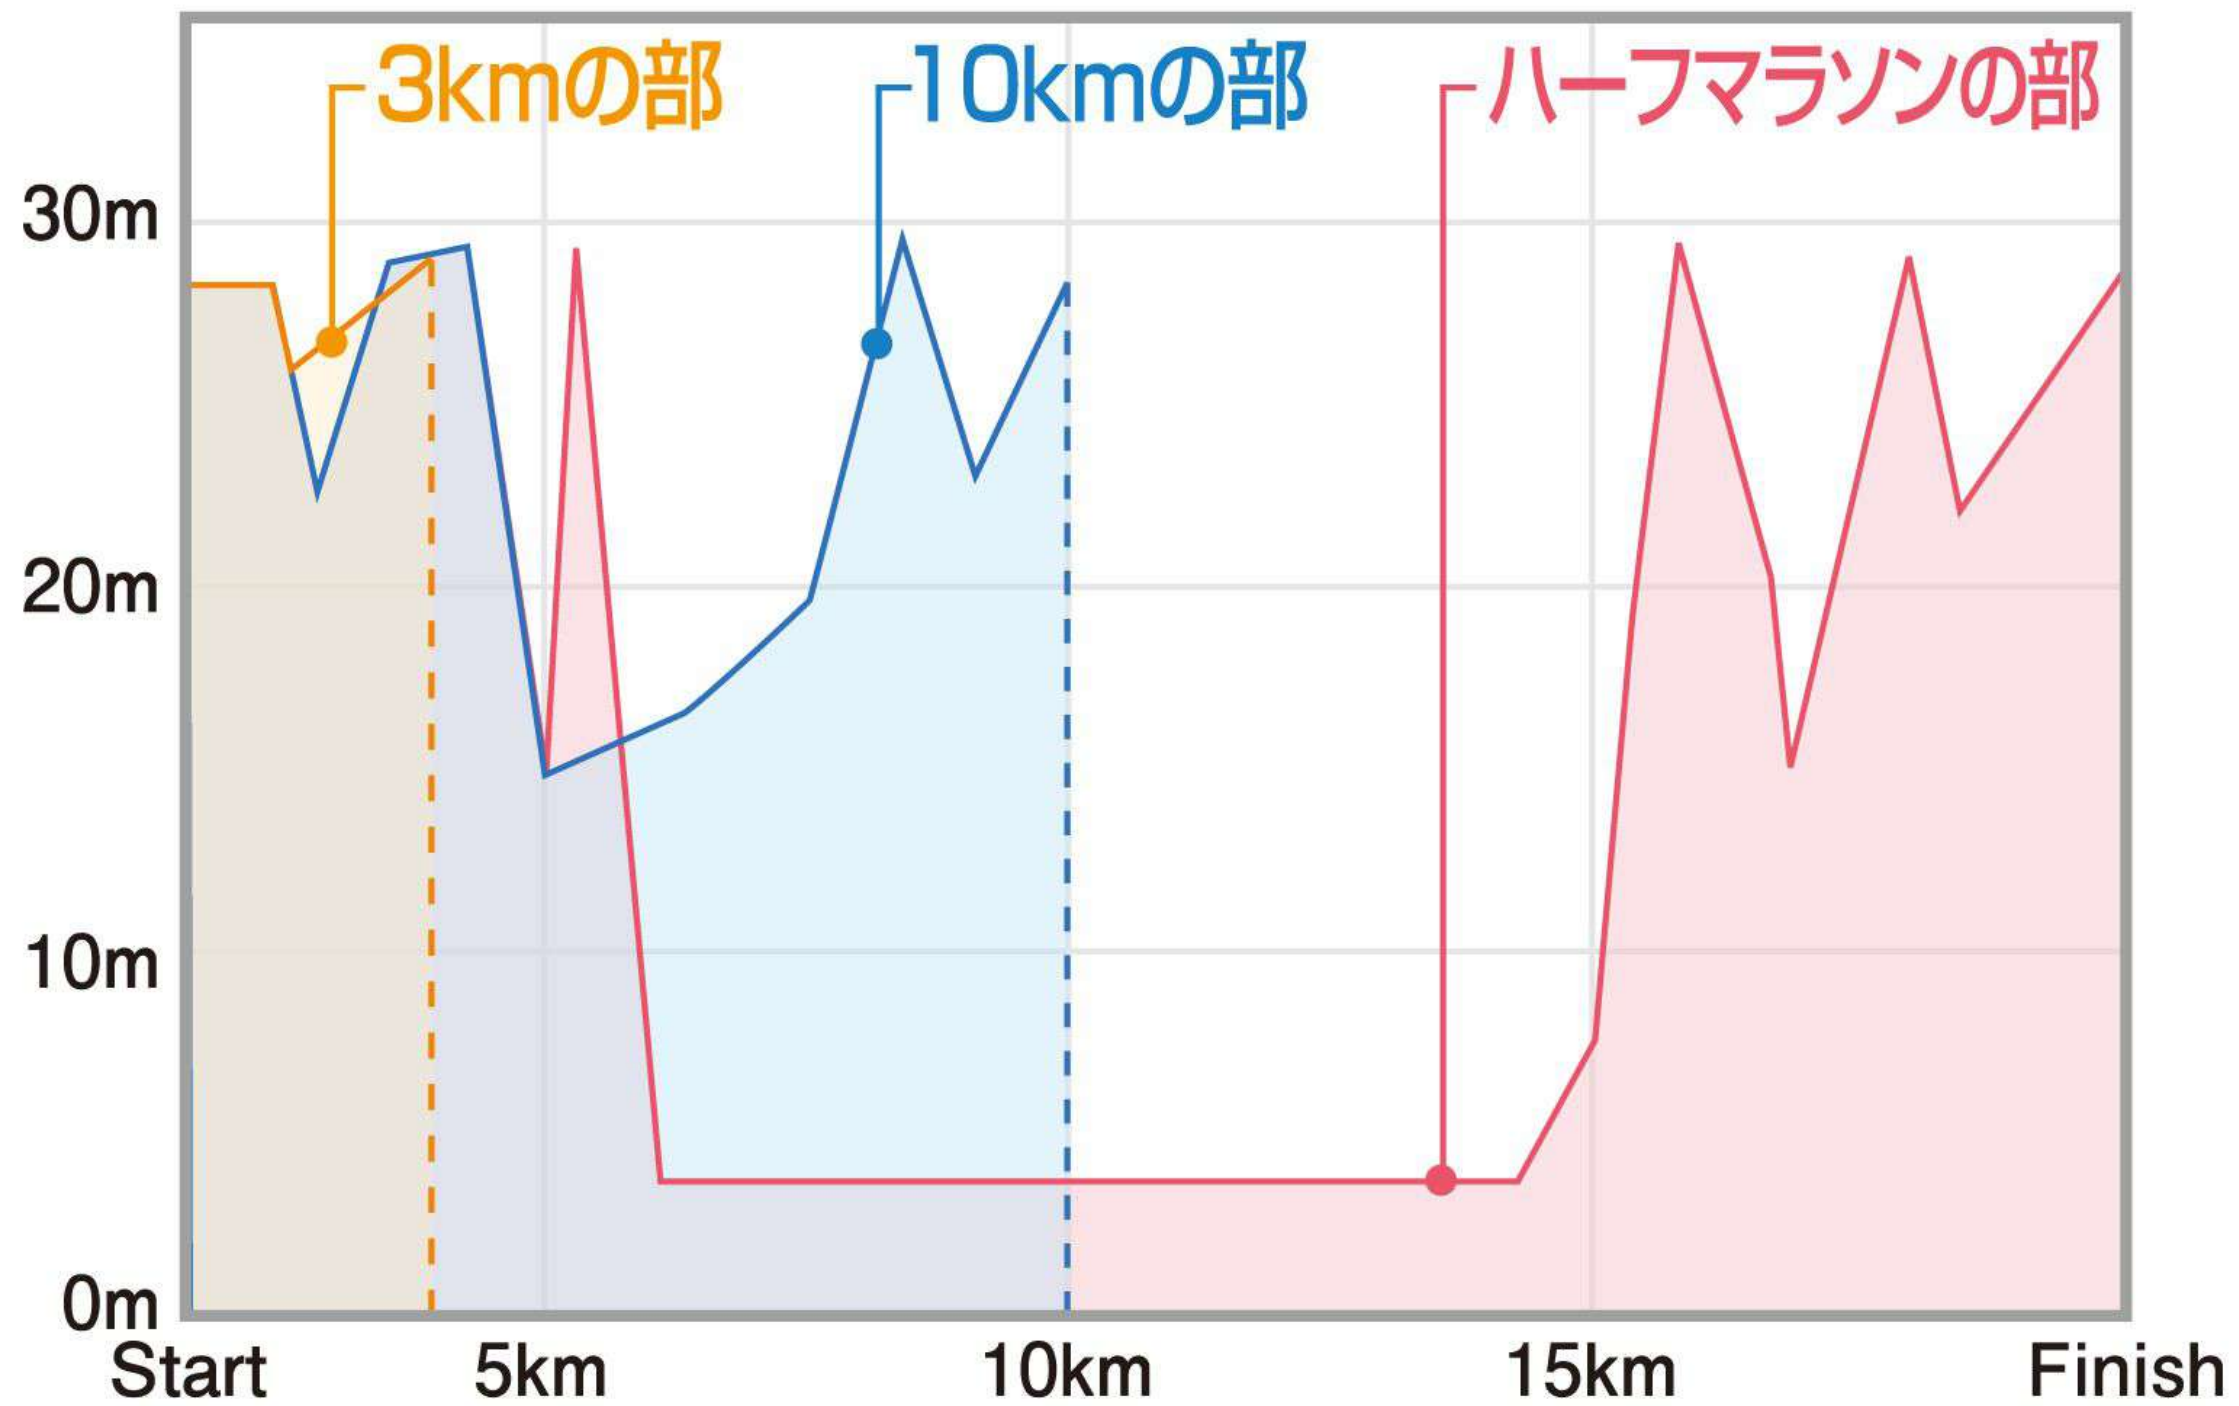

# コース&会場 MAP

路上駐車厳禁

至JR京成成田駅

10 km・3kmの部  
検温・消毒・チェックシート提出

受付

入口・再入場

体育館入口

体育館

フィニッシュ

ハーフ・10kmスタート

3kmスタート

受付

ハーフの部  
検温・消毒・チェックシート提出

相撲場 ※トイレ使用可

START & FINISH

重兵衛スポーツフィールド  
中台(中台運動公園)  
陸上競技場

向台小

3km

1km

3km

2km

ハーフ・10km  
3km