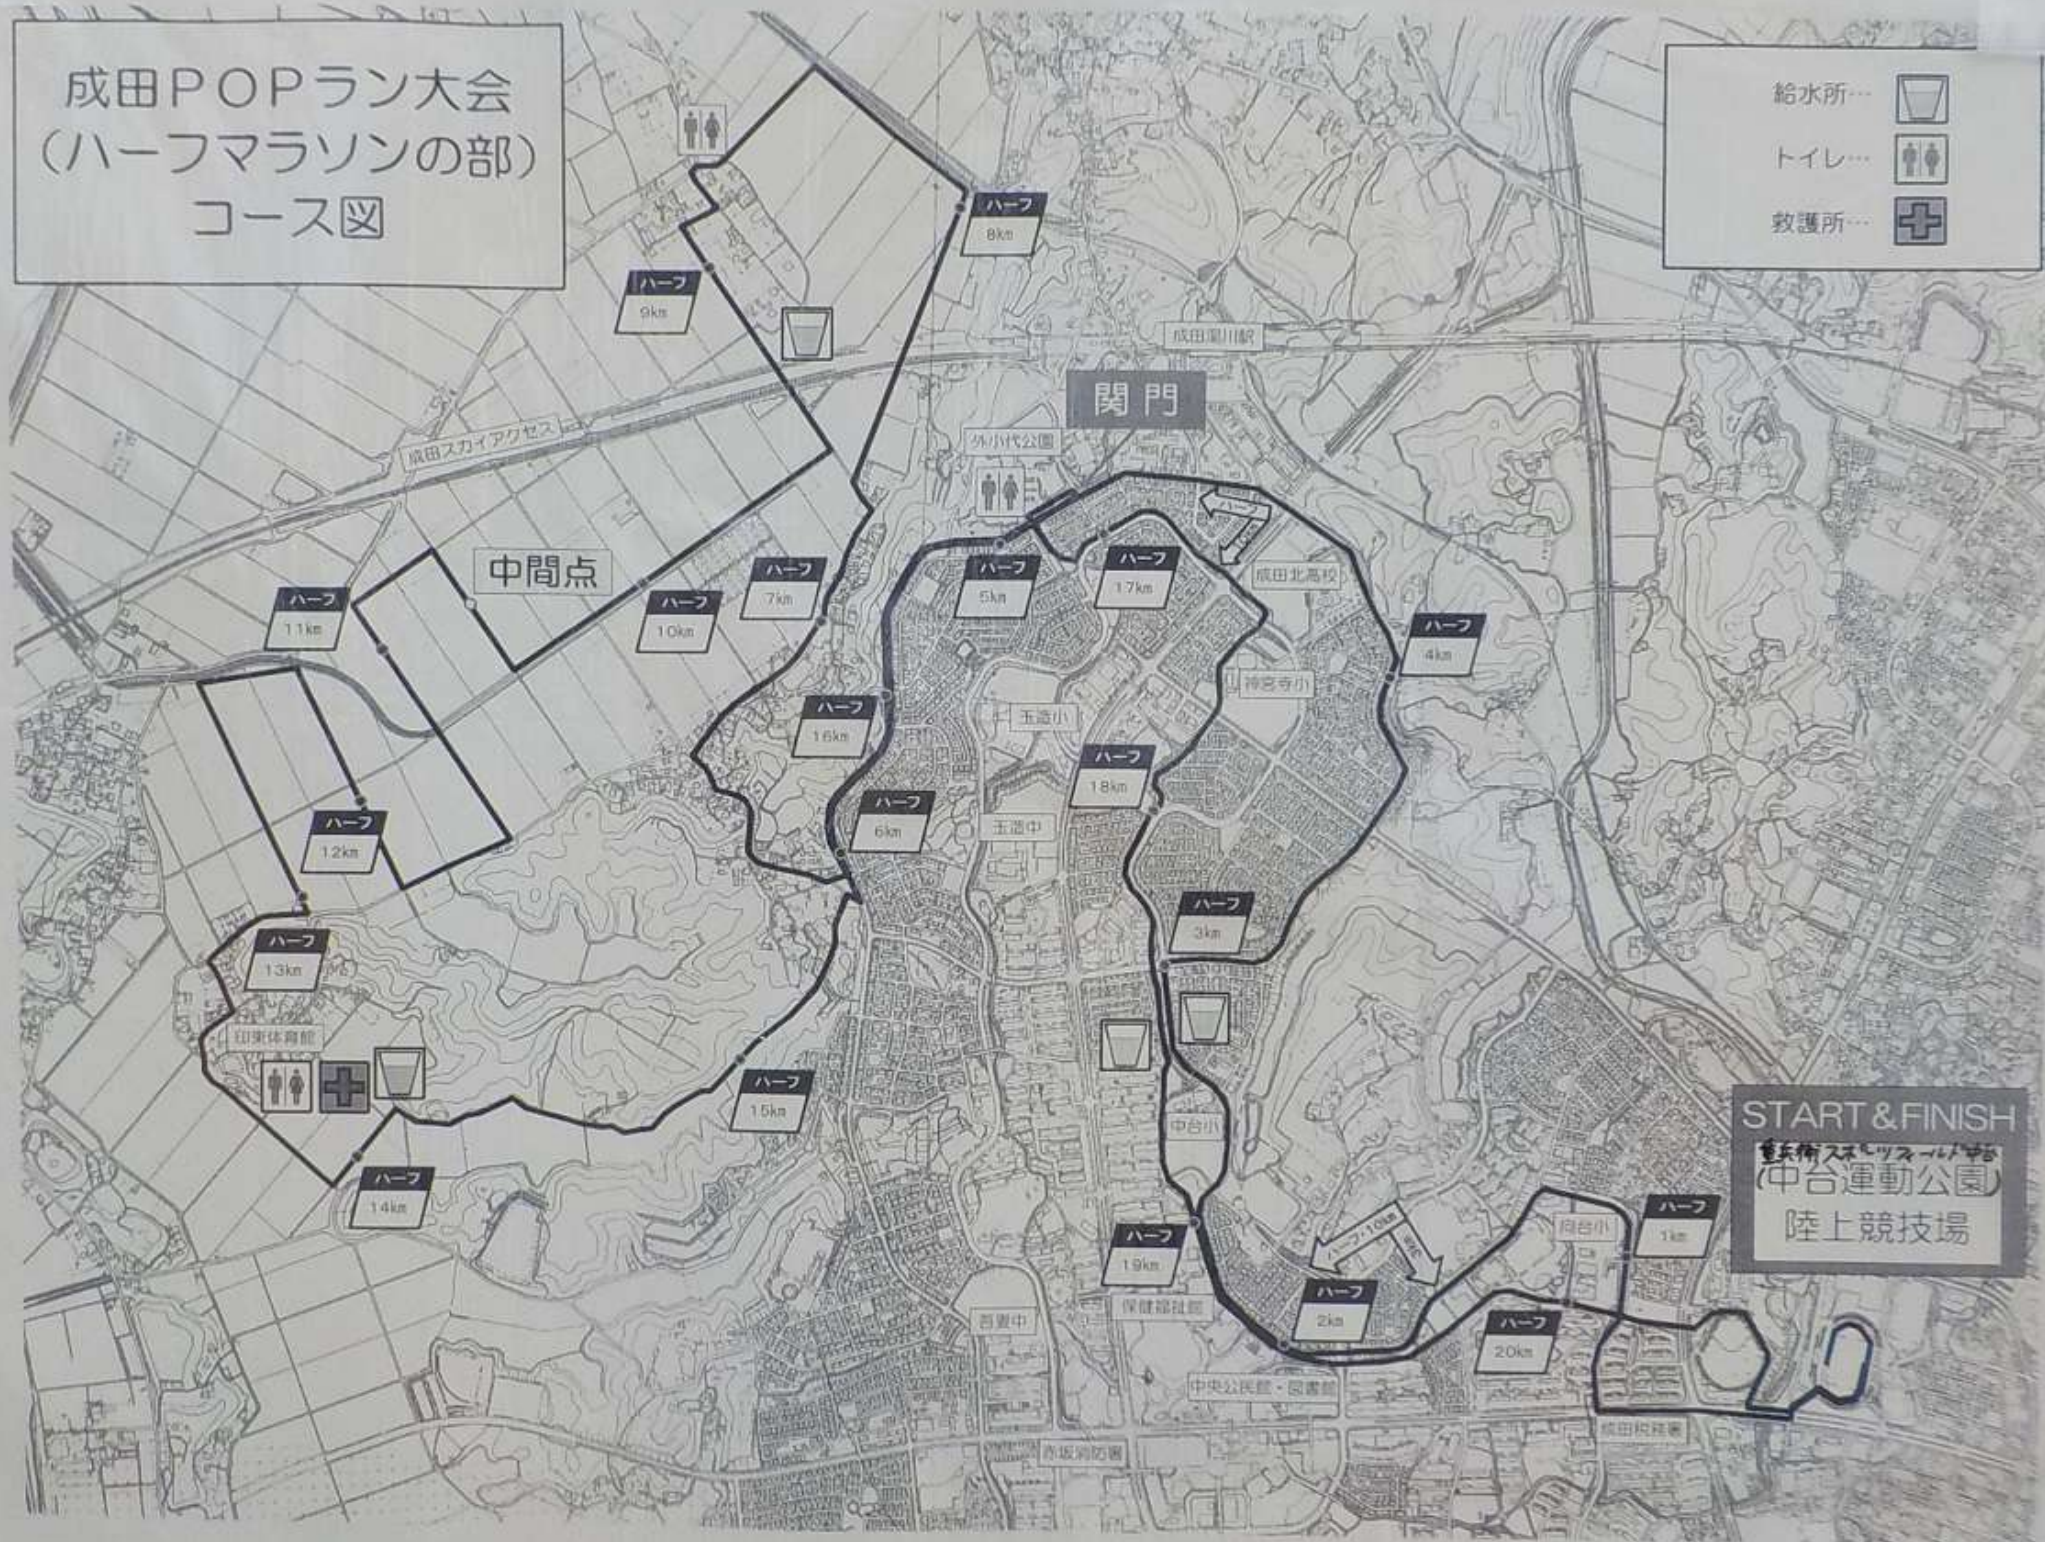

# コース&会場 MAP

路上駐車厳禁

至JR京成成田駅

10 km・3kmの部  
検温・消毒・チェックシート提出

受付

入口・再入場

体育館入口

体育館

フィニッシュ

ハーフ・10kmスタート

3kmスタート

受付

ハーフの部  
検温・消毒・チェックシート提出

相撲場 ※トイレ使用可

# 成田POPラン大会会場案内

成田POPラン大会  
(ハーフマラソンの部)  
コース図

- 給水所… 
- トイレ… 
- 救護所… 

**START & FINISH**  
 成田スポーツセンター  
 (中台運動公園)  
 陸上競技場

成田POPラン大会  
(10kmの部)  
コース図

給水所…

成田POPラン大会  
(3kmの部)  
コース図

中台小

START & FINISH

重兵衛スポーツフィールド  
中台(中台運動公園)  
陸上競技場

向台小

3km

1km

3km

2km

ハーフ・10km  
3km