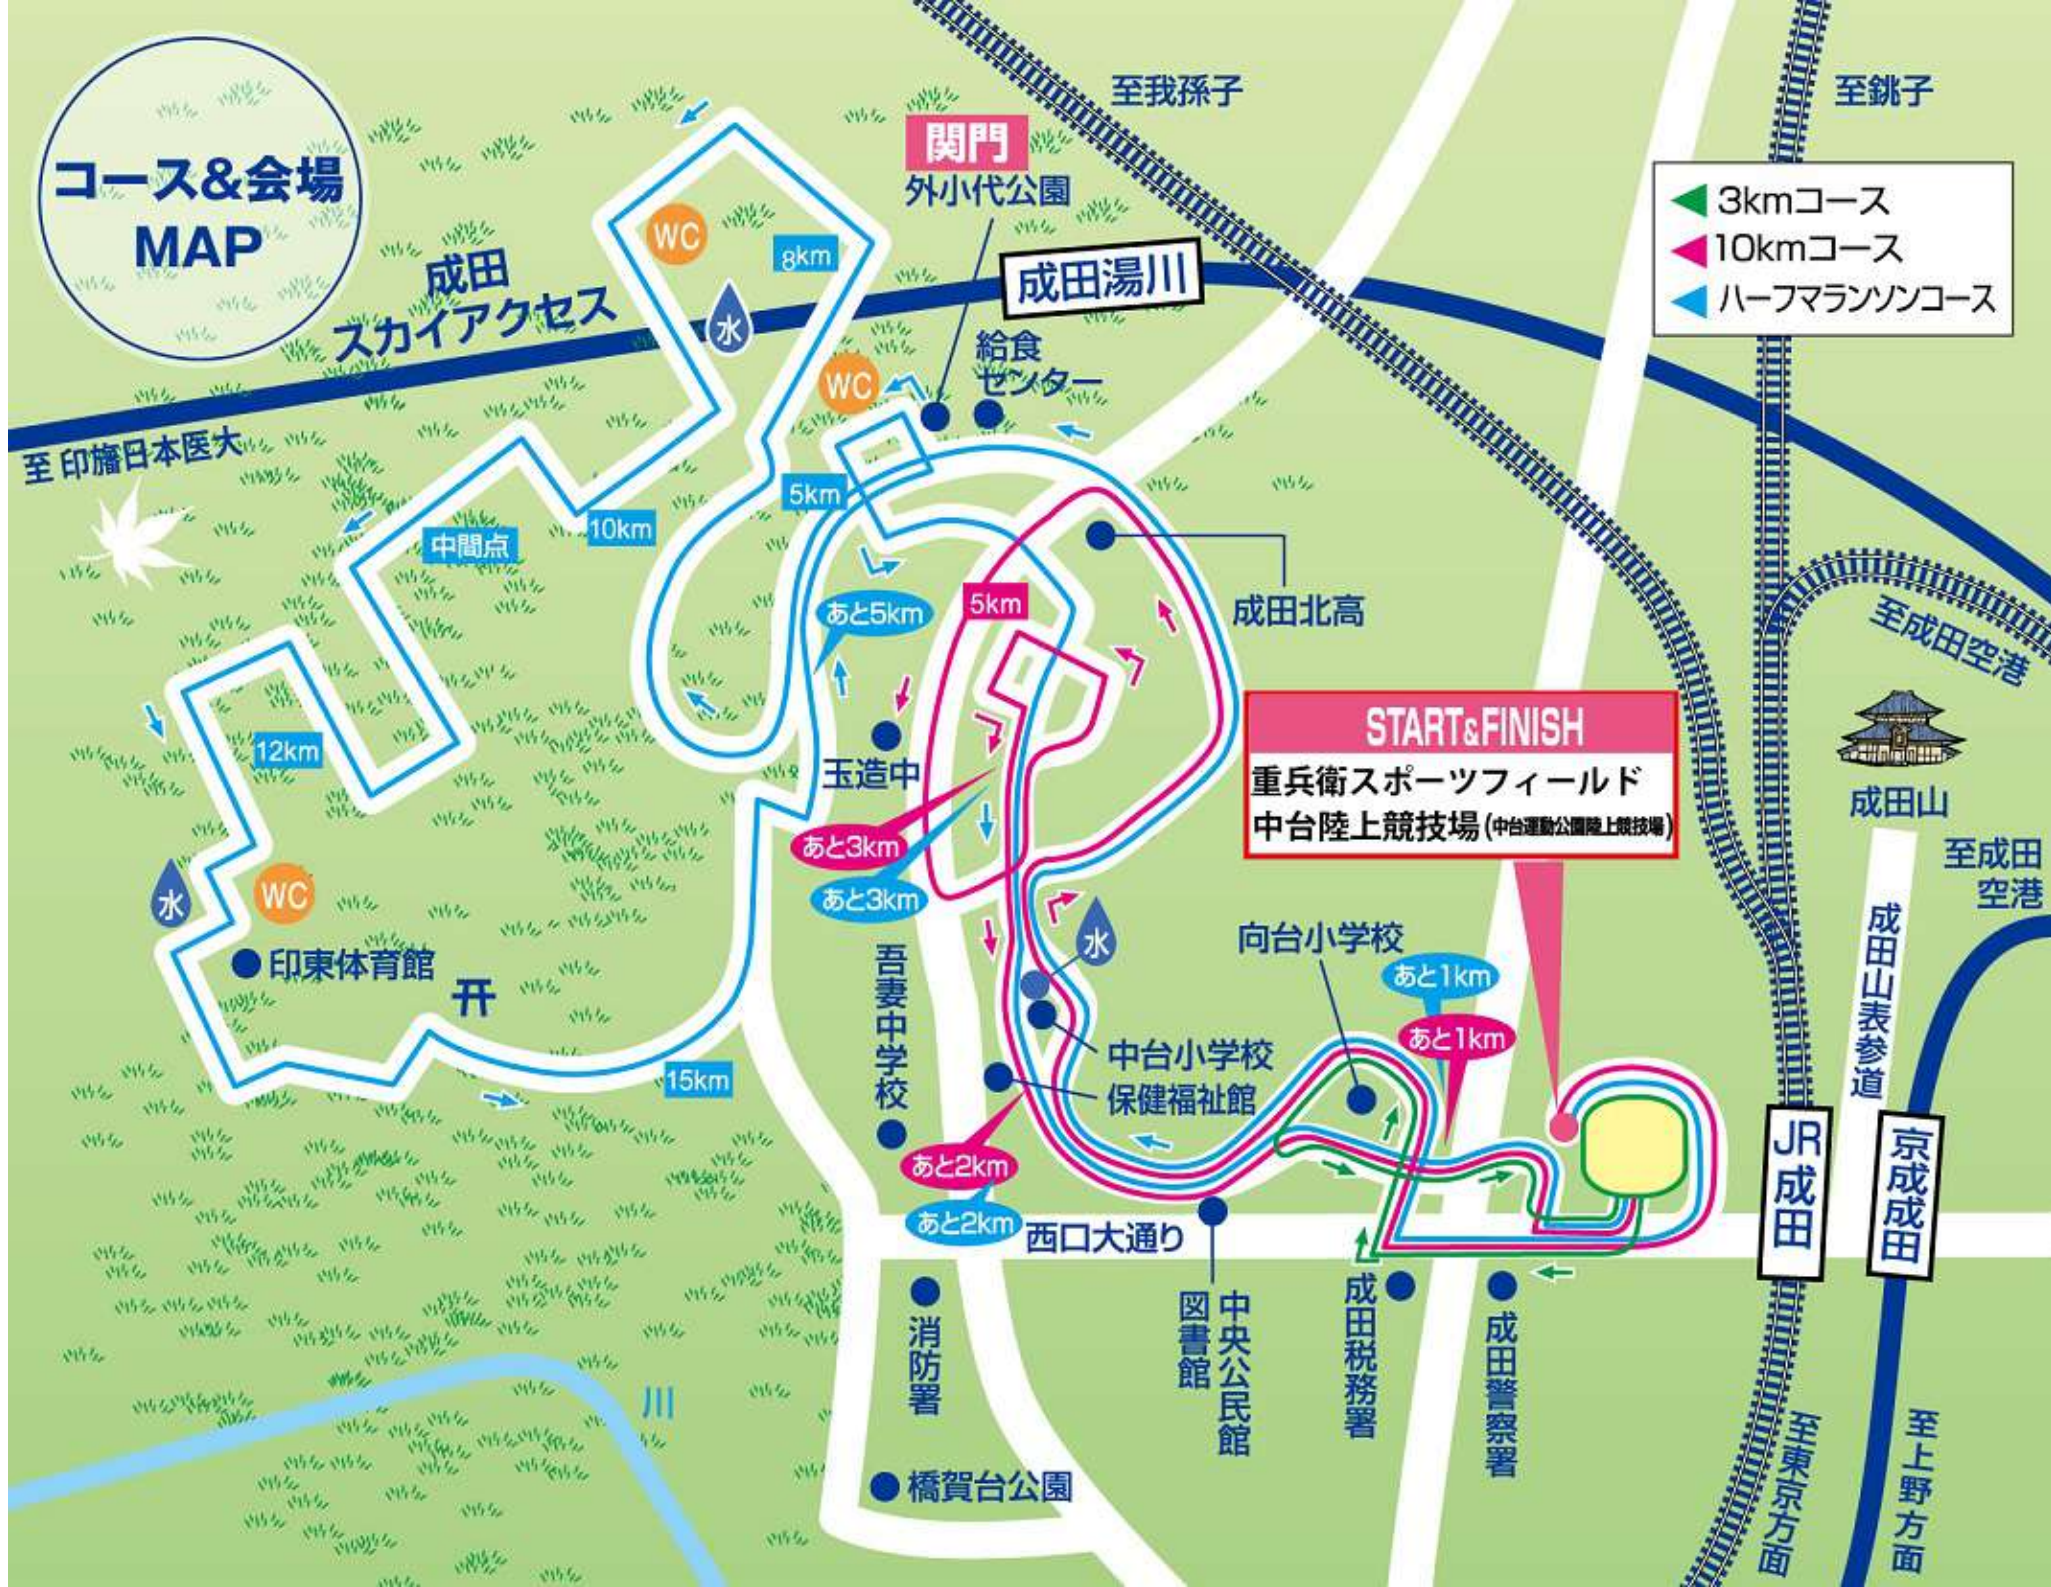

# コース&会場 MAP

路上駐車厳禁

至JR京成成田駅

10 km・3kmの部  
検温・消毒・チェックシート提出

受付

入口・再入場

体育館入口

体育館

- 【2階】
- ・手荷物預かり
- ・更衣室
- ・トイレ

- 【1階】
- ・更衣室
- ・トイレ
- ・アリーナ開放

出口

参加賞・賞品引き換え

表彰  
総合案内所

救護  
マッサージ

ランナーズチップ回収

給水

# 成田POPラン大会会場案内

成田POPラン大会  
(ハーフマラソンの部)  
コース図

- 給水所… 
- トイレ… 
- 救護所… 

**START & FINISH**  
 成田スポーツセンター  
 (中台運動公園)  
 陸上競技場

成田POPラン大会  
(10kmの部)  
コース図

給水所…

成田POPラン大会  
(3kmの部)  
コース図

中台小

START & FINISH

重兵衛スポーツフィールド  
中台(中台運動公園)  
陸上競技場

向台小

3km

1km

3km

2km

ハーフ・10km  
3km