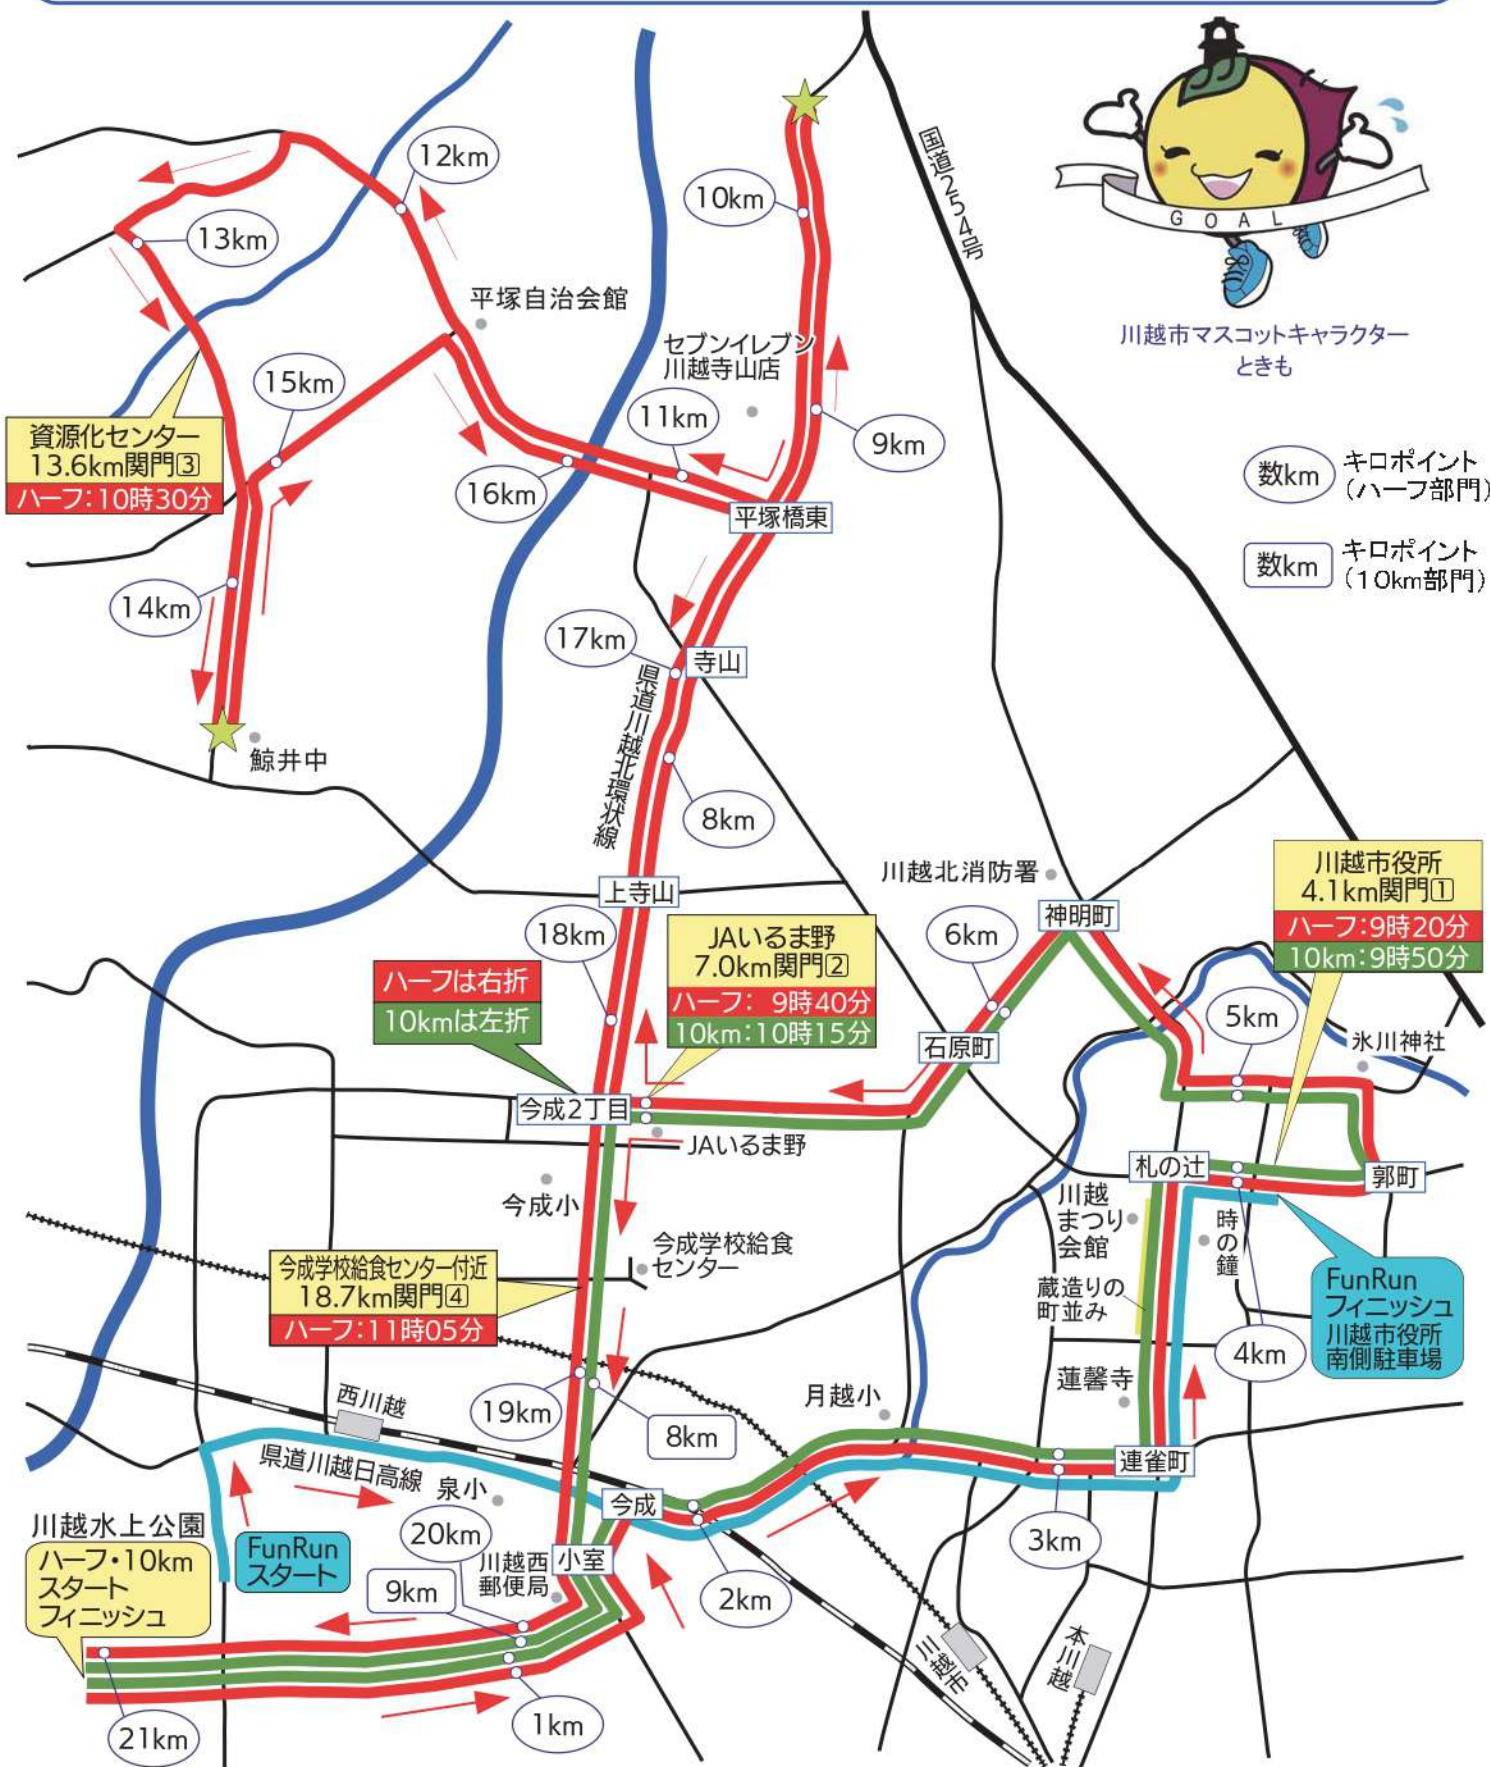

2022

小江戸川越ハーフマラソン

コースマップ

川越市マスコットキャラクター
ときも

数km キロポイント
(ハーフ部門)

数km キロポイント
(10km部門)

スタート予定時刻
ハーフ 8時30分
10km 9時15分
FunRun 9時45分

- マラソンコース(ハーフ)
- マラソンコース(10km)
- マラソンコース(FunRun)
- ➔ 進行方向
- 1kmごとのポイント
- ★ 折り返しポイント

川越水上公園会場図

- ... トイレ (公園)
- ... 仮設トイレ (男女)
- ... 救護テント
- ... インフォメーションセンター (総合案内所)
- ... インフォメーション
- A ~ D ... 10kmの部スタート待機レーン区分
- A ~ H ... ハーフの部スタート待機レーン区分

小江戸川越の地元特産品で作りました
川越汁 を是非ご賞味ください
 (フィニッシュ後にお渡しする引換券をお持ちください)

※ロータリー内ならびにスタートライン周辺は関係者以外立入禁止。

※当日は駐輪場としてご利用できません。

FunRun待機列 (10km待機列の後ろ)

P 無料バス乗場
 12:00~13:00
 事前予約駐車場