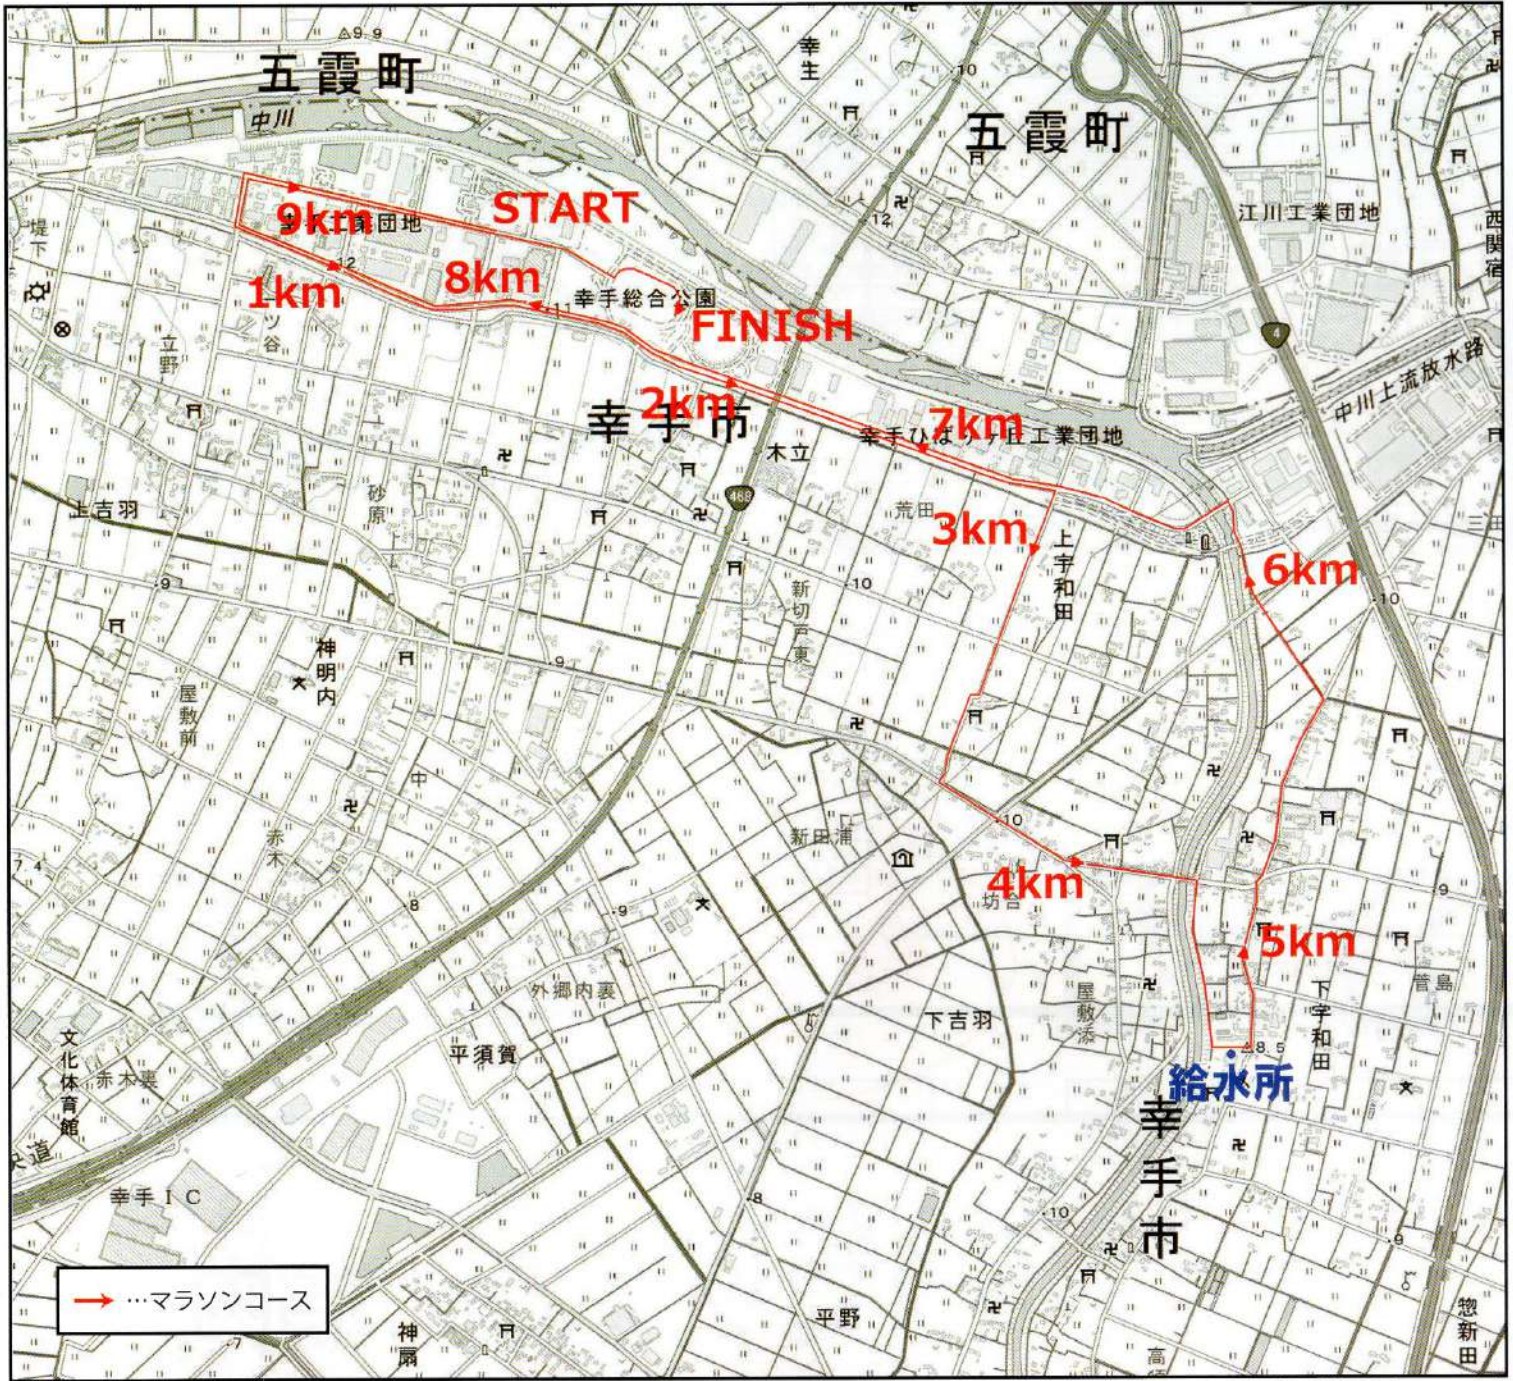

コース図

会場図

- 男性参加者動線
- 女性参加者動線
- 男性更衣テント
荷物置場

スタートブロックのご案内

アスリートビブス

幸手都市ガス(株)

A1001

ブロック

第30回 幸手市 さくらマラソン大会

アスリートビブスには、申込時に頂いたゴール予想タイムを、ブロック別に印字してあります。スタートをスムーズに行うため、ブロック別にお並びください。

ブロック	ゴール予想タイム
A	30分以内
B	30～40分
C	40～50分
D	50～60分
E	60～70分
F	70分以上