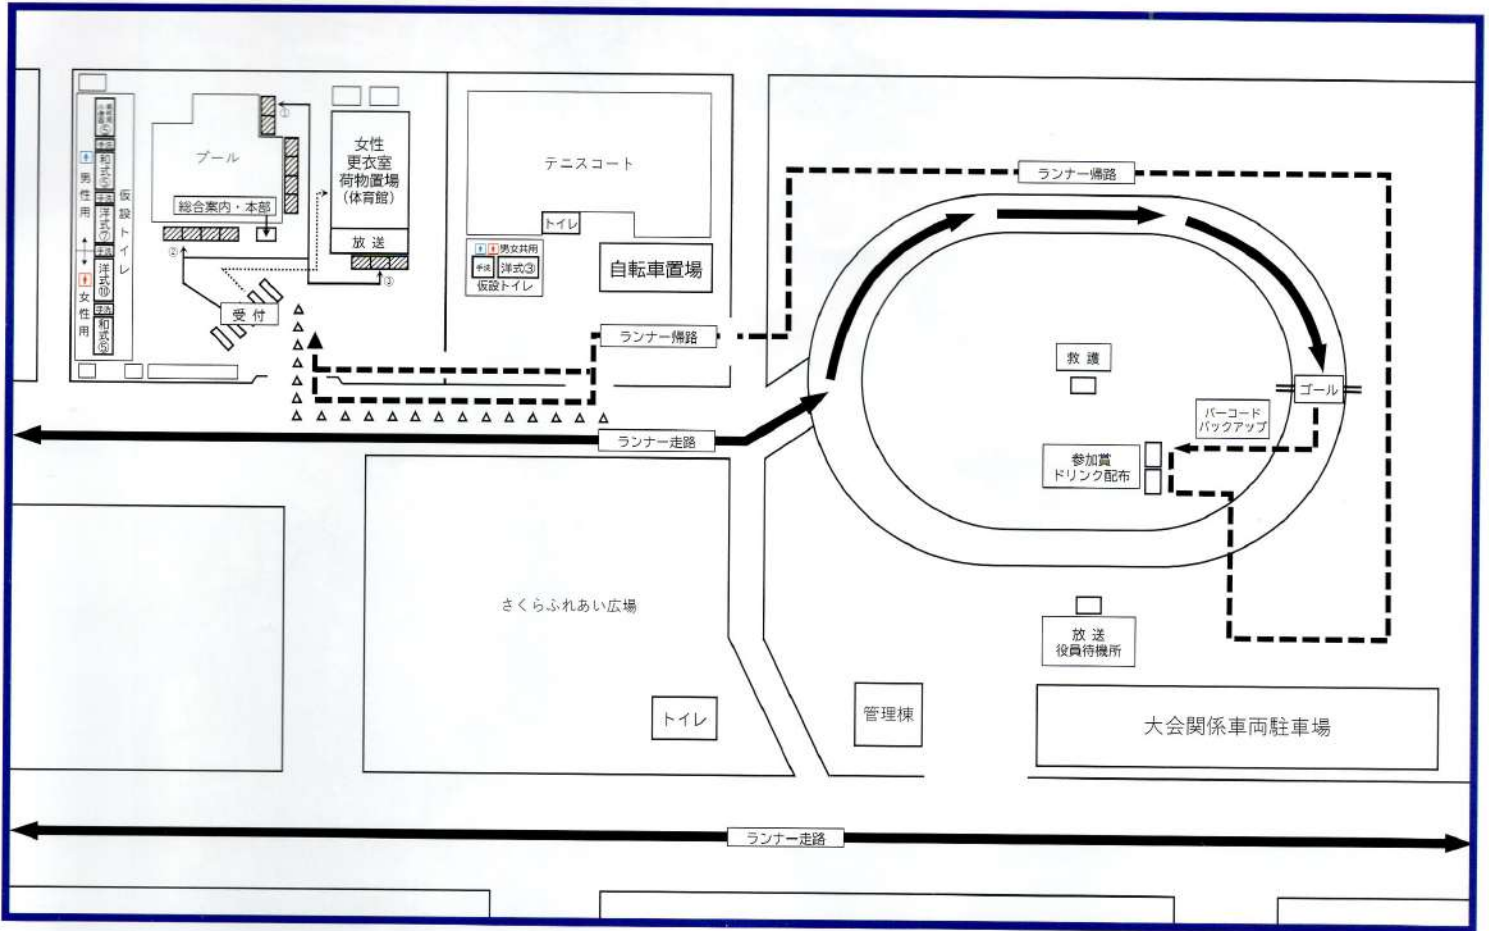

コース図

会場図

- 男性参加者動線
- 女性参加者動線
- 男性更衣テント
荷物置場

スタートブロックのご案内

アスリートビブス

幸手都市ガス(株)

A1001

ブロック

第30回 幸手市 さくらマラソン大会

アスリートビブスには、申込時に頂いたゴール予想タイムを、ブロック別に印字してあります。スタートをスムーズに行うため、ブロック別にお並びください。

ブロック	ゴール予想タイム
A	30分以内
B	30～40分
C	40～50分
D	50～60分
E	60～70分
F	70分以上